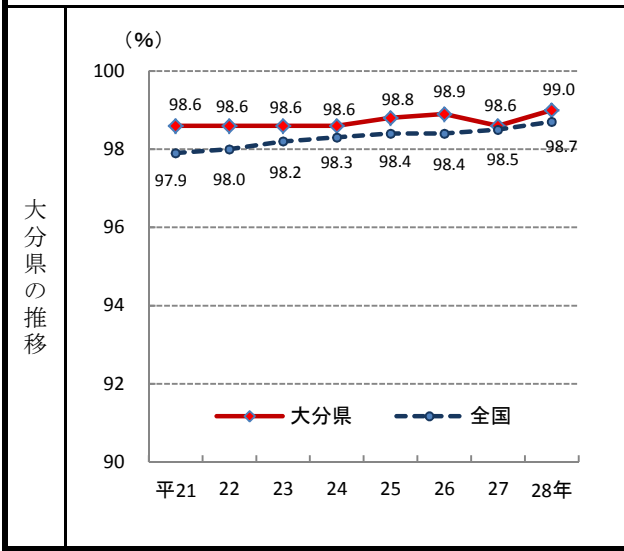

75. 高等学校等進学率

—平成28年—

○ 概要
大分県の平成28年の高等学校等進学率は99.0%で、前年から0.4ポイント上昇し、全国16位となっている。

○ 基礎データ (平成28年) (人)

	大分県	全国
中学校卒業生数	10,589	1,169,415
高等学校等進学者数	10,483	1,154,373

注) 卒業生数は、同年3月の卒業生数。

○ 参考指標 (平成28年)

うち他県への進学者数	185 人(34位)
------------	------------