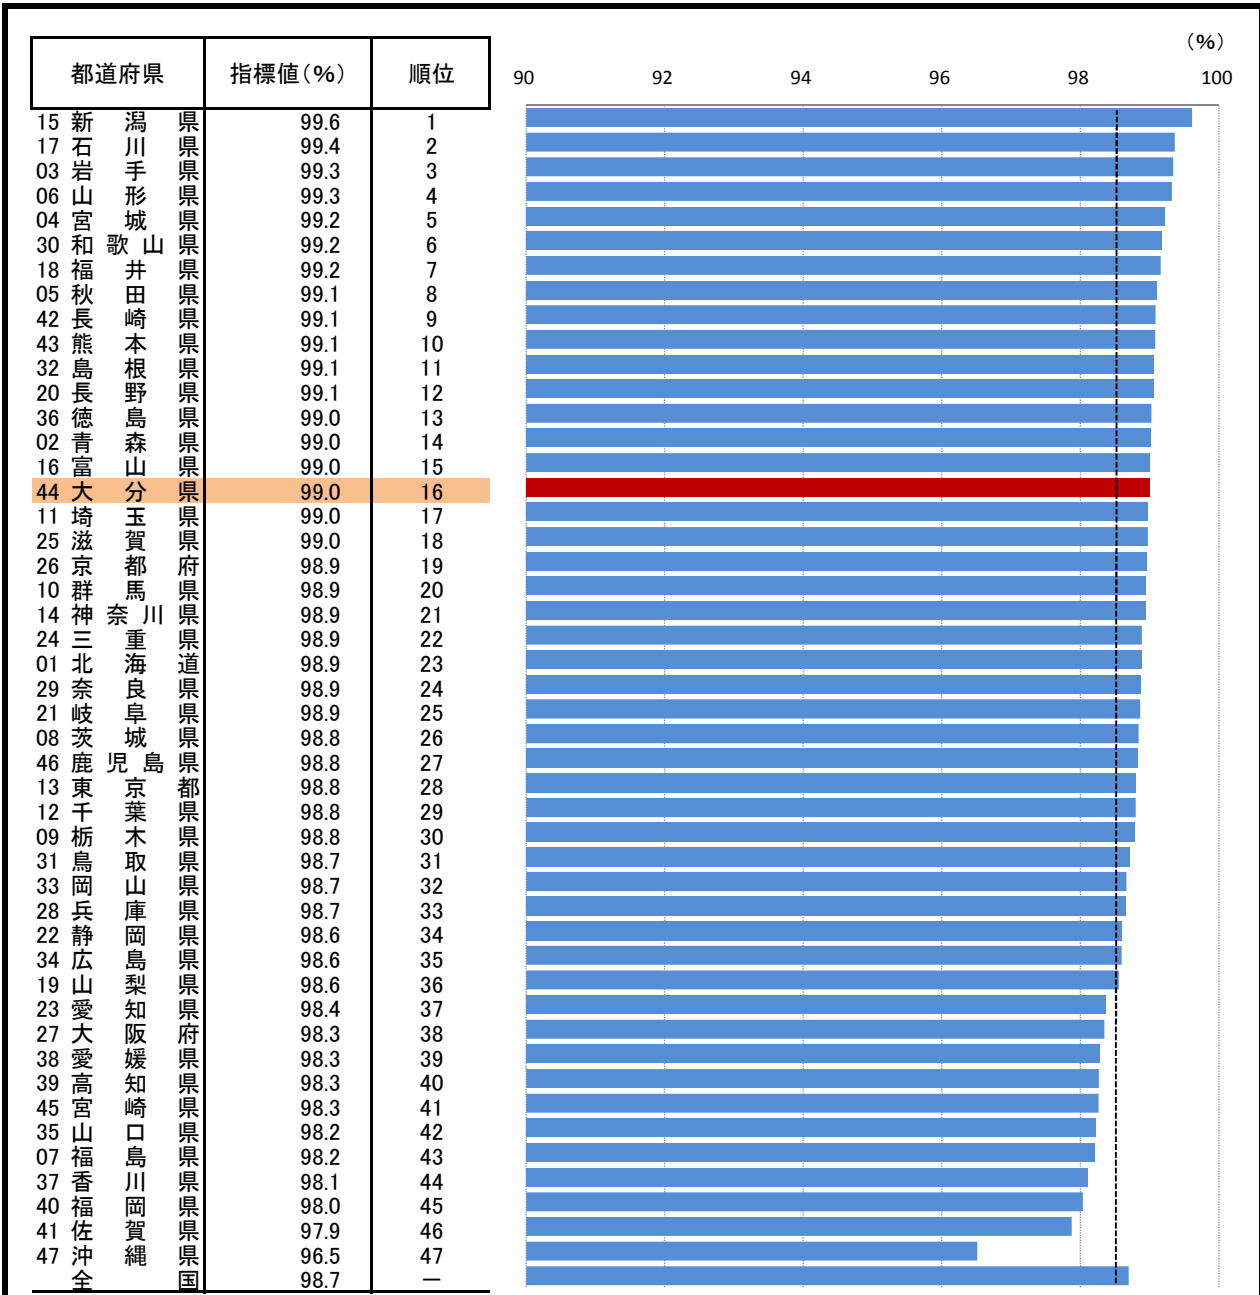

75. 高等学校等進学率

—平成28年—

○ 概要
大分県の平成28年の高等学校等進学率は99.0%で、前年から0.4ポイント上昇し、全国16位となっている。

○ 基礎データ (平成28年) (人)

	大分県	全国
中学校卒業生数	10,589	1,169,415
高等学校等進学者数	10,483	1,154,373

注) 卒業生数は、同年3月の卒業生数。

○ 参考指標 (平成28年)

うち他県への進学者数	185 人(34位)
------------	------------