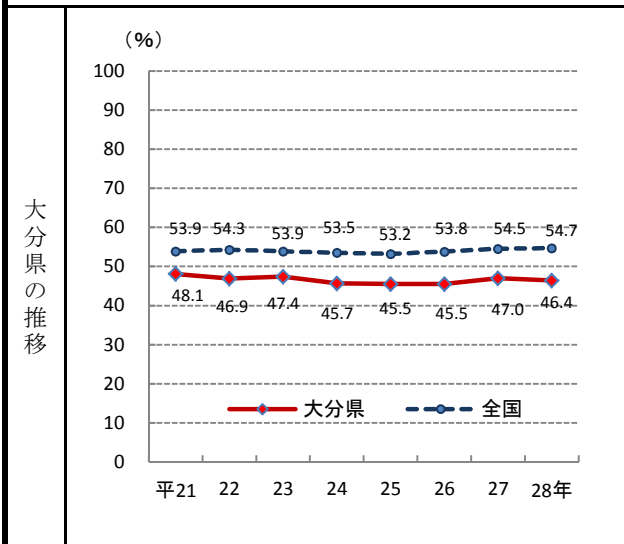

# 76. 大学等進学率

—平成28年—

○ 概要  
大分県の平成28年の大学等進学率は46.4%で、前年から0.6ポイント減少し、全国33位となっている。

○ 基礎データ (平成28年) (人)

	大分県	全国
高等学校卒業生数(人)	10,343	1,059,266
大学等進学者数(人)	4,804	579,738

注) 卒業生数は、同年3月の卒業生数。

○ 参考指標 (平成28年)

高等学校卒業生の就職率	26.8 % (11位)
専修学校(専門課程)進学率	20.5 % (6位)