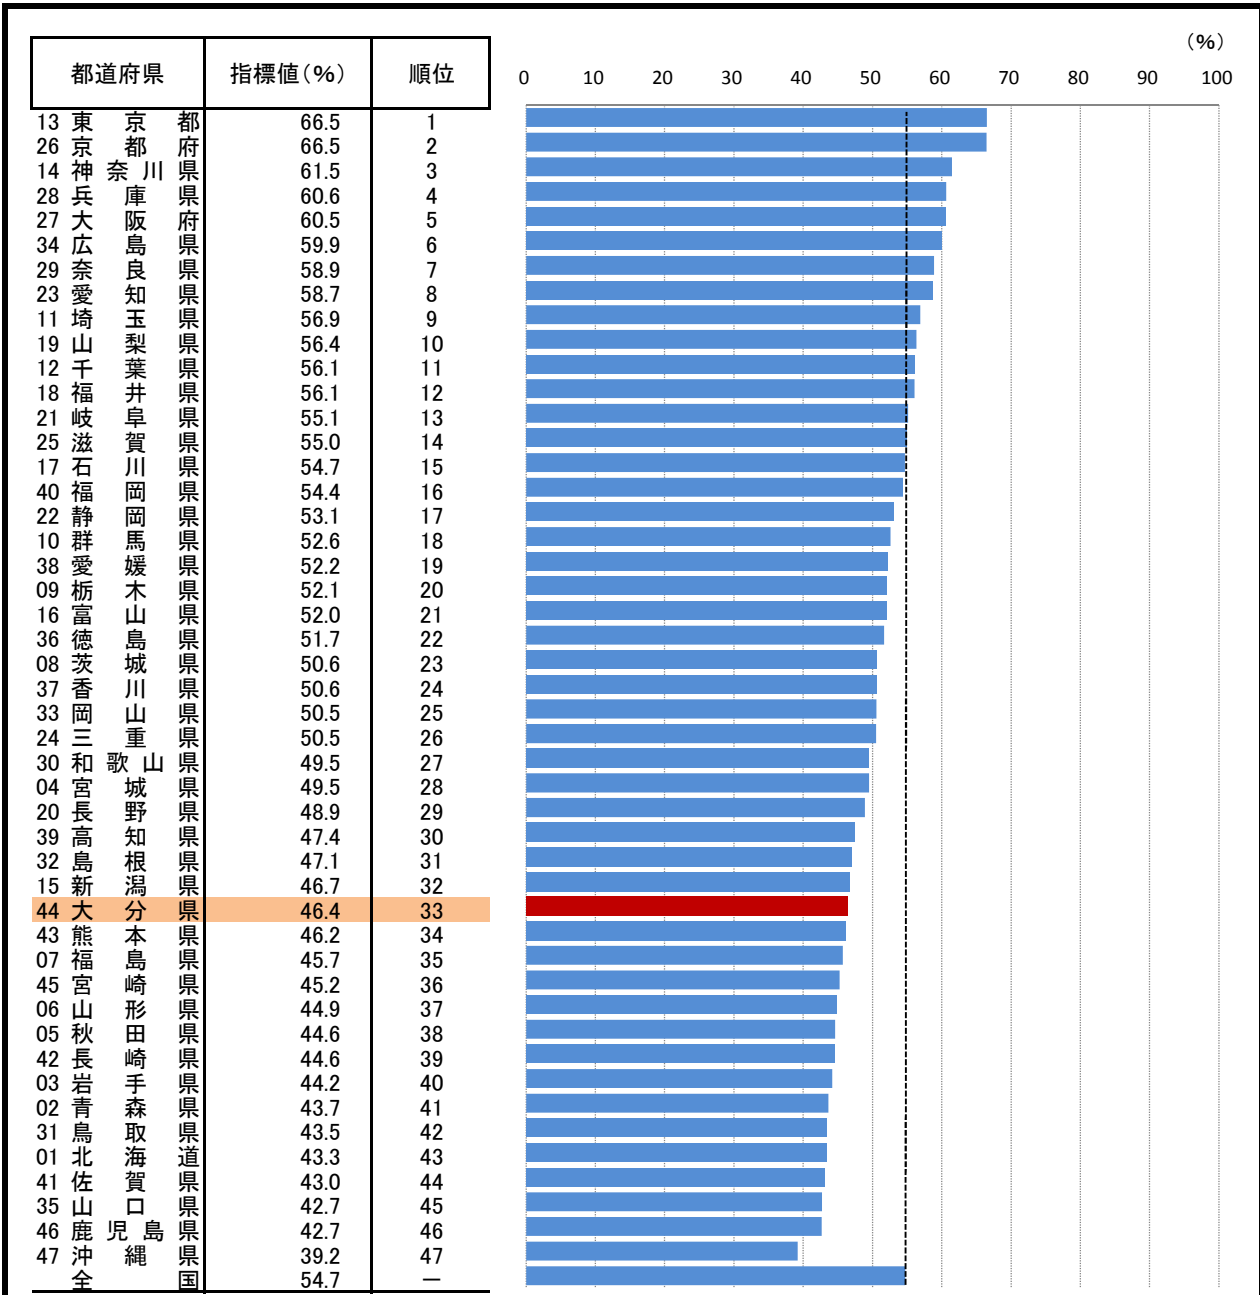

# 76. 大学等進学率

—平成28年—

○ 概要  
大分県の平成28年の大学等進学率は46.4%で、前年から0.6ポイント減少し、全国33位となっている。

○ 基礎データ (平成28年) (人)

	大分県	全国
高等学校卒業生数(人)	10,343	1,059,266
大学等進学者数(人)	4,804	579,738

注) 卒業生数は、同年3月の卒業生数。

○ 参考指標 (平成28年)

高等学校卒業生の就職率	26.8 % (11位)
専修学校(専門課程)進学率	20.5 % (6位)