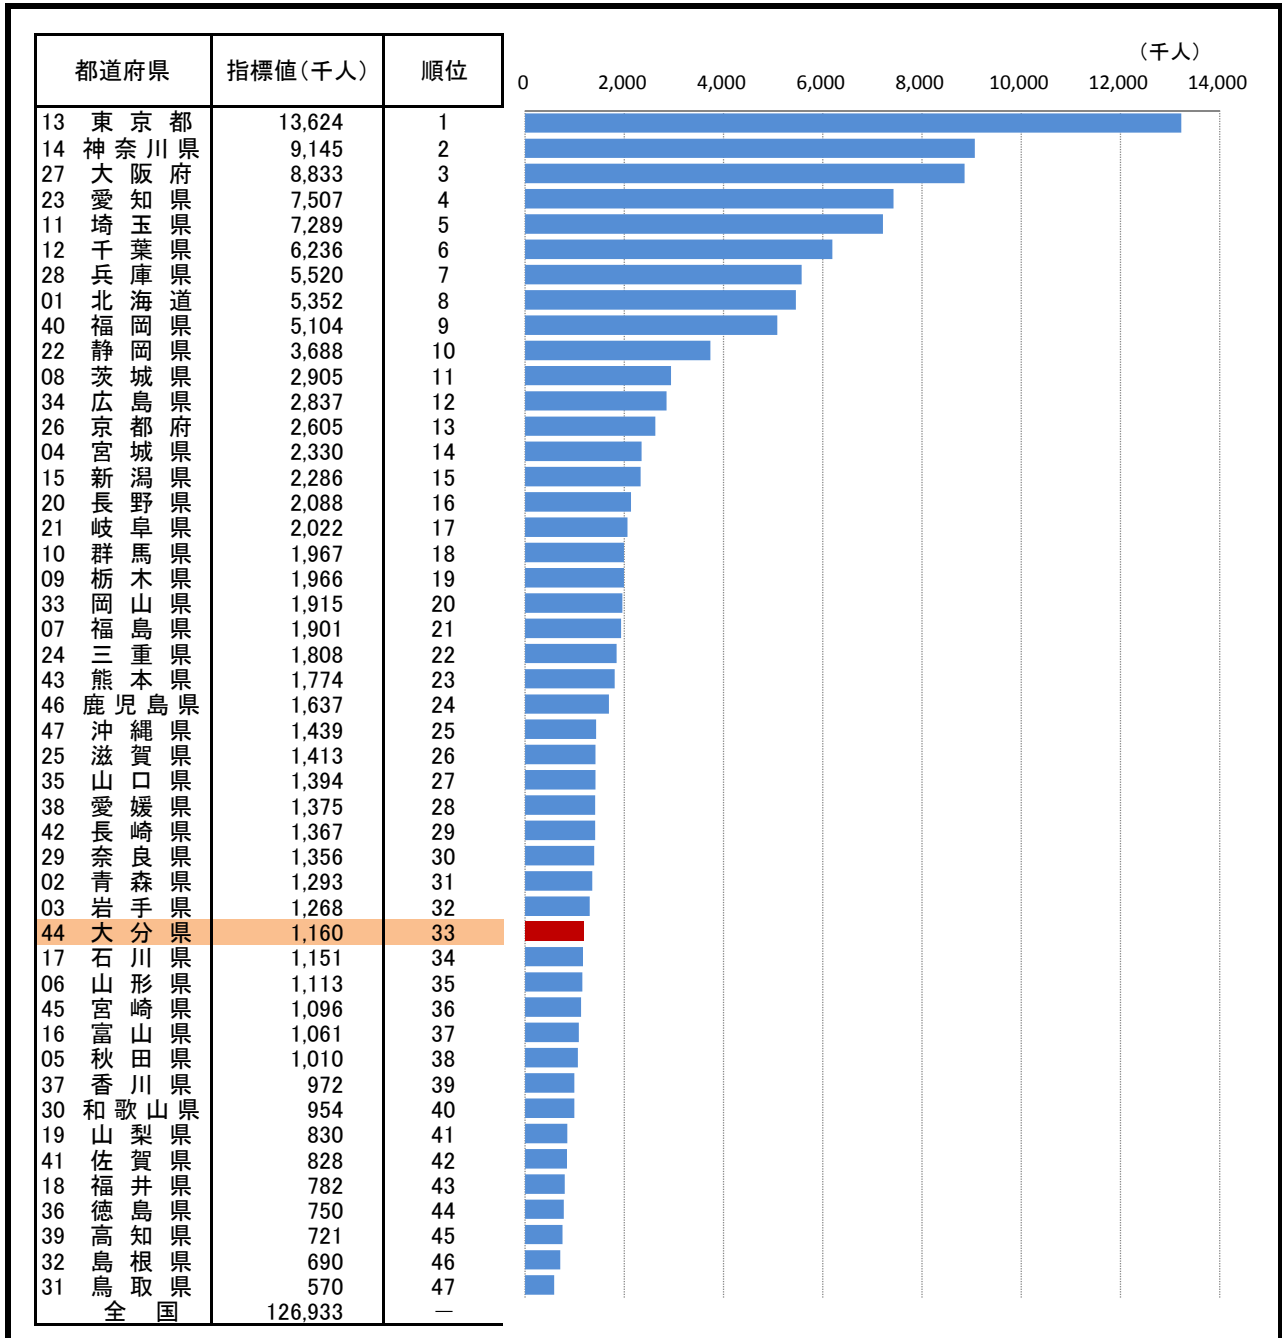

1. 総人口

—平成28年—

大分県の推移

参考

- 概要
総務省統計局の人口推計によると、平成28年10月1日現在の県の大分県の総人口は1,160千人で、全国の総人口の0.91%を占め、全国33位となっている。
- 基礎データ 総人口 (人)

| | 大分県 | 全国 |
|-----|-----------|-------------|
| 17年 | 1,209,571 | 127,767,994 |
| 22年 | 1,196,529 | 128,057,352 |
| 25年 | 1,180,000 | 127,414,000 |
| 26年 | 1,173,000 | 127,237,000 |
| 27年 | 1,166,338 | 127,094,745 |
| 28年 | 1,160,000 | 126,933,000 |

摘要

- 資料出所：総務省統計局「人口推計年報」
- 調査期日：平成28年10月1日
- 調査周期：毎年
- 注) 平成17年、22年及び27年は総務省統計局「国勢調査報告」による。

* 順位は数値の大きい方からつけています。