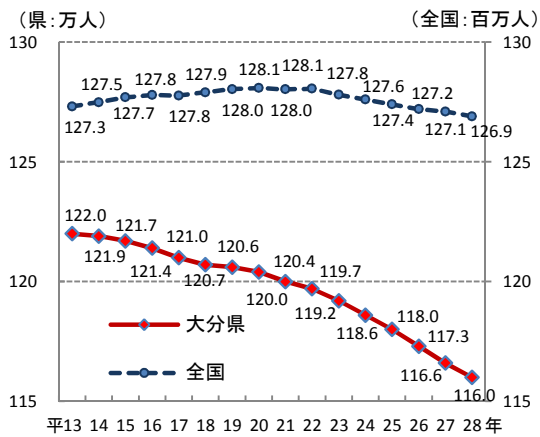

1. 総人口

—平成28年—

大分県の推移

参考

- 概要
総務省統計局の人口推計によると、平成28年10月1日現在の県の大分県の総人口は1,160千人で、全国の総人口の0.91%を占め、全国33位となっている。
- 基礎データ 総人口 (人)

| | 大分県 | 全国 |
|-----|-----------|-------------|
| 17年 | 1,209,571 | 127,767,994 |
| 22年 | 1,196,529 | 128,057,352 |
| 25年 | 1,180,000 | 127,414,000 |
| 26年 | 1,173,000 | 127,237,000 |
| 27年 | 1,166,338 | 127,094,745 |
| 28年 | 1,160,000 | 126,933,000 |

摘要

- 資料出所：総務省統計局「人口推計年報」
- 調査期日：平成28年10月1日
- 調査周期：毎年
- 注) 平成17年、22年及び27年は総務省統計局「国勢調査報告」による。

* 順位は数値の大きい方からつけています。