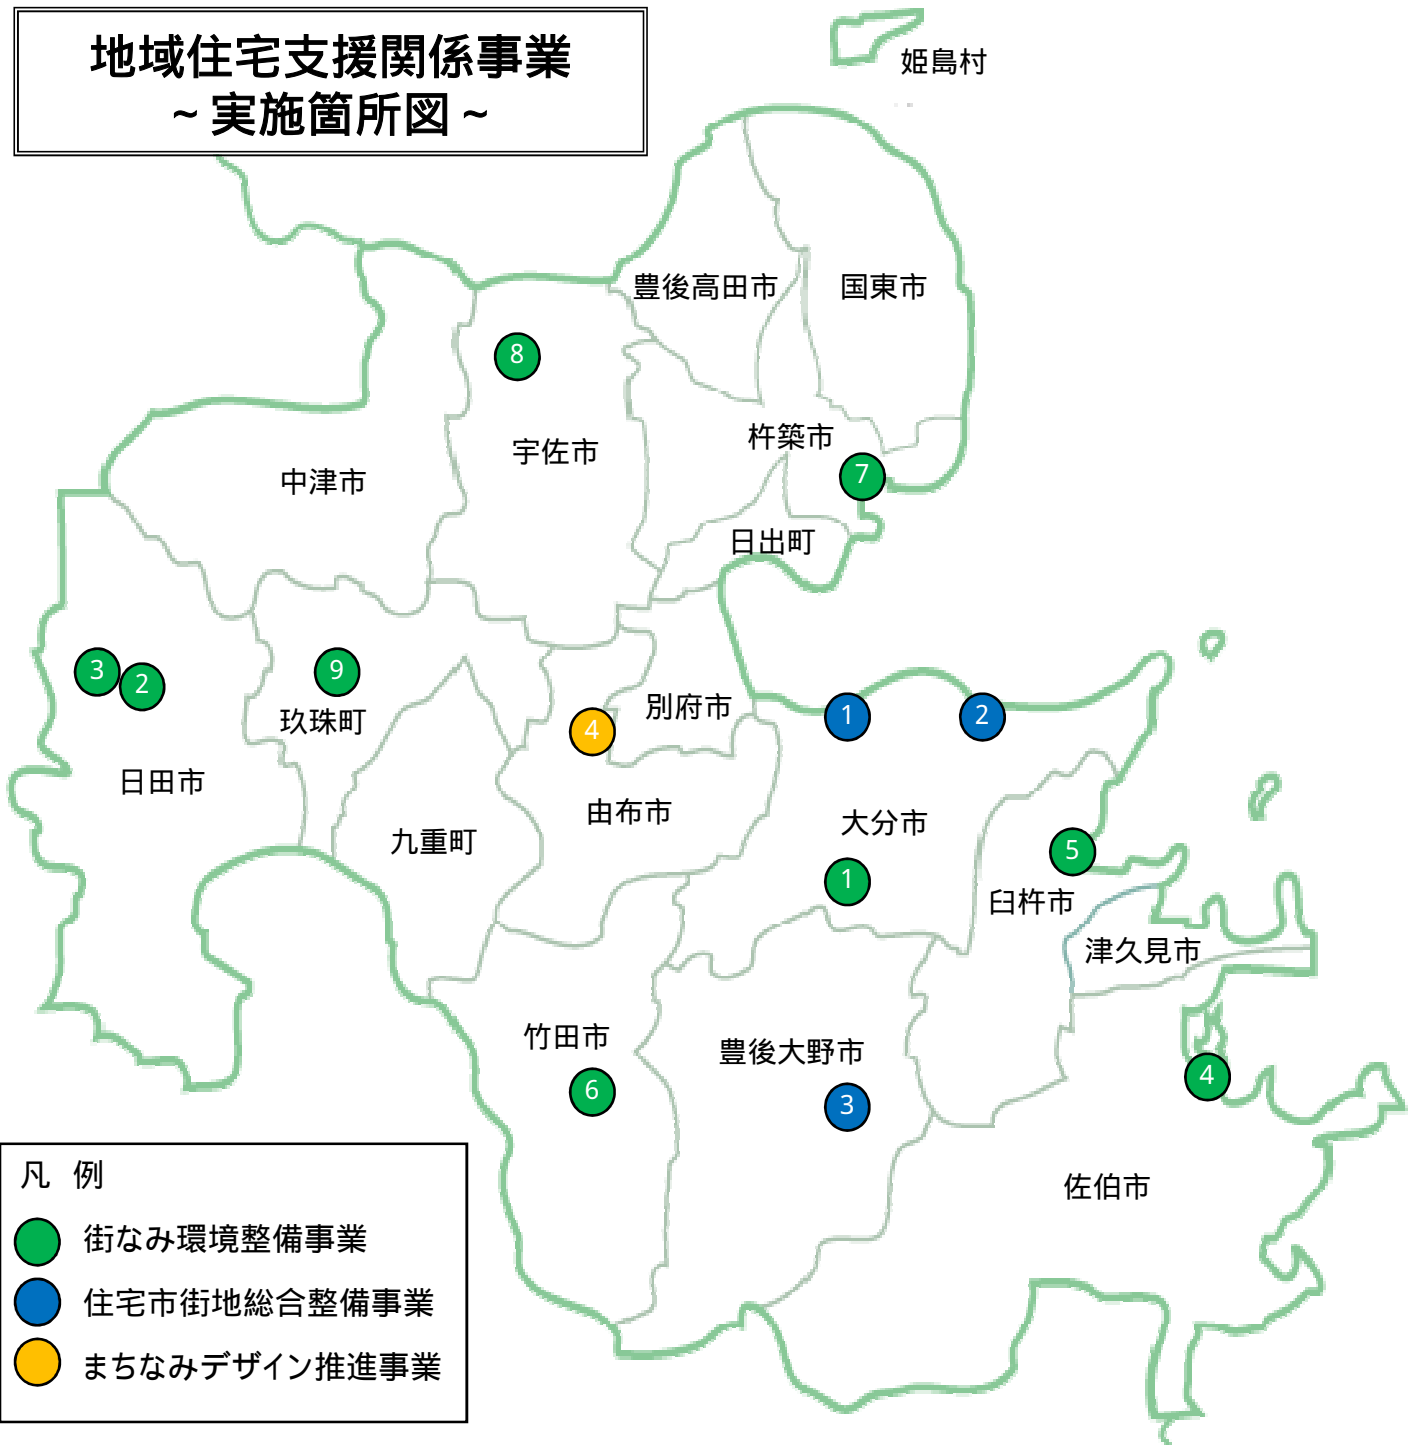

地域住宅支援関係事業 ～実施箇所図～

酒造蔵と広場整備：戸次本町地区（大分市）

道路美化と修景整備：四日市地区（宇佐市）