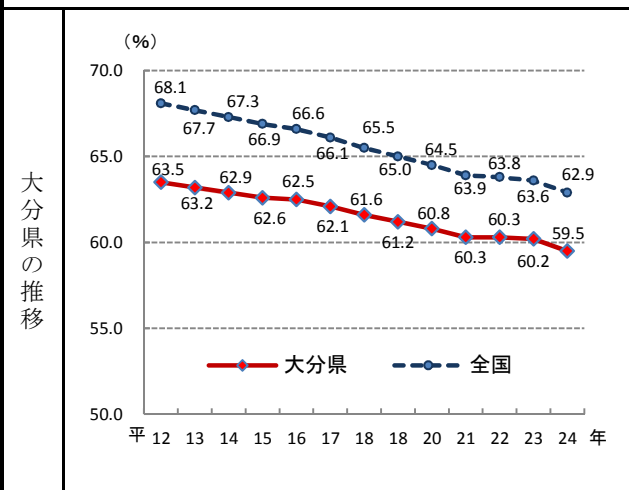

5. 生産年齢人口割合(15歳～64歳人口)

—平成24年—

○ 概 要
 総務省統計局の人口推計によると、平成24年10月1日現在の大分県の生産年齢人口割合は59.5%で、全国値を3.4ポイント下回り、全国37位となっている。

○ 基礎データ (平成24年) (千人)

	生産年齢人口	総人口
大分県	705	1,185
全 国	80,175	127,515

○ 資料出所：総務省統計局「人口推計年報」
 ○ 調査期日：平成24年10月1日
 ○ 調査周期：毎年
 ○ 生産年齢人口割合：総人口に占める生産年齢人口(15歳～64歳人口)の割合。
 注) 平成12、17年及び22年は総務省統計局「国勢調査」による人口(年齢不詳人口を含む)。

* 順位は数値の大きい方からつけています。