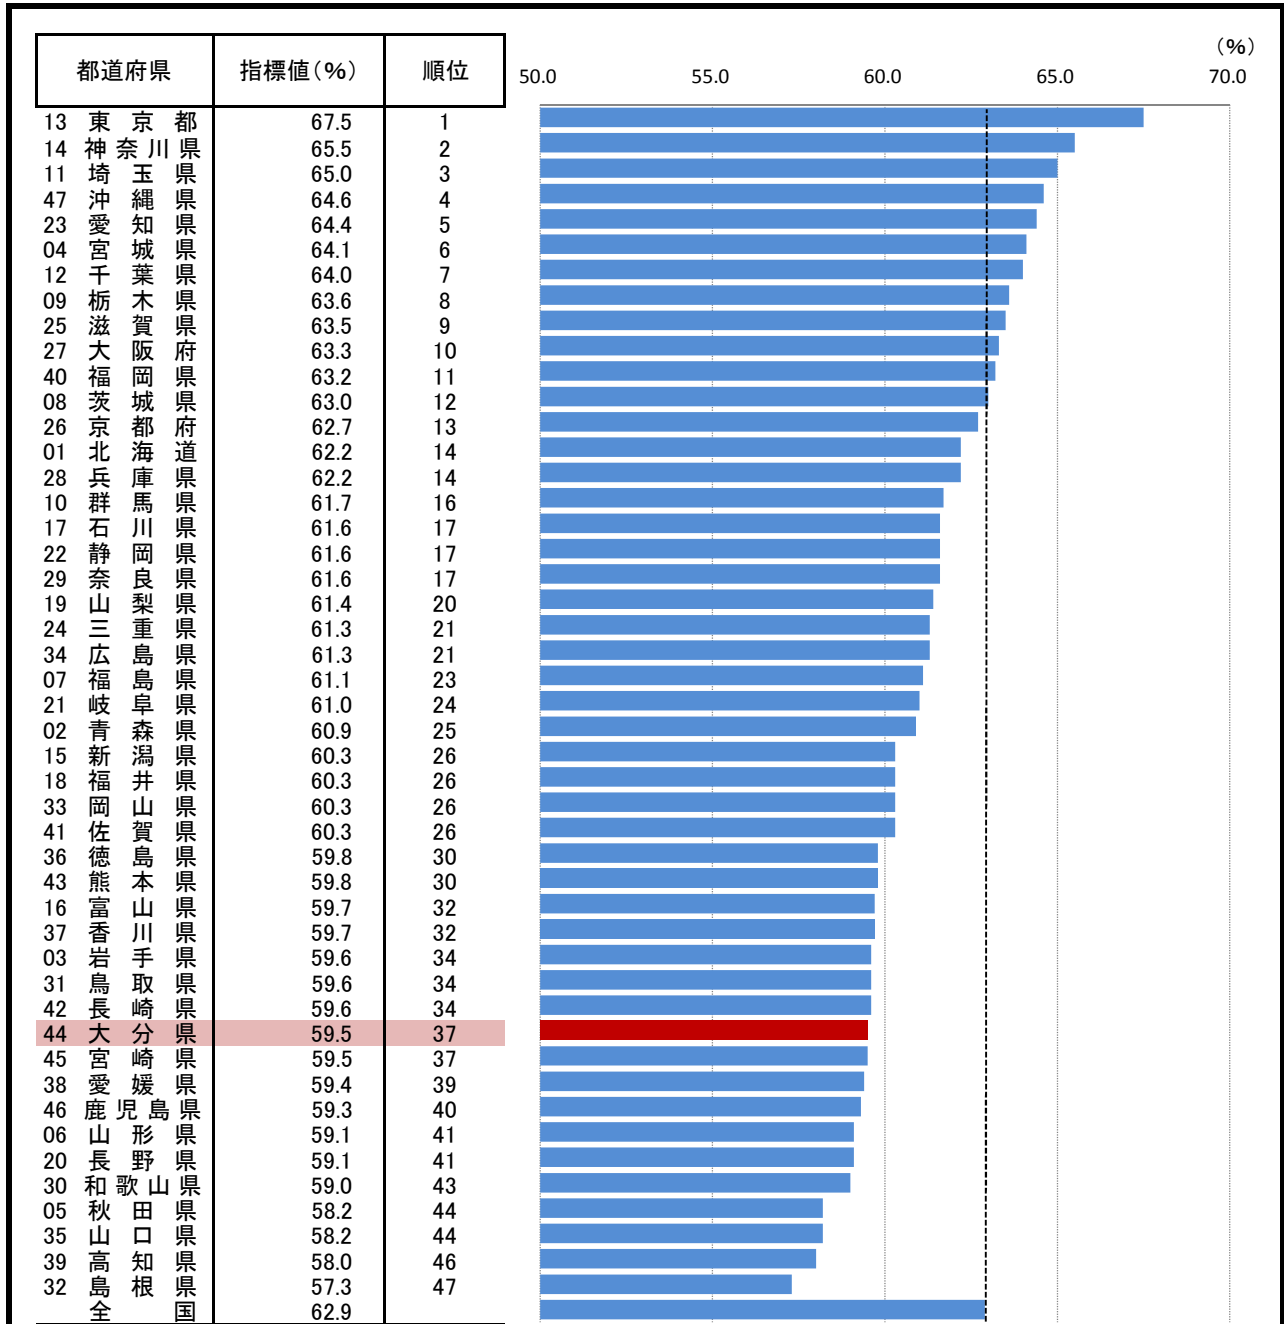

5. 生産年齢人口割合(15歳～64歳人口)

—平成24年—

○ 概 要
 総務省統計局の人口推計によると、平成24年10月1日現在の大分県の生産年齢人口割合は59.5%で、全国値を3.4ポイント下回り、全国37位となっている。

○ 基礎データ (平成24年) (千人)

	生産年齢人口	総人口
大分県	705	1,185
全 国	80,175	127,515

○ 資料出所：総務省統計局「人口推計年報」
 ○ 調査期日：平成24年10月1日
 ○ 調査周期：毎年
 ○ 生産年齢人口割合：総人口に占める生産年齢人口(15歳～64歳人口)の割合。
 注) 平成12、17年及び22年は総務省統計局「国勢調査」による人口(年齢不詳人口を含む)。

* 順位は数値の大きい方からつけています。