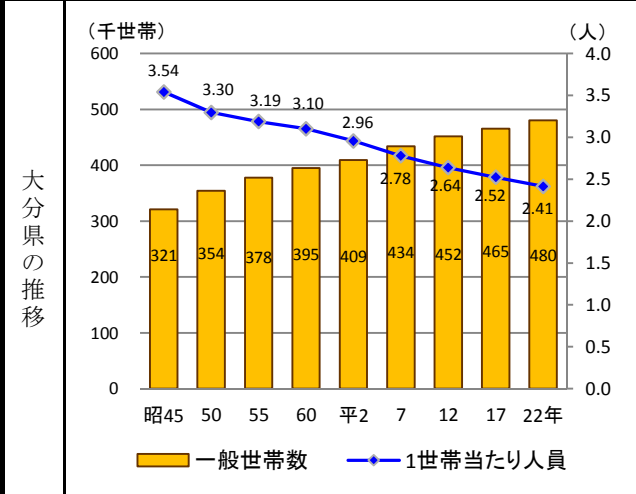

12. 世帯総数

—平成22年—

○ 概 要
平成22年の大分県の世帯総数は482,051世帯で、全国33位となっている。平成17年と比べ12,781世帯(2.7%)の増加となっている。

○ 基礎データ及び参考指標 (平成22年)

	大分県	全国
世帯総数	482,051	51,950,504
一般世帯数	480,443	51,842,307
1世帯あたり人員(人)	2.41	2.42
高齢単身世帯割合(%)	11.11	9.24

○ 資料出所：総務省統計局「国勢調査」
○ 調査期日：平成22年10月1日
○ 調査周期：5年
○ 世帯総数：一般世帯と施設等の世帯を合わせた総数。
○ 1世帯あたり人員：一般世帯の世帯平均人員。
○ 高齢単身世帯割合：一般世帯に占める65歳以上の者一人のみの一般世帯の割合。

* 順位は数値の大きい方からつけています。