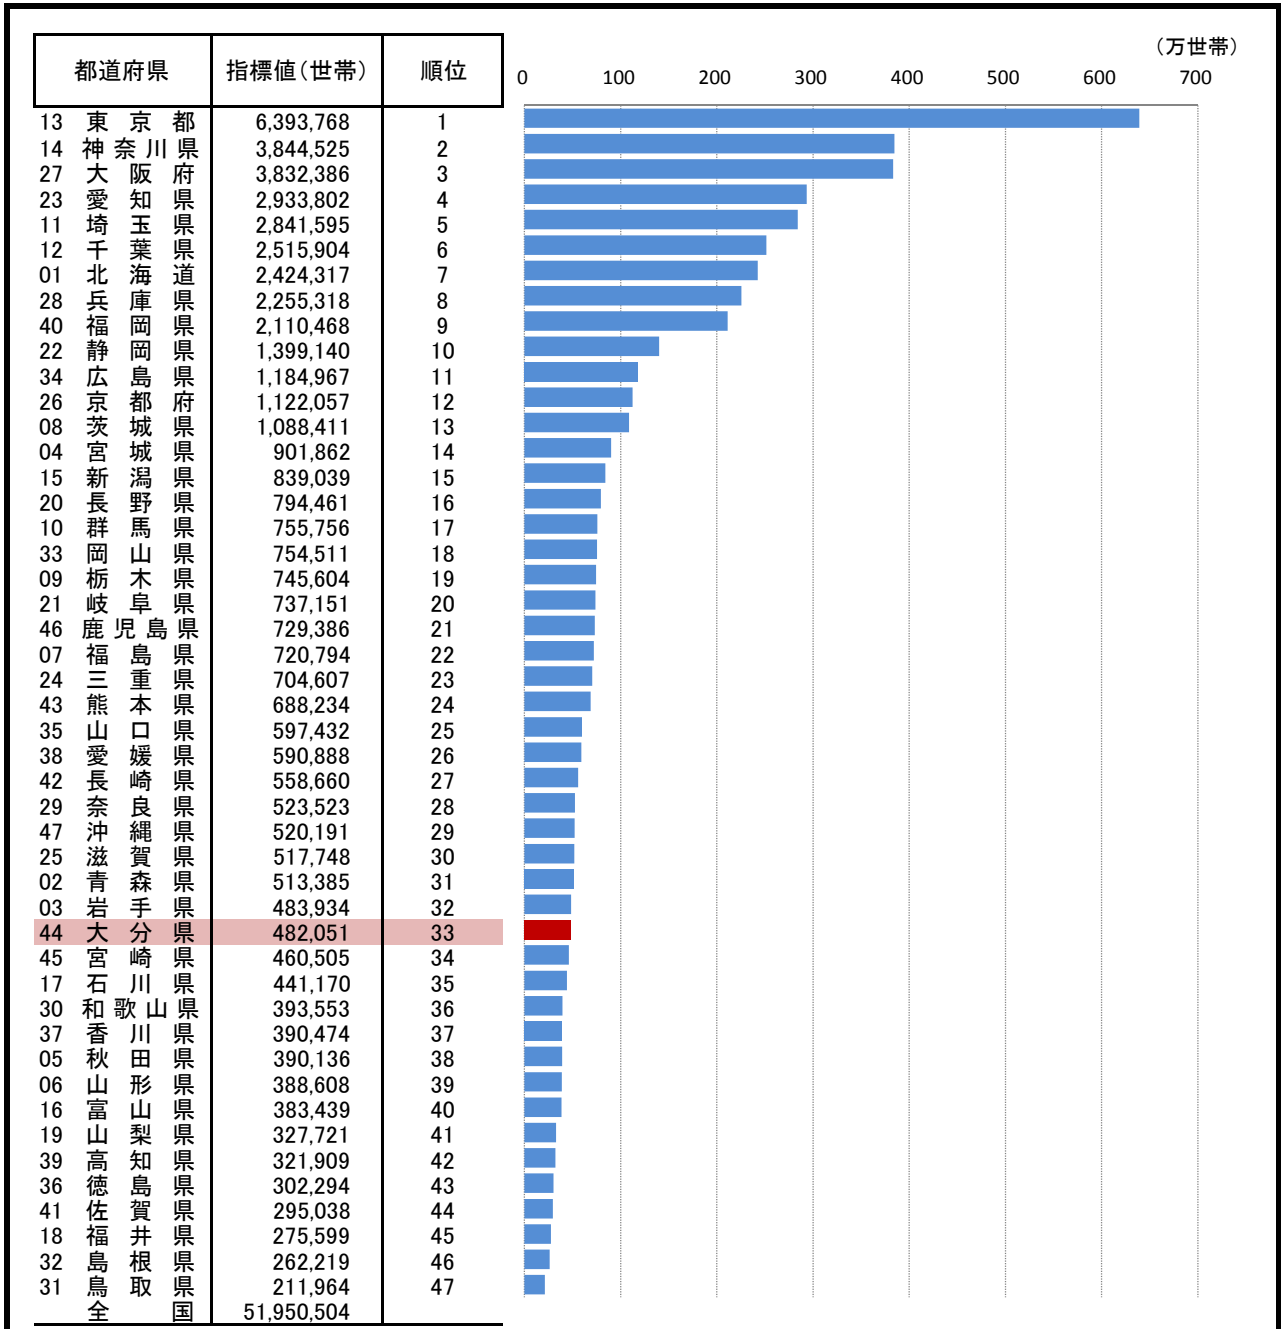

12. 世帯総数

—平成22年—

○ 概 要
平成22年の大分県の世帯総数は482,051世帯で、全国33位となっている。平成17年と比べ12,781世帯(2.7%)の増加となっている。

○ 基礎データ及び参考指標 (平成22年)

	大分県	全国
世帯総数	482,051	51,950,504
一般世帯数	480,443	51,842,307
1世帯あたり人員(人)	2.41	2.42
高齢単身世帯割合(%)	11.11	9.24

○ 資料出所：総務省統計局「国勢調査」
○ 調査期日：平成22年10月1日
○ 調査周期：5年
○ 世帯総数：一般世帯と施設等の世帯を合わせた総数。
○ 1世帯あたり人員：一般世帯の世帯平均人員。
○ 高齢単身世帯割合：一般世帯に占める65歳以上の者一人のみの一般世帯の割合。

* 順位は数値の大きい方からつけています。