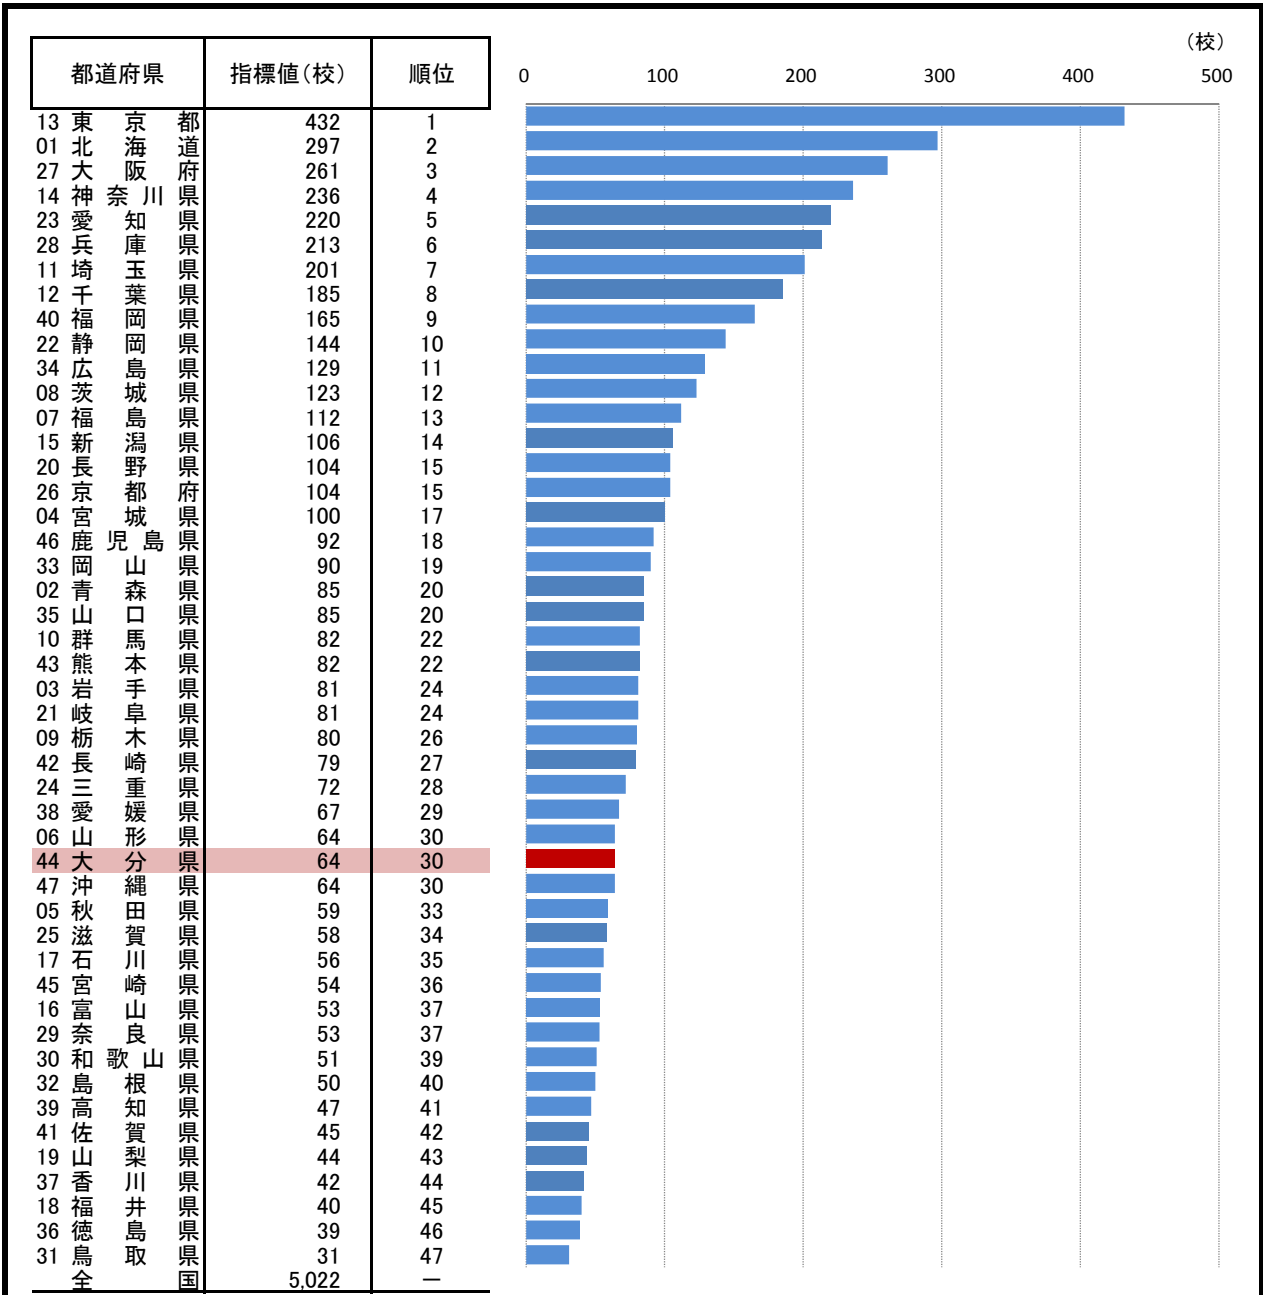

# 69. 高等学校数

—平成24年度—

大分県の推移

年度	大分県 (校)	全国 (校)
平20	63	5,243
平21	64	5,183
平22	65	5,116
平23	63	5,060
平24	64	5,022

○ 概要  
大分県の平成24年度の高等学校数は64校で、前年度から1校増加し、全国30位となっている。

○ 基礎データ (平成24年度) (校)

	大分県	全国
高等学校数	64	5,022

○ 参考指標 (平成24年度)

教員1人あたり高等学校生徒数	12.3人(36位)
----------------	------------

○ 資料出所: 文部科学省「学校基本調査」  
○ 調査期日: 平成24年5月1日  
○ 調査周期: 毎年度

\* 順位は数値の大きい方からつけています。