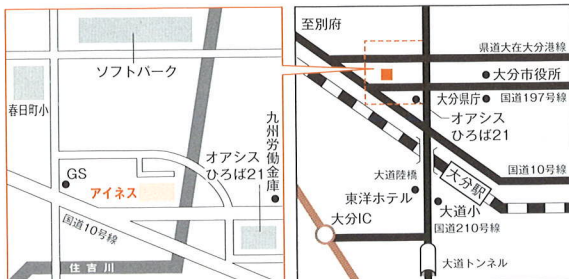

男女共同 参画

- ・セクハラ、パワハラ研修
- ・子育てや女性の生き方について
- ・職場や家庭でのコミュニケーション術
- ・男女共同参画ってなに など

※アイネスや「アイネス・ホットと通信」に関するご意見・ご感想をお寄せください。