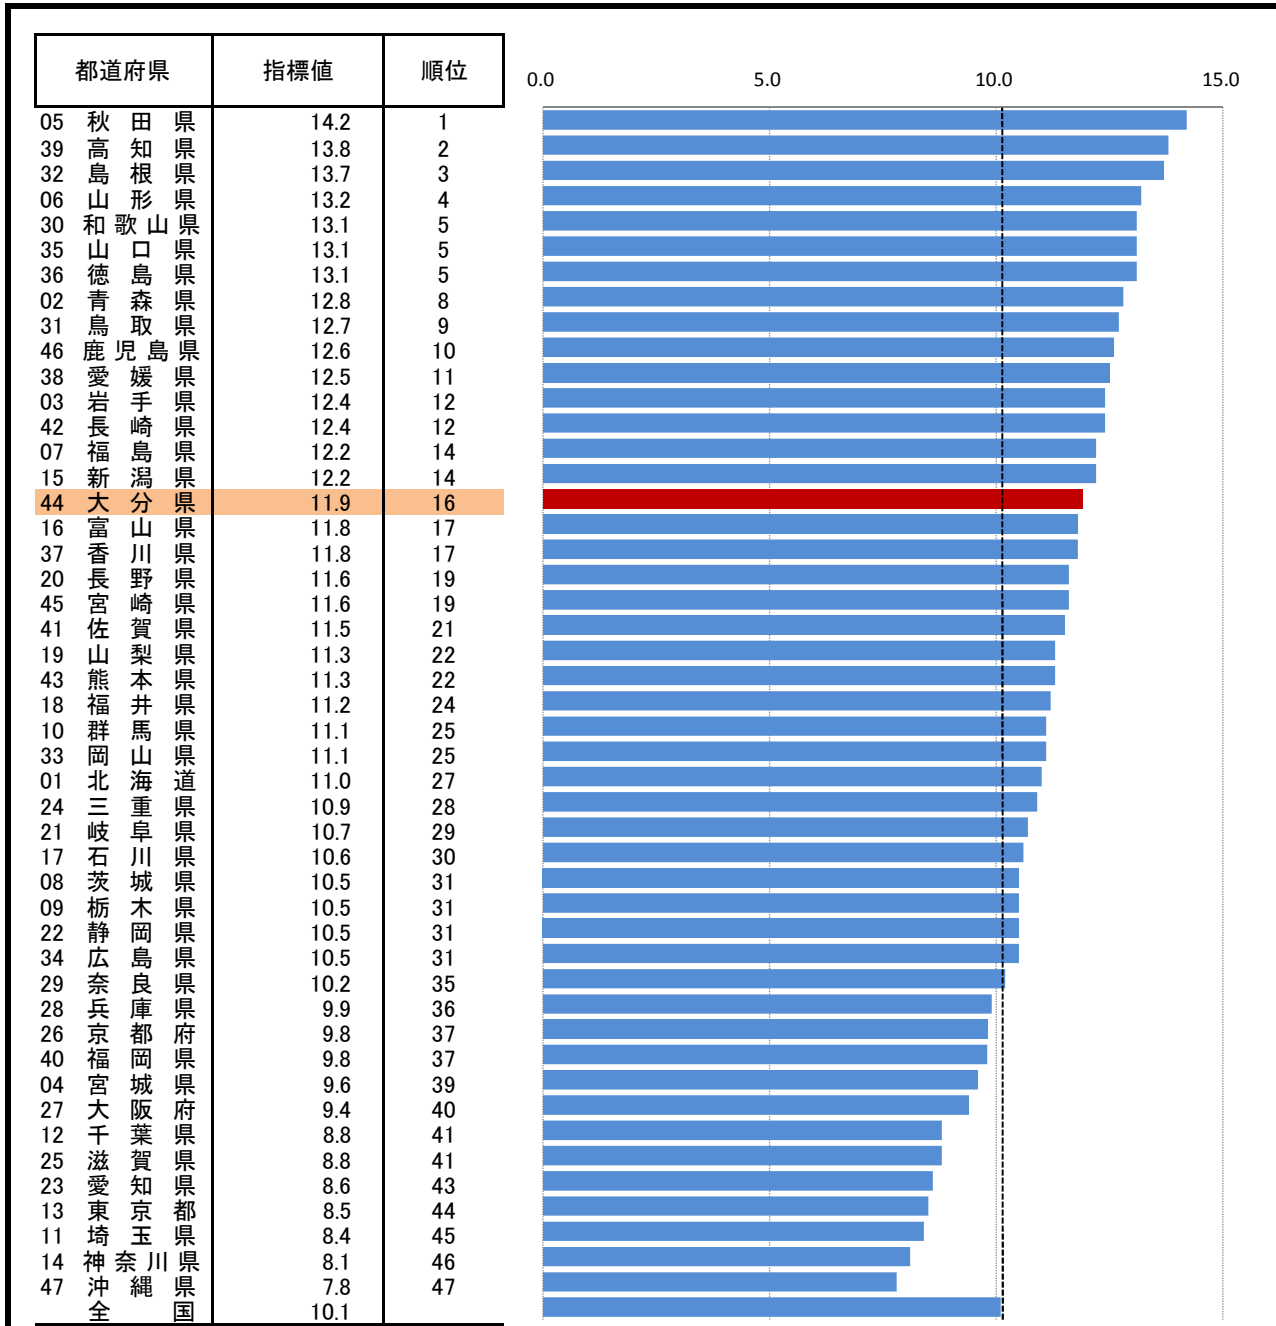

9. 死亡率(人口千人あたり)

—平成25年—

大分県の推移

参考

○ 概要
大分県の平成25年の死亡率は11.9で、前年と同水準となり、全国16位となっている。

○ 基礎データ (平成25年)

	大分県	全国
死亡数(人)	13,874	1,268,436
死亡率	11.9	10.1

摘要

○ 資料出所：厚生労働省「人口動態統計」
○ 調査期日：平成25年
○ 調査周期：毎年
○ 死亡率：1月から12月までの1年間に届出のあった日本人の死亡数を日本人人口千人当たりで表したものの。

* 順位は数値の大きい方からつけています。