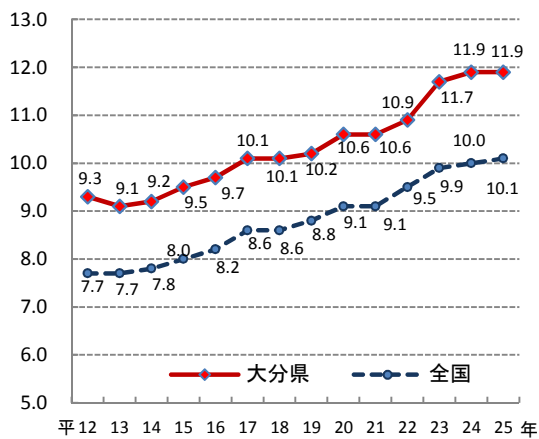

9. 死亡率(人口千人あたり)

—平成25年—

大分県の推移

参考

○ 概要
大分県の平成25年の死亡率は11.9で、前年と同水準となり、全国16位となっている。

○ 基礎データ (平成25年)

	大分県	全国
死亡数(人)	13,874	1,268,436
死亡率	11.9	10.1

摘要

○ 資料出所：厚生労働省「人口動態統計」
○ 調査期日：平成25年
○ 調査周期：毎年
○ 死亡率：1月から12月までの1年間に届出のあった日本人の死亡数を日本人人口千人当たりで表したものの。

* 順位は数値の大きい方からつけています。