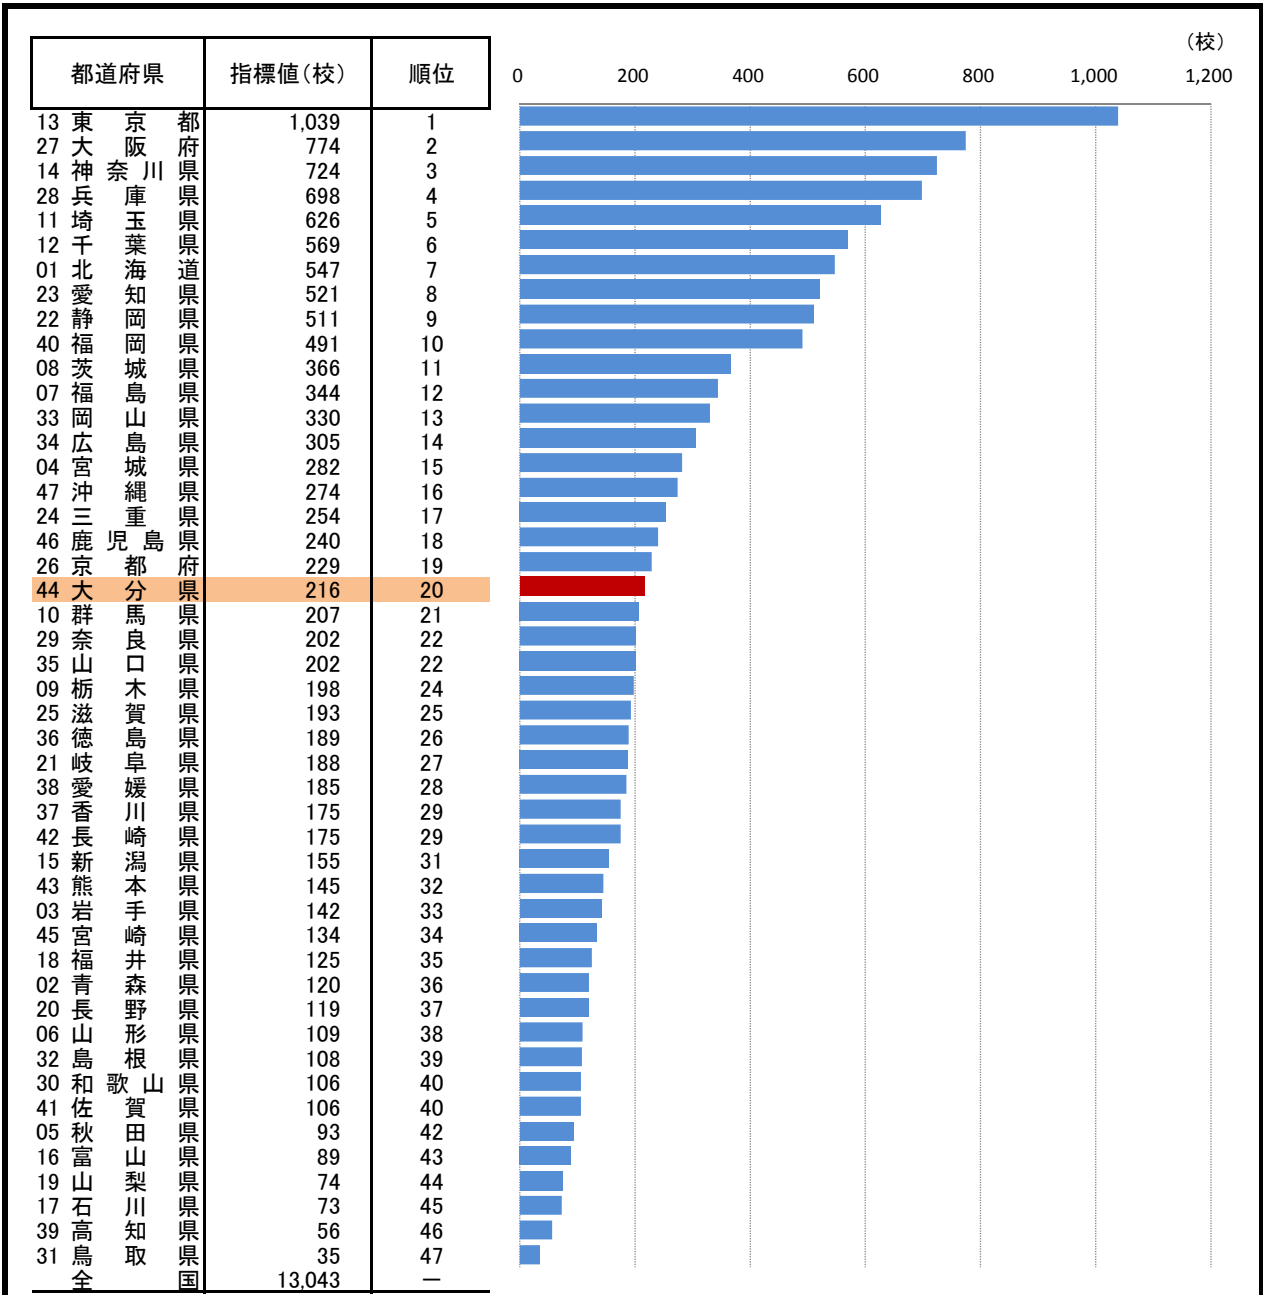

# 66. 幼稚園数

—平成25年度—

○ 概要  
大分県の平成25年度の幼稚園数は216校で、前年度から4校減少し、全国20位となっている。

○ 基礎データ (平成25年度) (校)

	大分県	全国
幼稚園数	216	13,043

○ 参考指標 (平成25年度)

教員1人あたり幼稚園在園者数	12.4人(25位)
----------------	------------

○ 資料出所: 文部科学省「学校基本調査」  
○ 調査期日: 平成25年5月1日  
○ 調査周期: 毎年度

\* 順位は数値の大きい方からつけています。