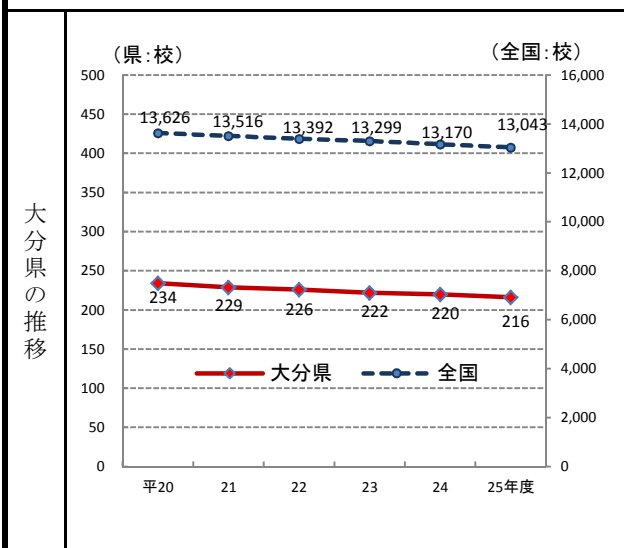

# 66. 幼稚園数

—平成25年度—

○ 概要  
大分県の平成25年度の幼稚園数は216校で、前年度から4校減少し、全国20位となっている。

○ 基礎データ (平成25年度) (校)

	大分県	全国
幼稚園数	216	13,043

○ 参考指標 (平成25年度)

教員1人あたり幼稚園在園者数	12.4人(25位)
----------------	------------

○ 資料出所: 文部科学省「学校基本調査」  
○ 調査期日: 平成25年5月1日  
○ 調査周期: 毎年度

\* 順位は数値の大きい方からつけています。