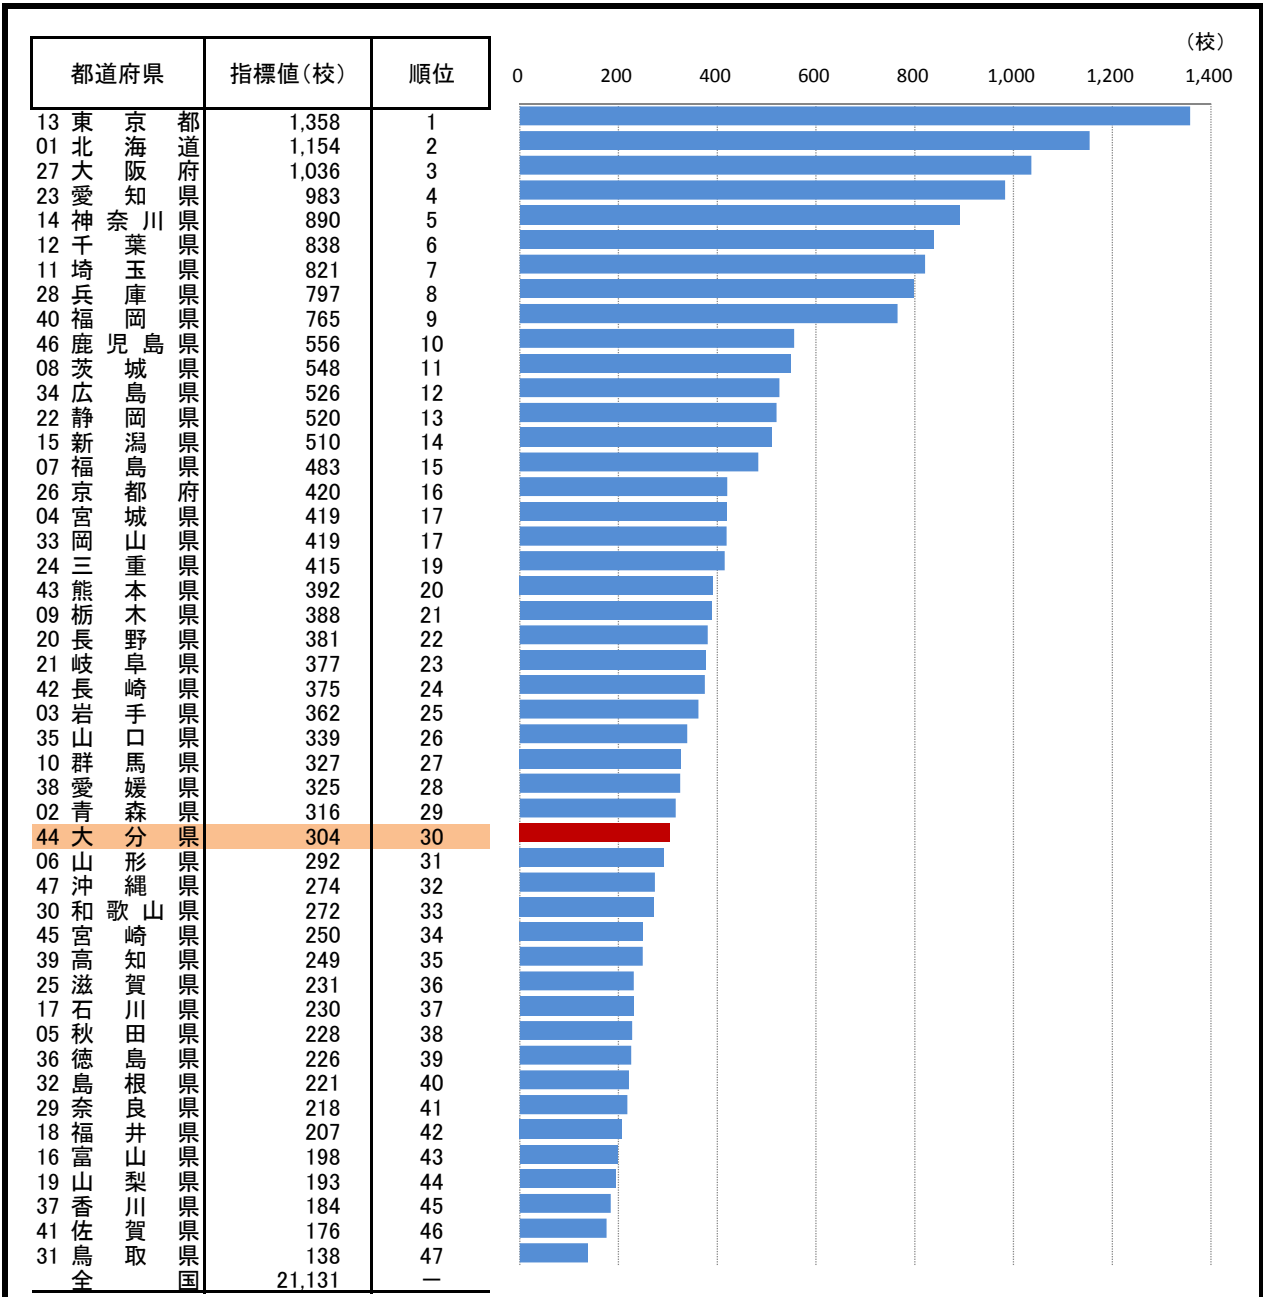

67. 小学校数

—平成25年度—

大分県の推移

年度	大分県	全国
平20	348	22,476
21	342	22,258
22	326	22,000
23	321	21,721
24	309	21,460
25年度	304	21,131

参 考

- 概 要
大分県の平成25年度の小学校数は304校で、前年度から5校減少し、全国30位となっている。
- 基礎データ (平成25年度) (校)

	大分県	全国
小学校数	304	21,131

- 参考指標 (平成25年度)

教員1人あたり小学校児童数	13.6人(37位)
---------------	------------

摘 要

- 資料出所: 文部科学省「学校基本調査」
- 調査期日: 平成25年5月1日
- 調査周期: 毎年度

* 順位は数値の大きい方からつけています。