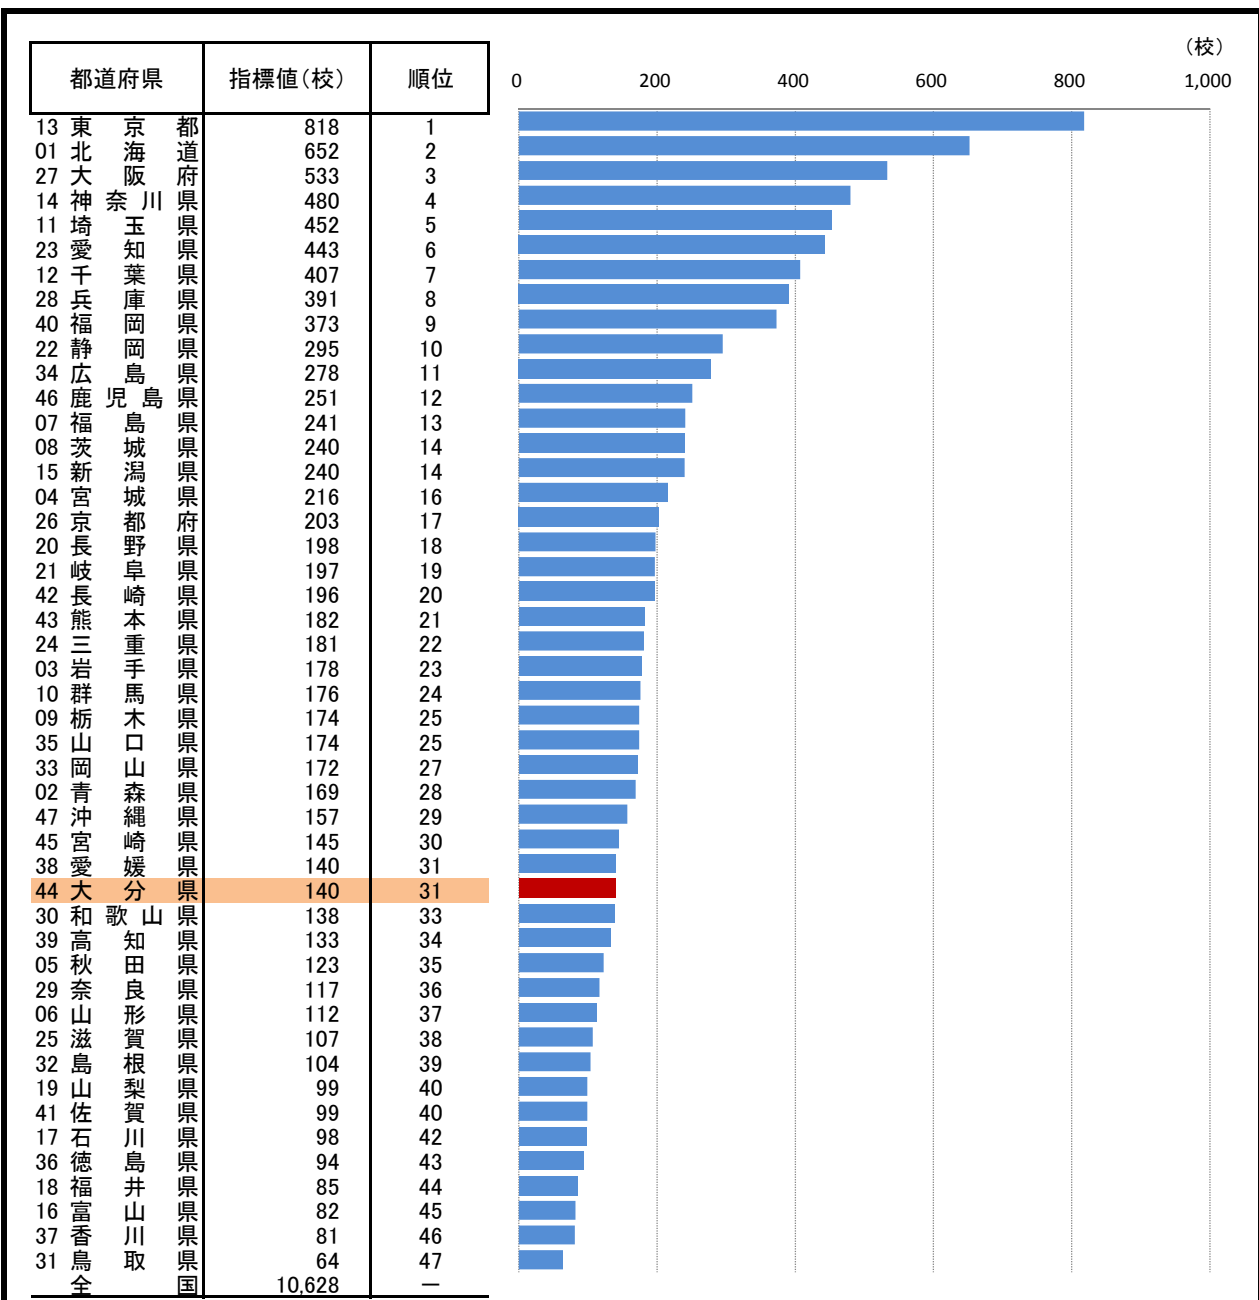

68. 中学校数

—平成25年度—

○ 概要
大分県の平成25年度の中学校校数は140校で、前年度から3校減少し、全国31位となっている。

○ 基礎データ (平成25年度)

	大分県	全国
中学校数	140	10,628

○ 参考指標 (平成25年度)

教員1人あたり中学校生徒数	11.9人(36位)
---------------	------------

○ 資料出所:文部科学省「学校基本調査」
○ 調査期日:平成25年5月1日
○ 調査周期:毎年度

* 順位は数値の大きい方からつけています。