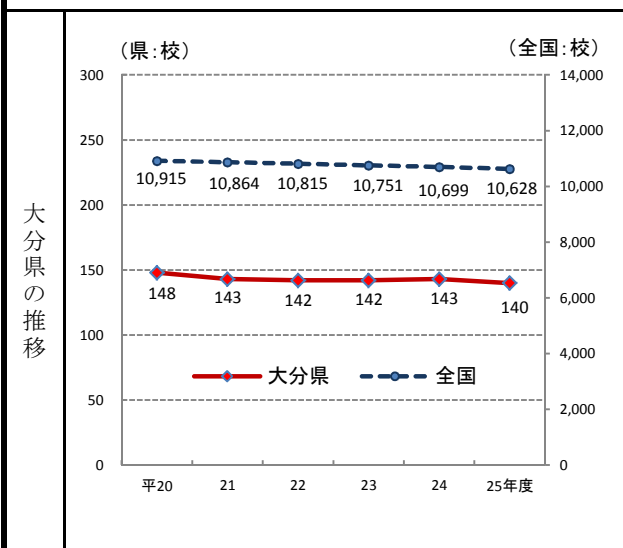

68. 中学校数

—平成25年度—

○ 概要
大分県の平成25年度の中学校校数は140校で、前年度から3校減少し、全国31位となっている。

○ 基礎データ (平成25年度)

	大分県	全国
中学校数	140	10,628

○ 参考指標 (平成25年度)

教員1人あたり中学校生徒数	11.9人(36位)
---------------	------------

○ 資料出所:文部科学省「学校基本調査」
○ 調査期日:平成25年5月1日
○ 調査周期:毎年度

* 順位は数値の大きい方からつけています。