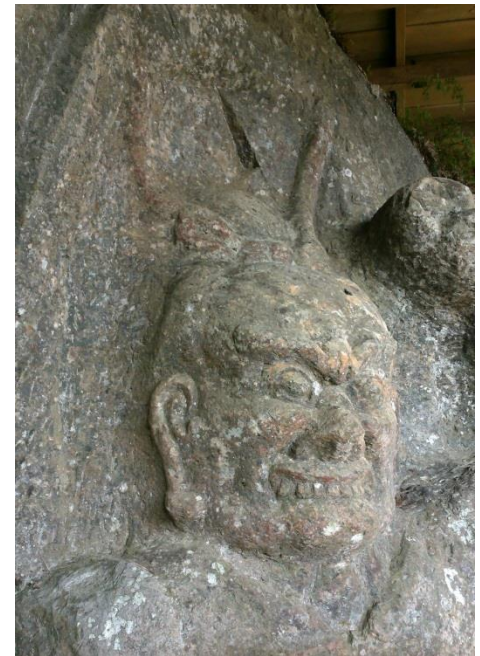

古園石仏(○)と金剛力士立像(□)の位置関係

金剛力士立像(左:阿形[推定] 右:吽形)

吽形(正面)

吽形(正面/拡大)

吽形(右斜)