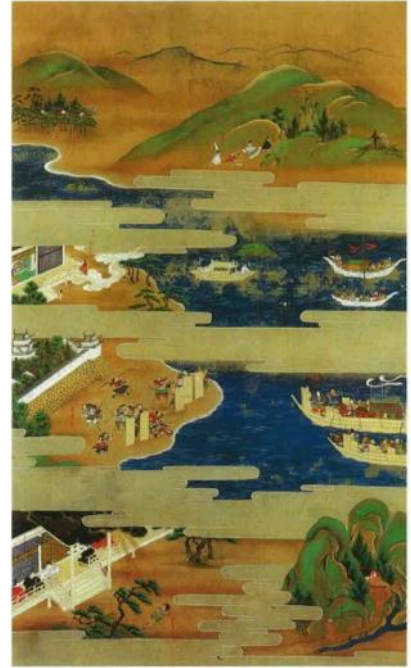

1. こもしゃええんぎ
薦社絵縁起

第一幅

上：三角池と薦社
下：神功皇后三韓征伐

第二幅

上：宇佐宮
下：放生会と八幡神勧進

第三幅

上：奈多宮
下：隼人の反乱

2. もくぞうによらいざぞう
木造如来坐像