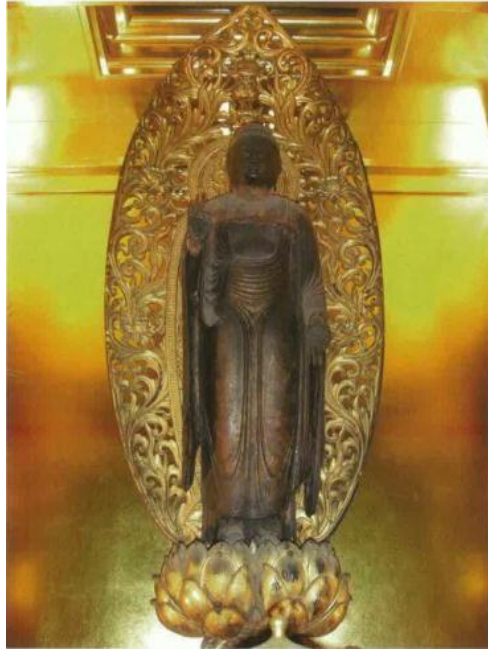

3. もくぞう あ み だ に よ ら い り ゆ う ぞ う
木造阿弥陀如来立像