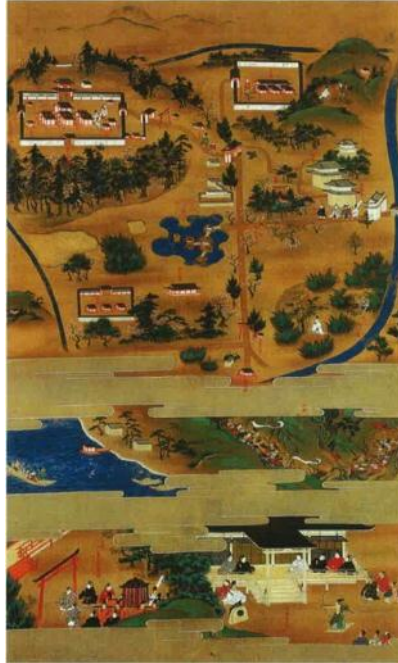

1. こもしゃええんぎ
薦社絵縁起

第一幅

上：三角池と薦社
下：神功皇后三韓征伐

第二幅

上：宇佐宮
下：放生会と八幡神勧進

第三幅

上：奈多宮
下：隼人の反乱

2. もくぞうによらいざぞう
木造如来坐像

3. もくぞう あ み だ に よ ら い り ゆ う ぞ う
木造阿弥陀如来立像

4. オンセンミズゴマツボ

(追加指定) ながいわじょうあと
長岩城跡

楕円形石積み遺構