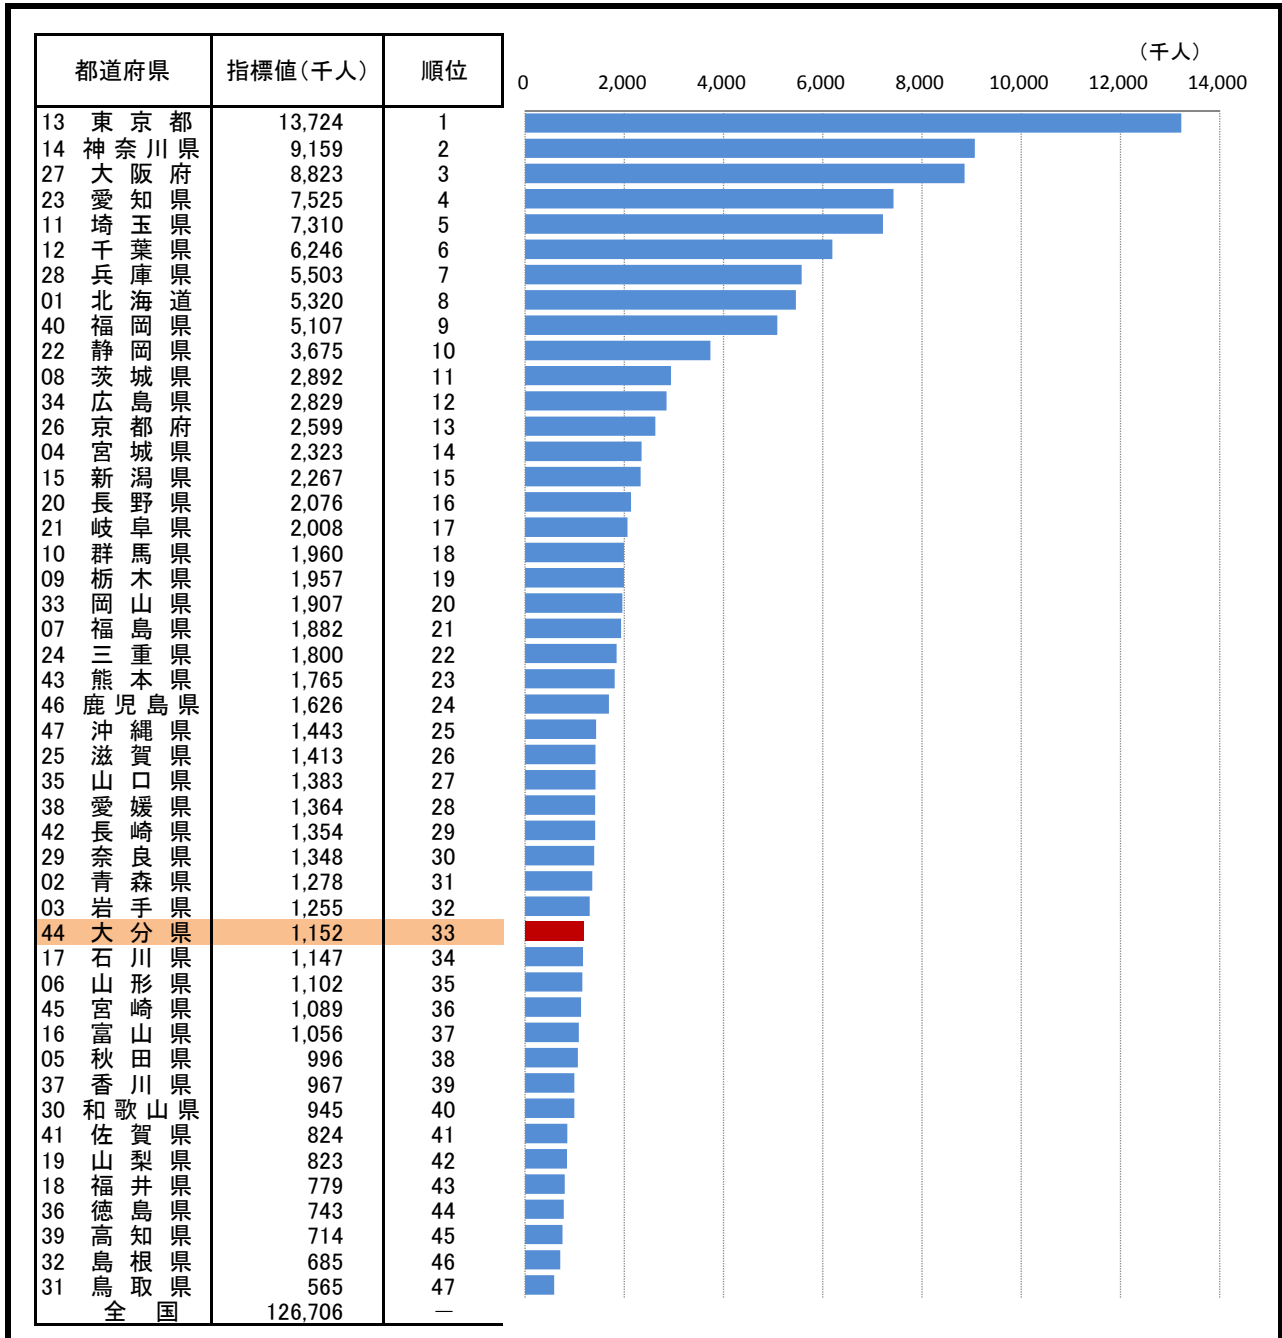

1. 総人口

—平成29年—

参考

○ 概要
総務省統計局の人口推計によると、平成29年10月1日現在の**大分県**の総人口は**1,152千人**で、**全国**の総人口の**0.91%**を占め、**全国33位**となっている。

○ 基礎データ 総人口 (人)

	大分県	全国
17年	1,209,571	127,767,994
22年	1,196,529	128,057,352
26年	1,173,000	127,237,000
27年	1,166,338	127,094,745
28年	1,160,000	126,933,000
29年	1,152,000	126,706,000

摘要

○ 資料出所：総務省統計局「人口推計年報」
○ 調査期日：平成29年10月1日
○ 調査周期：毎年
注) 平成17年、22年及び27年は総務省統計局「国勢調査報告」による。

* 順位は数値の大きい方からつけています。