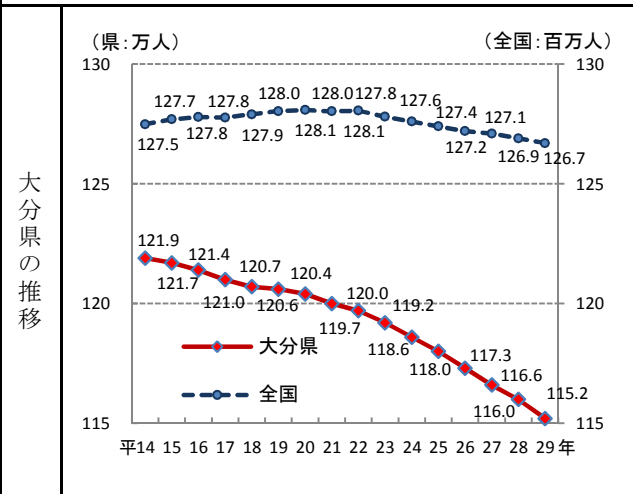

1. 総人口

—平成29年—

参考

○ 概要
総務省統計局の人口推計によると、平成29年10月1日現在の**大分県**の総人口は**1,152千人**で、**全国**の総人口の**0.91%**を占め、**全国33位**となっている。

○ 基礎データ 総人口 (人)

	大分県	全国
17年	1,209,571	127,767,994
22年	1,196,529	128,057,352
26年	1,173,000	127,237,000
27年	1,166,338	127,094,745
28年	1,160,000	126,933,000
29年	1,152,000	126,706,000

摘要

○ 資料出所：総務省統計局「人口推計年報」
○ 調査期日：平成29年10月1日
○ 調査周期：毎年
注) 平成17年、22年及び27年は総務省統計局「国勢調査報告」による。

* 順位は数値の大きい方からつけています。