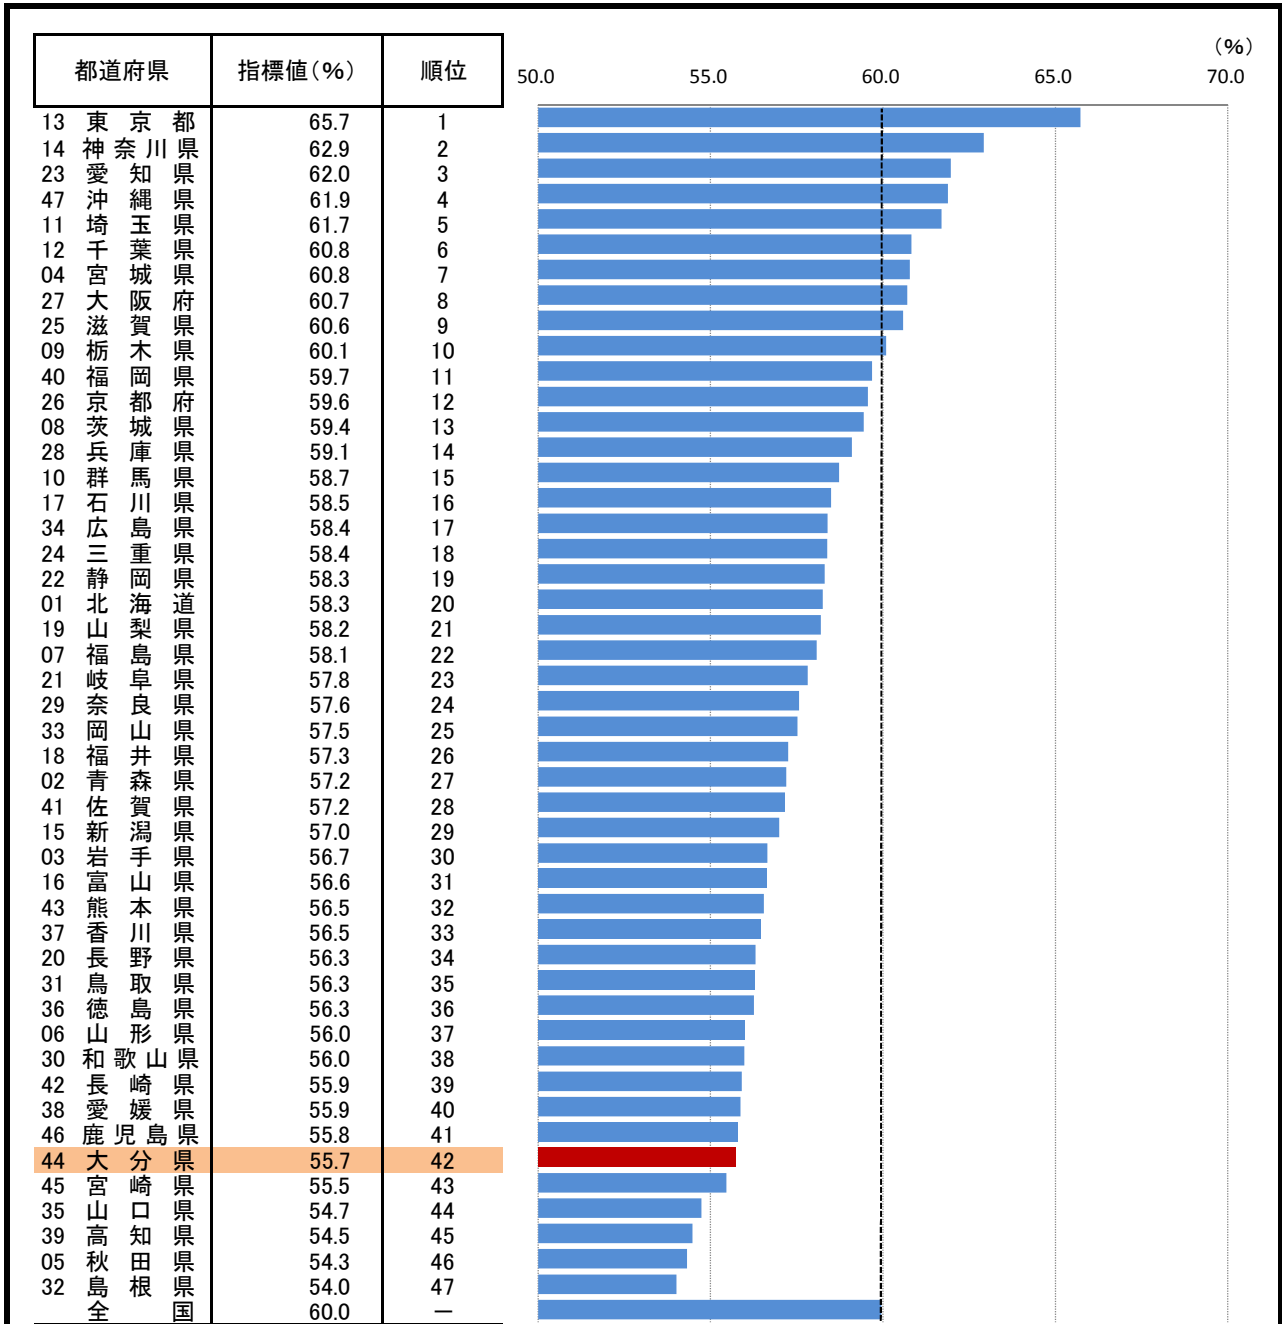

5. 生産年齢人口割合(15歳～64歳人口)

—平成29年—

参考

- 概要
総務省統計局の人口推計によると、平成29年10月1日現在の**大分県**の生産年齢人口割合は**55.7%**で、**全国42位**となっている。
- 基礎データ (平成29年) (千人)

	生産年齢人口	総人口
大分県	642	1,152
全 国	75,962	126,706

摘要

- 資料出所：総務省統計局「人口推計年報」
- 調査期日：平成29年10月1日
- 調査周期：毎年
- 生産年齢人口割合：総人口に占める生産年齢人口(15歳～64歳人口)の割合。

注) 平成17年、22年及び27年は総務省統計局「国勢調査」による人口(年齢不詳人口を含む)。

* 順位は数値の大きい方からつけています。