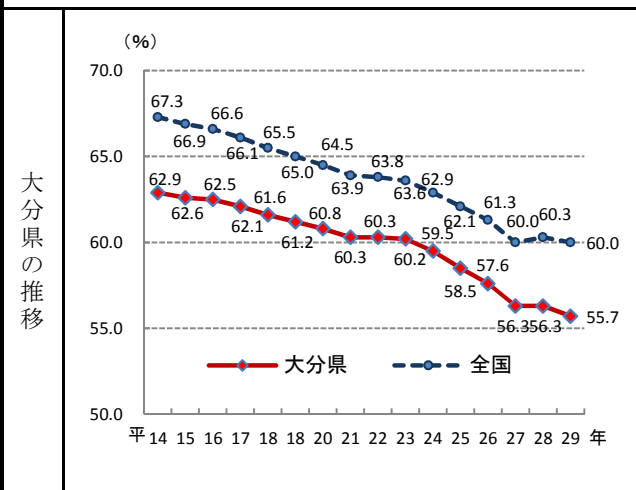

5. 生産年齢人口割合(15歳～64歳人口)

—平成29年—

参考

- 概要
総務省統計局の人口推計によると、平成29年10月1日現在の**大分県**の生産年齢人口割合は**55.7%**で、**全国42位**となっている。
- 基礎データ (平成29年) (千人)

	生産年齢人口	総人口
大分県	642	1,152
全 国	75,962	126,706

摘要

- 資料出所：総務省統計局「人口推計年報」
- 調査期日：平成29年10月1日
- 調査周期：毎年
- 生産年齢人口割合：総人口に占める生産年齢人口(15歳～64歳人口)の割合。

注) 平成17年、22年及び27年は総務省統計局「国勢調査」による人口(年齢不詳人口を含む)。

* 順位は数値の大きい方からつけています。