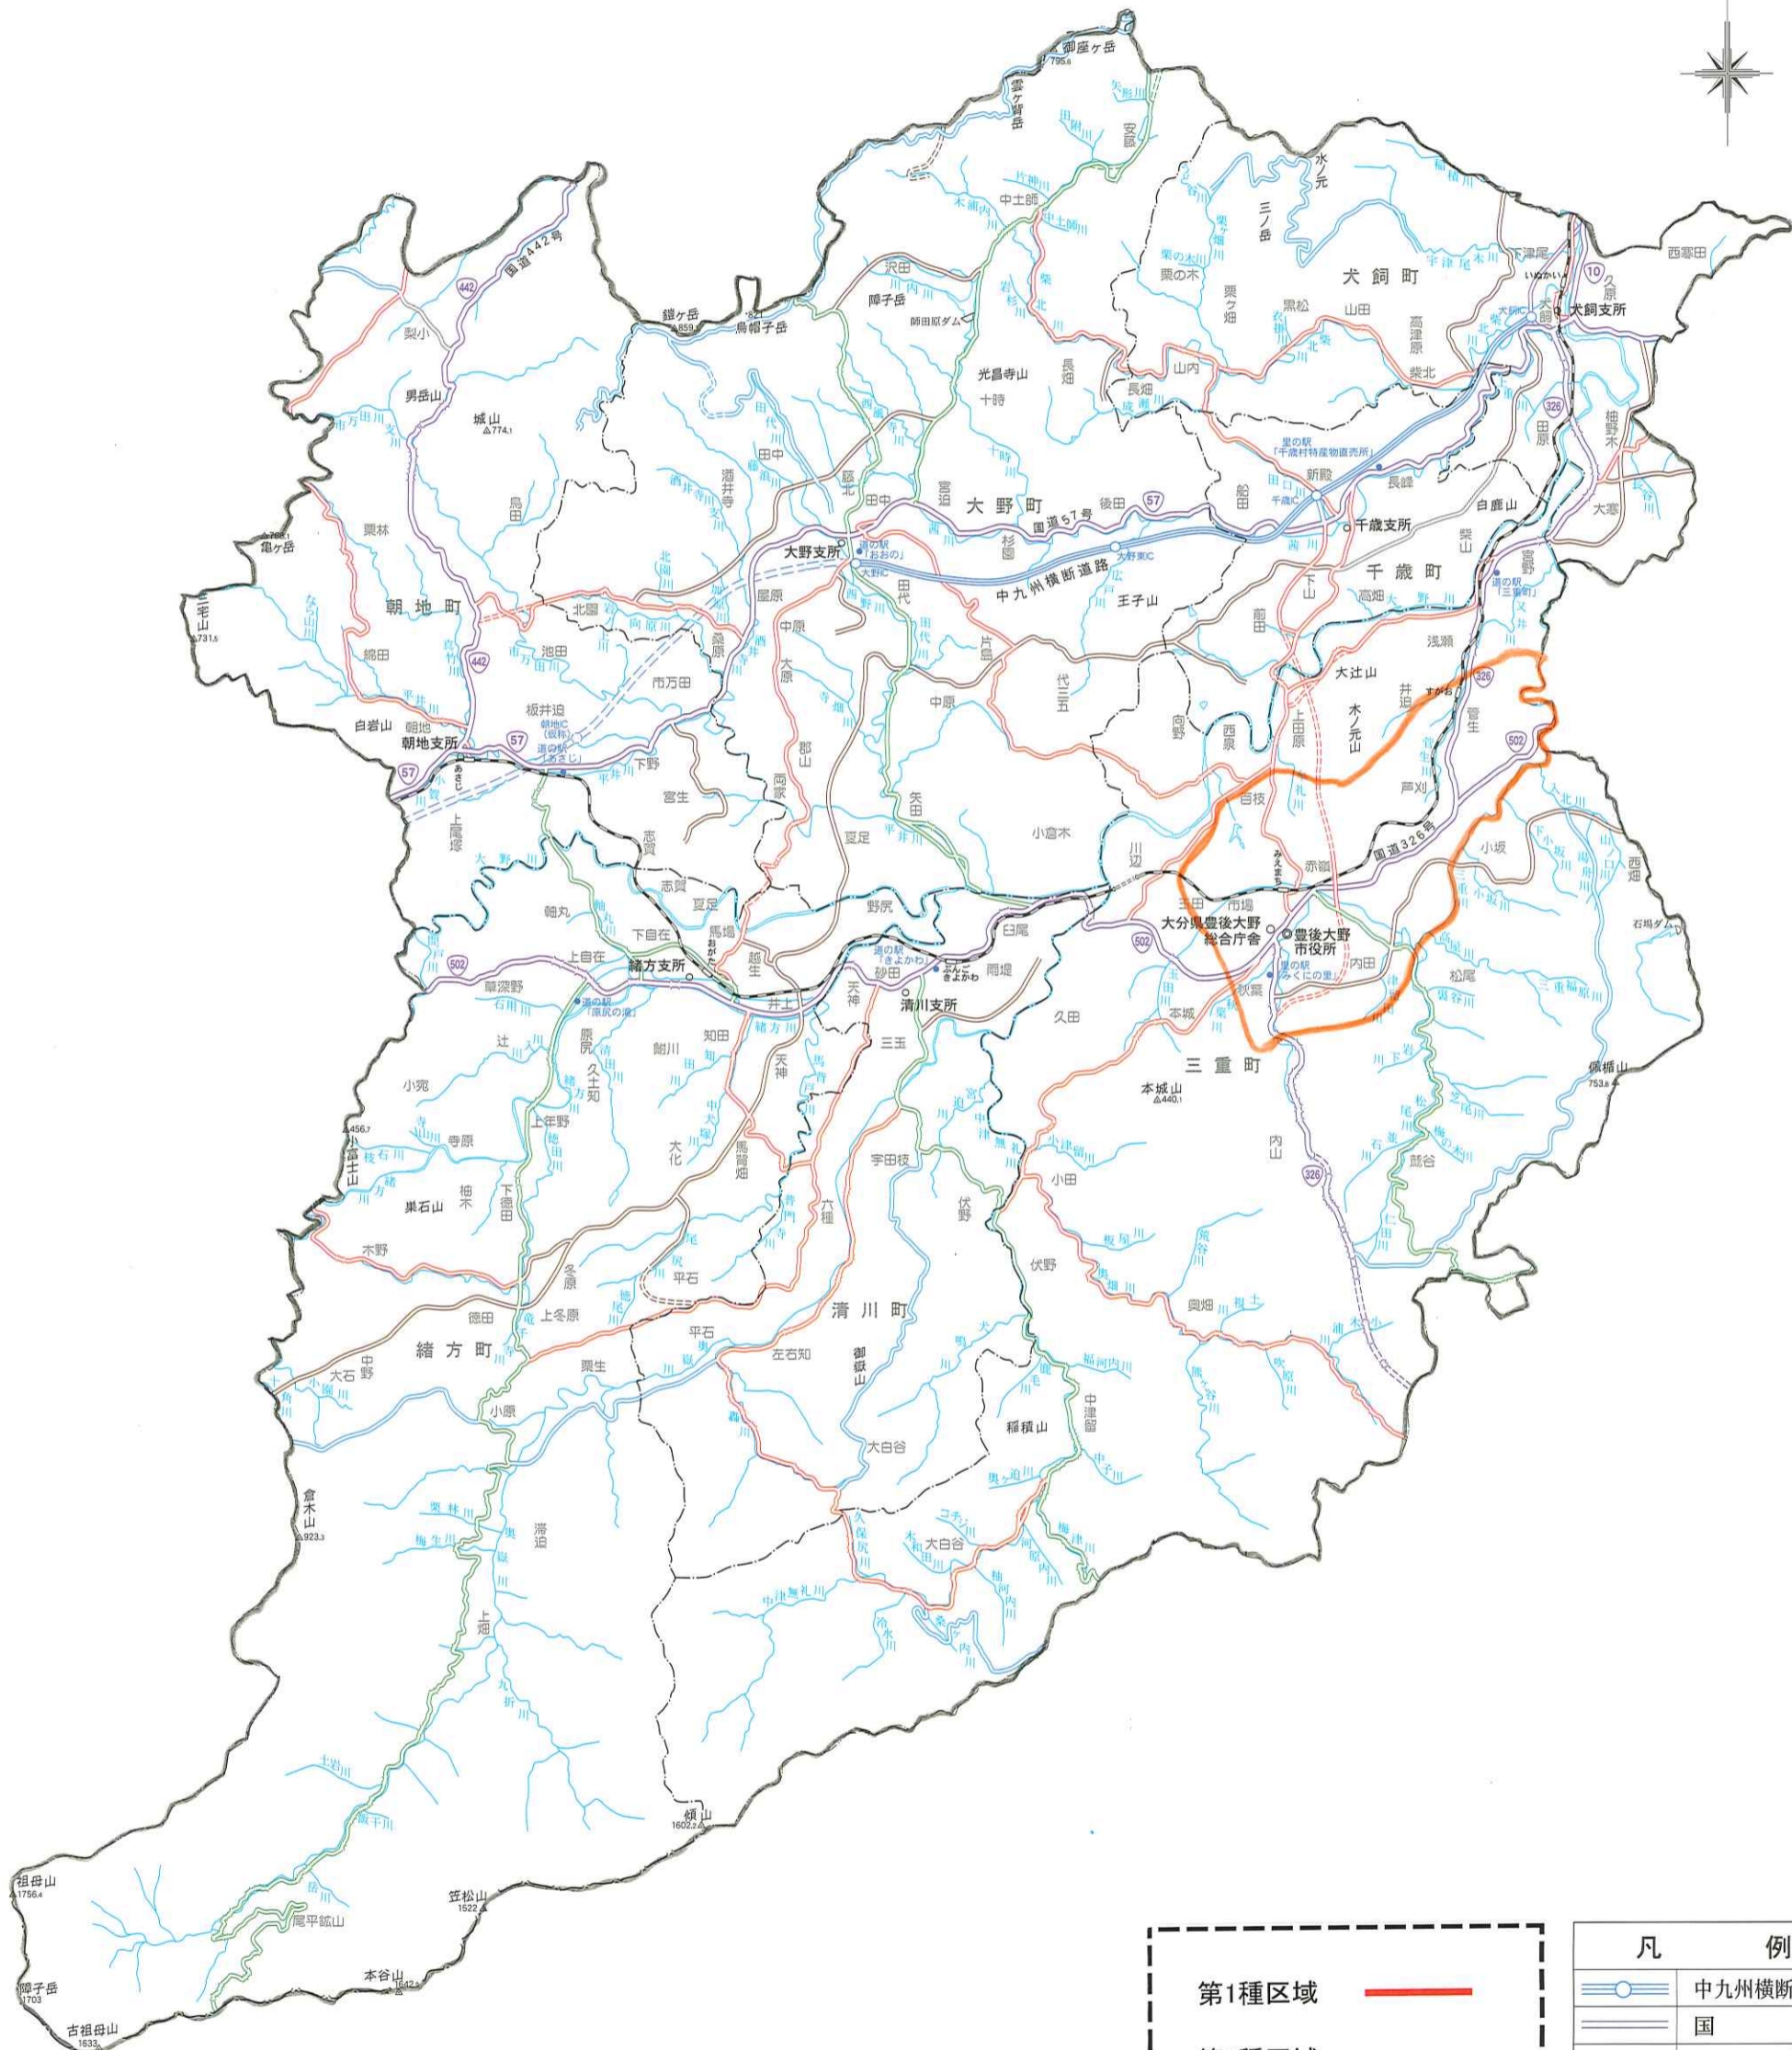

豊後大野市全図

第1種区域 ——

第2種区域 ——

凡 例	
	中九州横断道路
	国 道
	主要地方道
	一般県道
	農 道
	林 道

1 : 120,000