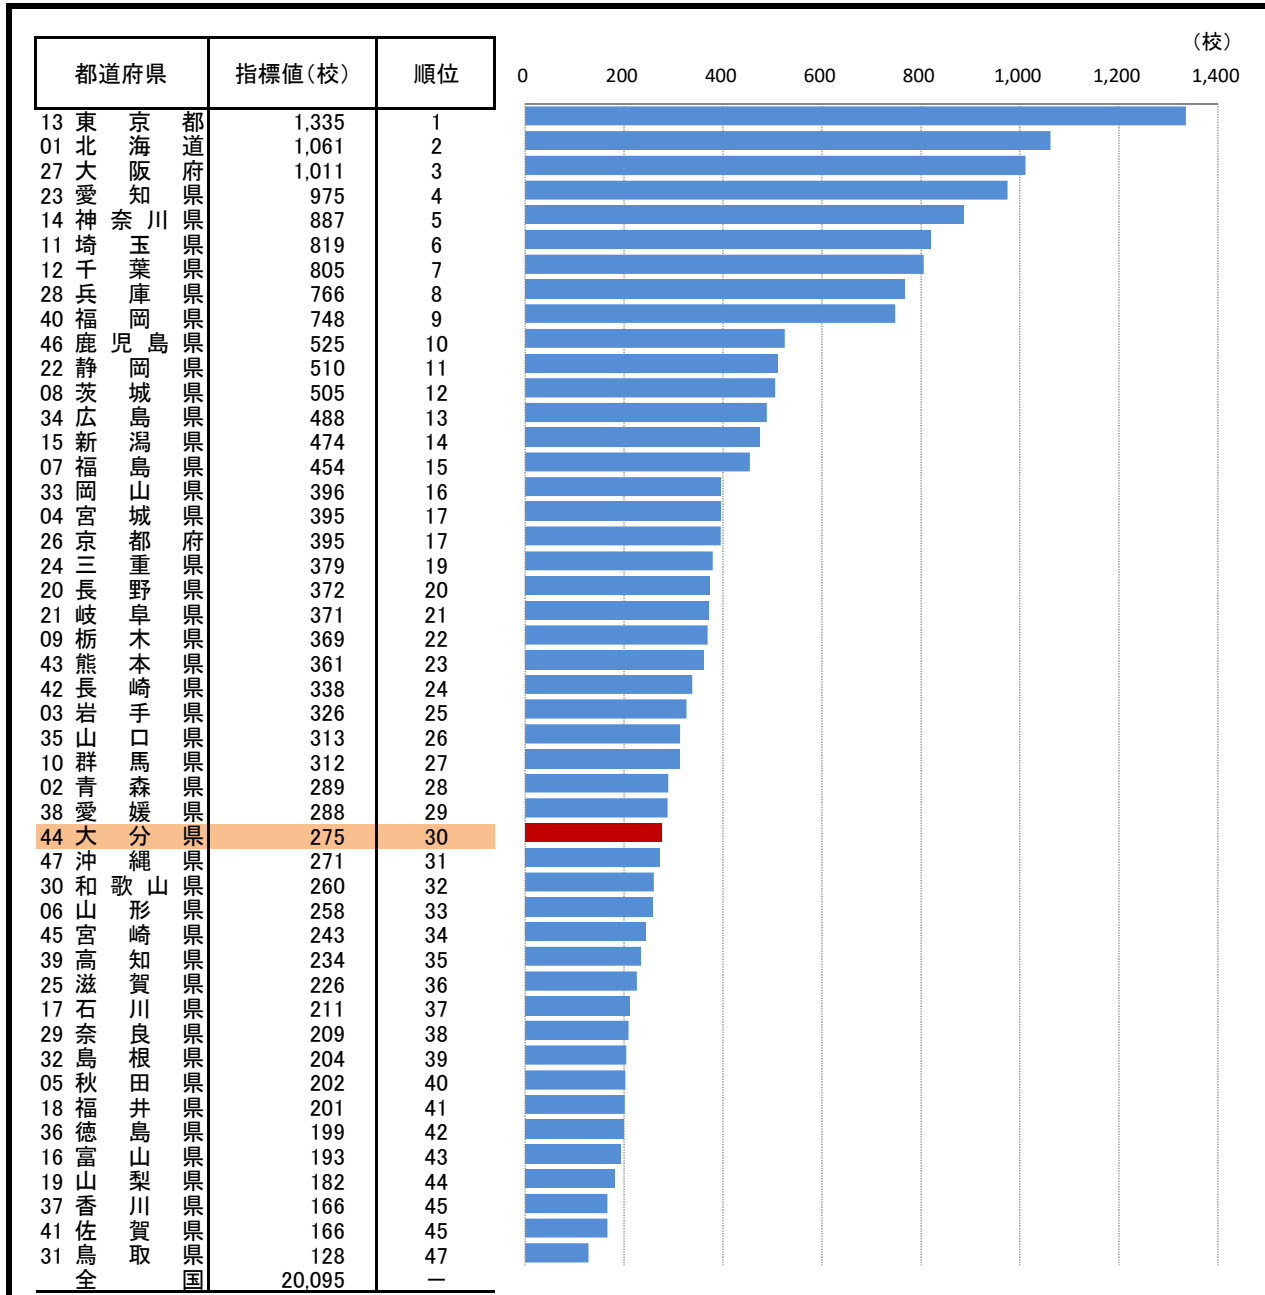

67. 小学校数

—平成29年度—

参 考

- 概 要
大分県の平成29年度の小学校数は275校で、前年度から12校減少し、全国30位となっている。
- 基礎データ (平成29年度) (校)

	大分県	全国
小学校数	275	20,095

- 参考指標 (平成29年度)

教員1人あたり小学校児童数	13.7人(28位)
---------------	------------

摘 要

- 資料出所: 文部科学省「学校基本調査」
- 調査期日: 平成29年5月1日
- 調査周期: 毎年度

* 順位は数値の大きい方からつけています。