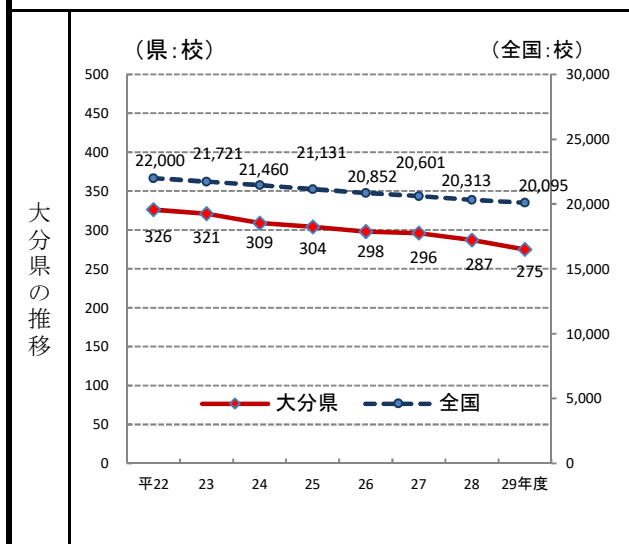

67. 小学校数

—平成29年度—

参 考

- 概 要
大分県の平成29年度の小学校数は275校で、前年度から12校減少し、全国30位となっている。
- 基礎データ (平成29年度) (校)

	大分県	全国
小学校数	275	20,095

- 参考指標 (平成29年度)

教員1人あたり小学校児童数	13.7人(28位)
---------------	------------

摘 要

- 資料出所: 文部科学省「学校基本調査」
- 調査期日: 平成29年5月1日
- 調査周期: 毎年度

* 順位は数値の大きい方からつけています。