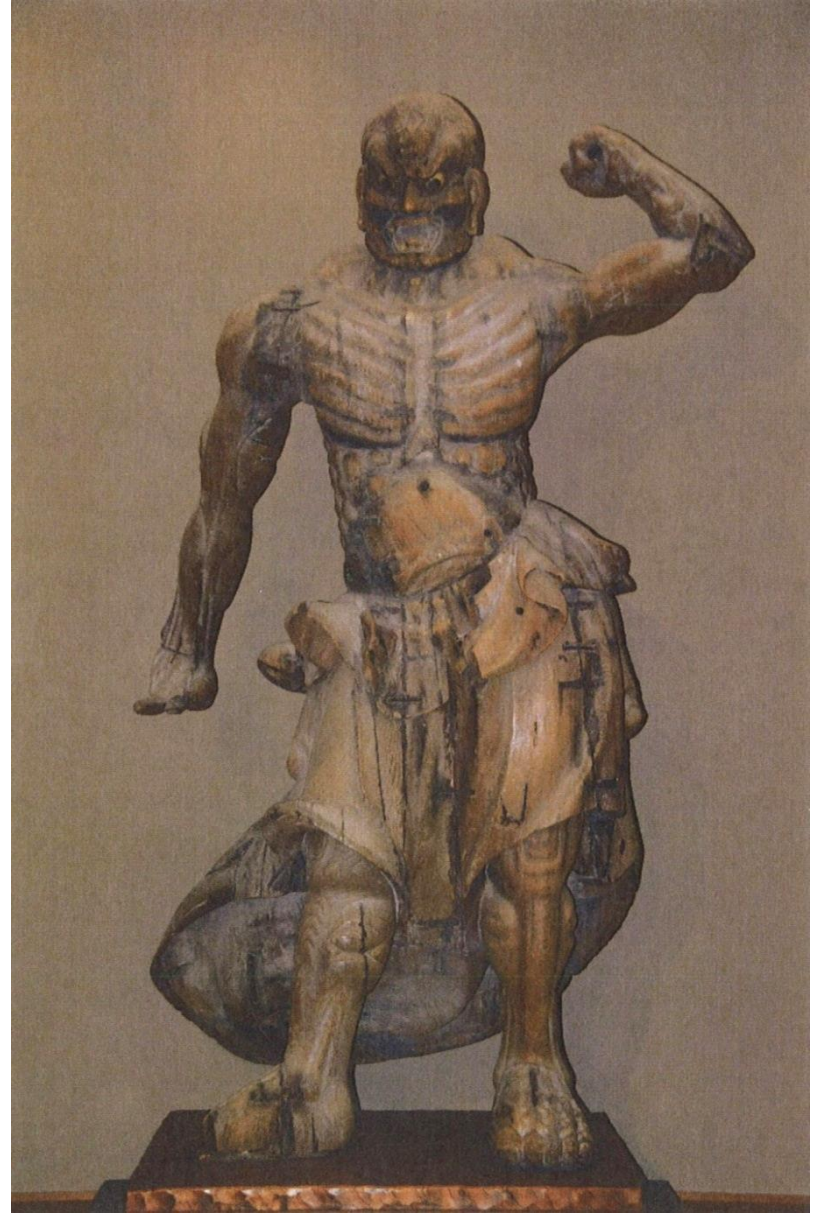

木造金剛力士立像

畔形

阿形