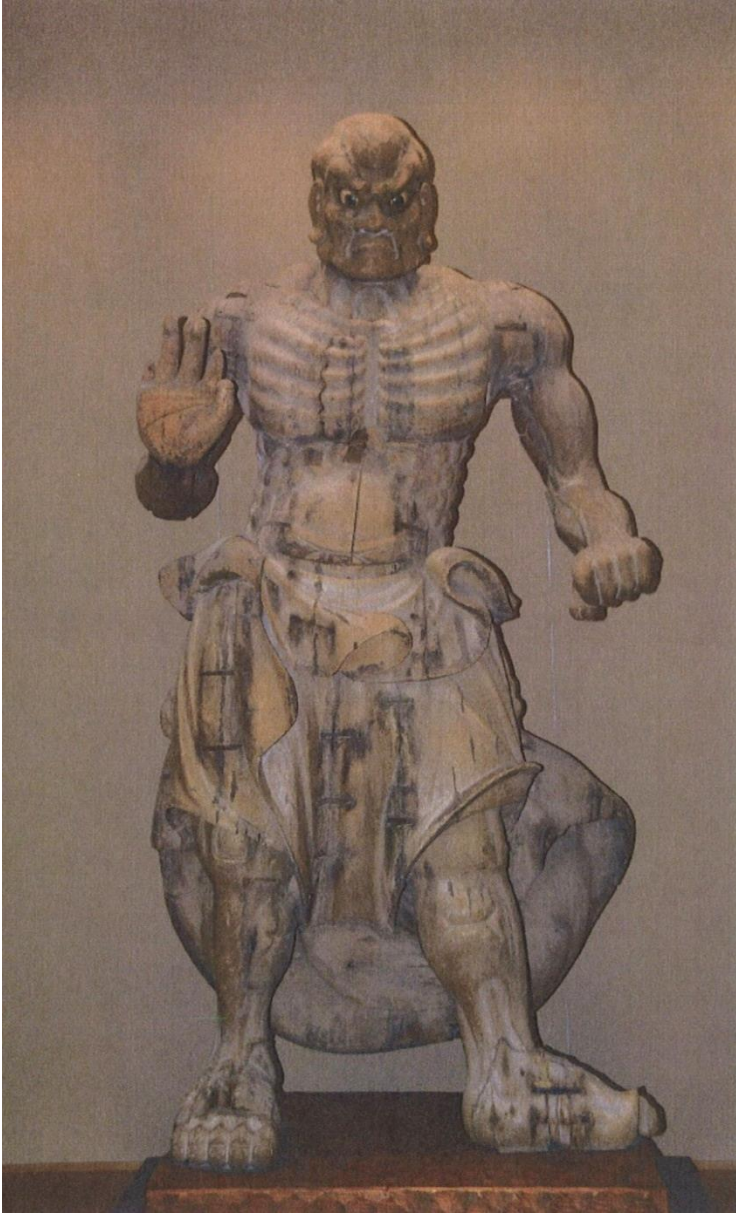

木造金剛力士立像

畔形

阿形