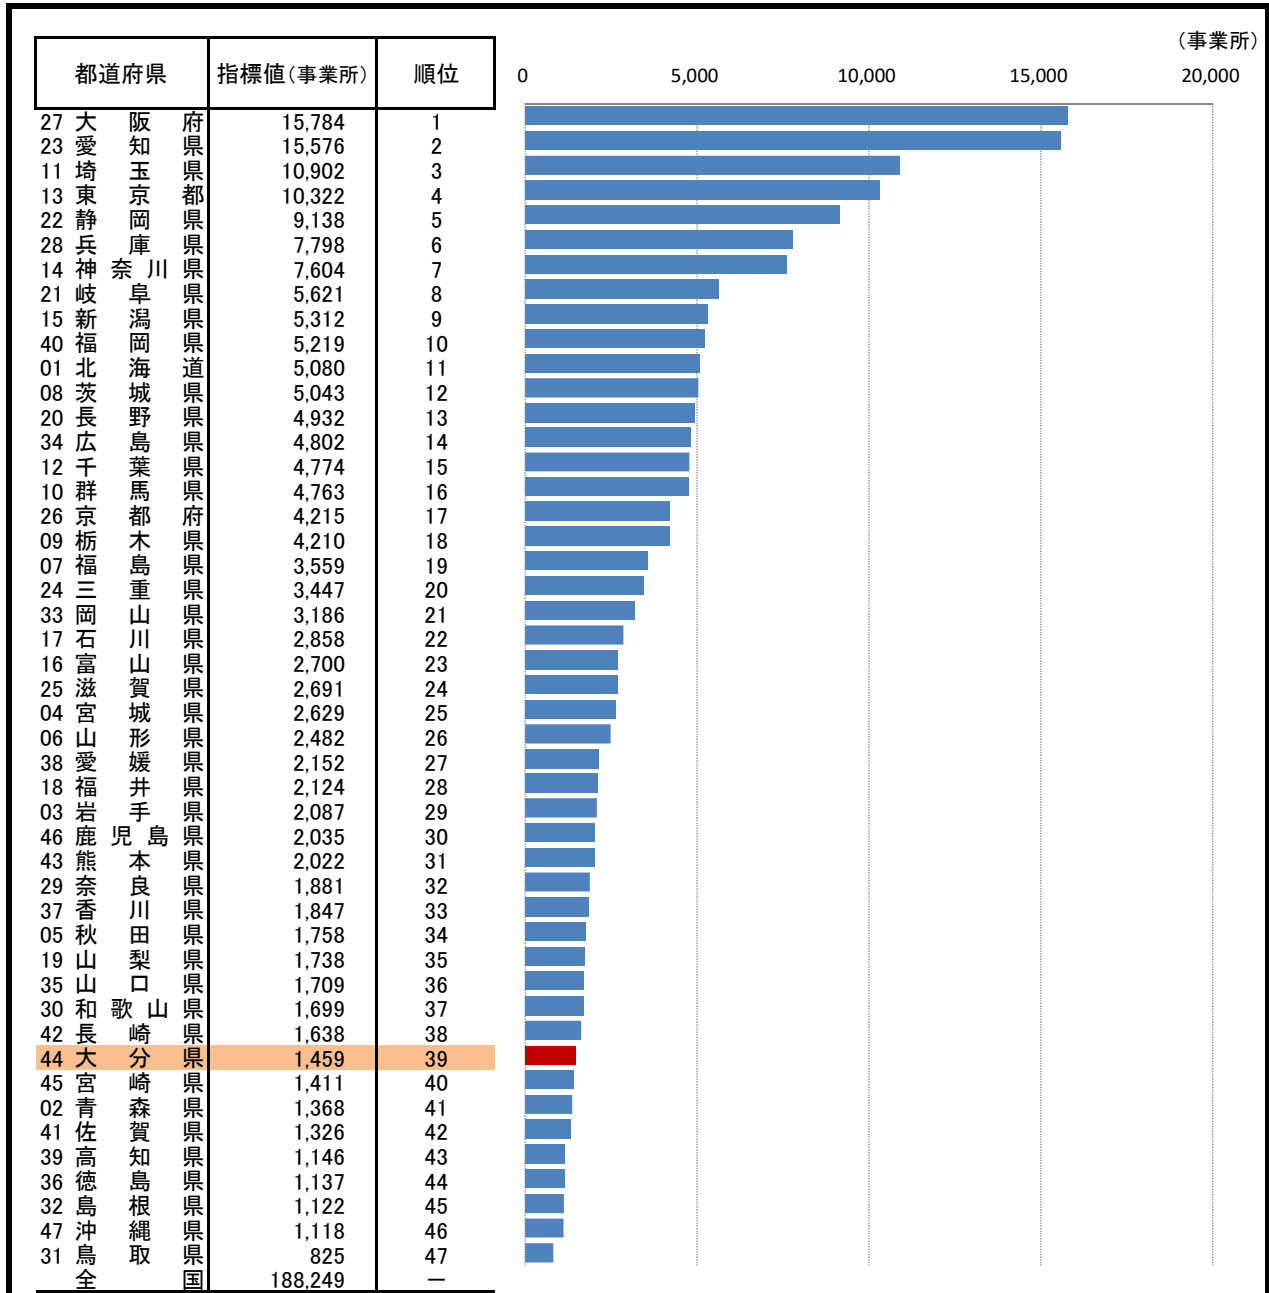

### 33. 製造業の事業所数(従業者4人以上の事業所)

—平成30年—

\* 順位は数値の大きい方からつけています。