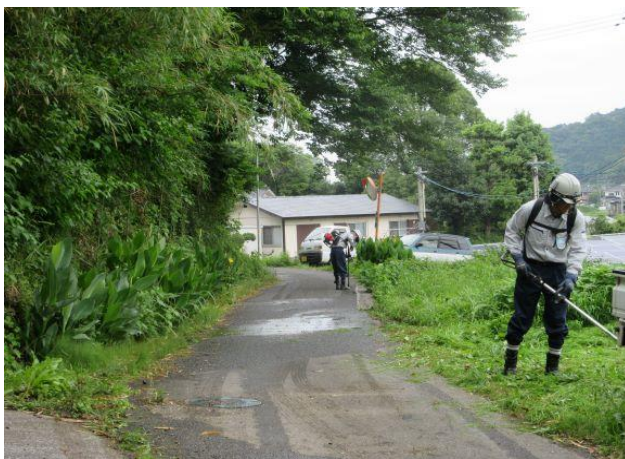

集落支援活動実績書

応援隊名等	登録番号	10-201-178	概略地区 
	メンバー	新成建設(株)	
応援要請 集落名等	集落名	木佐上一区	
	人口及び 高齢化率	人口99名・高齢化率49%	
	特徴	大分市の東部佐賀関に 位置する地区	
応援実施日	令和2年6月21日(日)		
応援内容	市道周辺草刈・伐採等		

○応援状況

作業前あいさつ

作業中

■集落の喜びの声

今年も引き続き、応援隊の方にきていただいたおかげで伐採等の作業ができ、大変感謝しています。遠方より来ていただき、ありがとうございました。今後も、引き続き作業していきたいので、お手伝いをお願いしたいと思います。