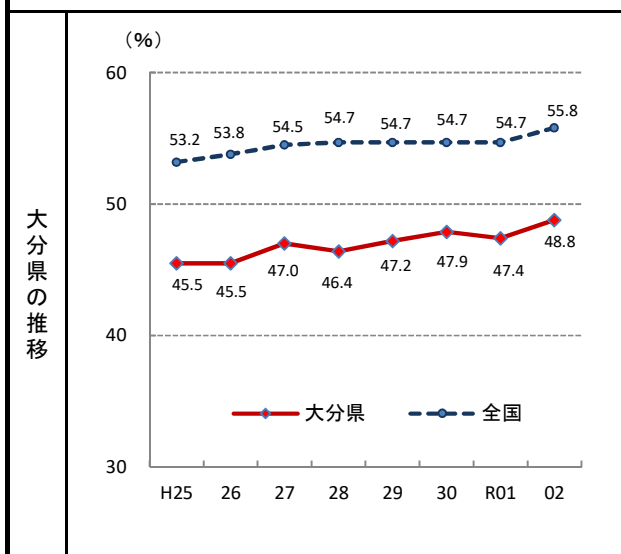

76. 大学等進学率

— 令和2年 —

参考

○ 概要
大分県の令和2年の大学等進学率は48.8%で、前年から1.4ポイント上昇し、全国31位となっている。

○ 基礎データ(令和2年) (人)

	大分県	全国
高等学校卒業生数(人)	9,962	1,037,284
大学等進学者数(人)	4,861	578,341

※卒業生数は、同年3月の卒業生数。

○ 参考指標(令和2年)