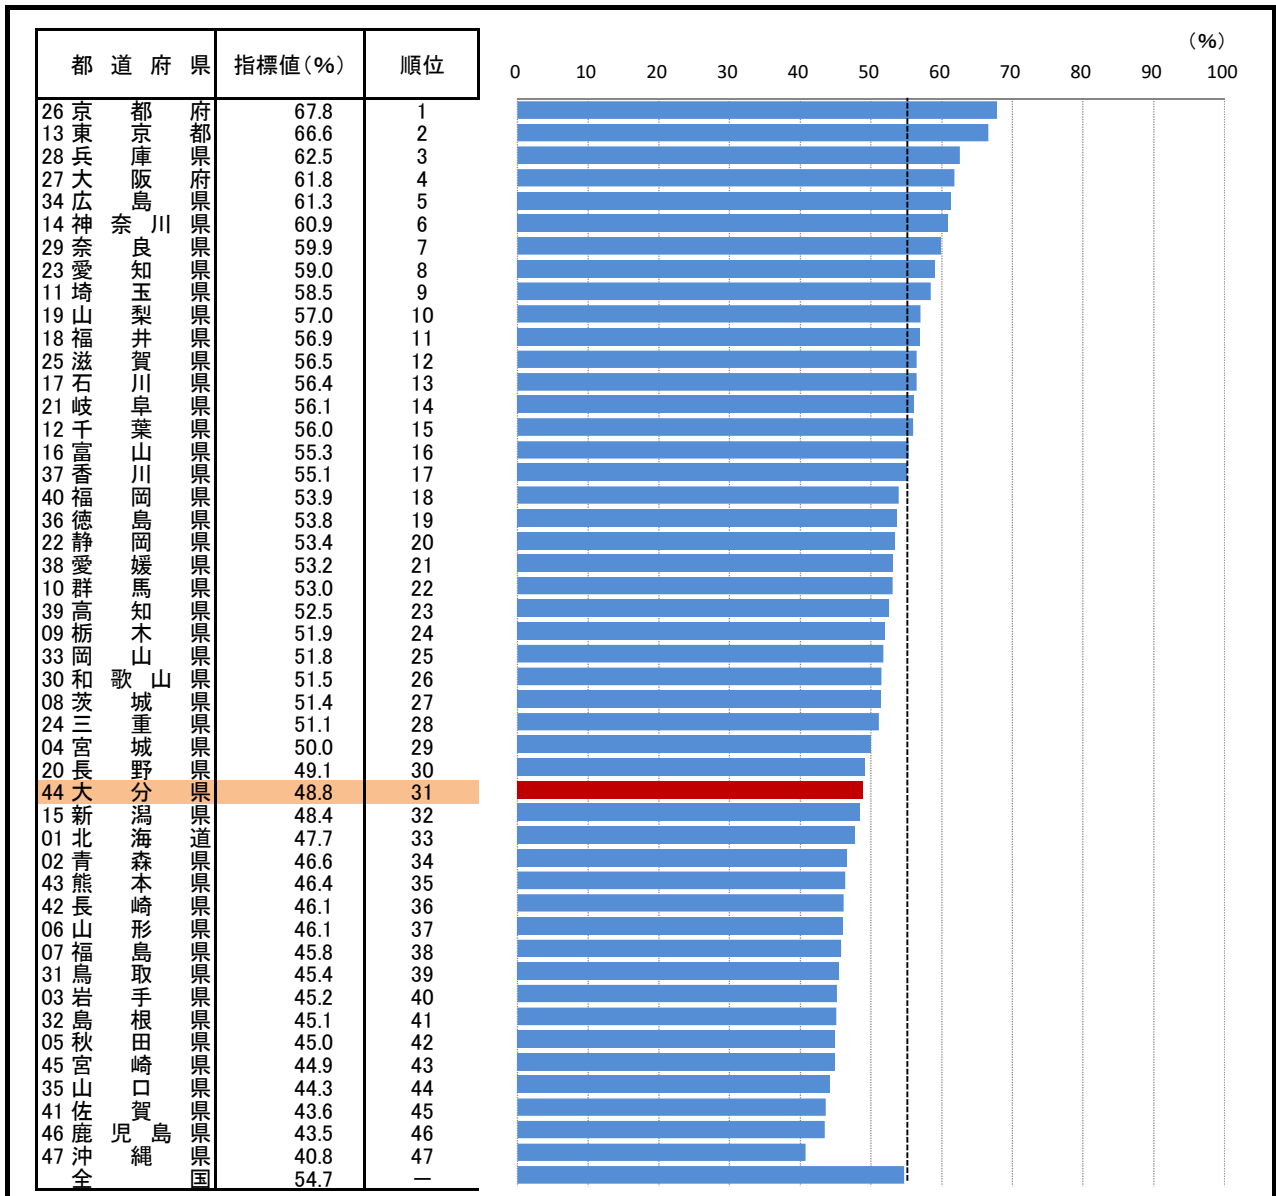

76. 大学等進学率

— 令和2年 —

参考

○ 概要
大分県の令和2年の大学等進学率は48.8%で、前年から1.4ポイント上昇し、全国31位となっている。

○ 基礎データ(令和2年) (人)

	大分県	全国
高等学校卒業生数(人)	9,962	1,037,284
大学等進学者数(人)	4,861	578,341

※卒業生数は、同年3月の卒業生数。

○ 参考指標(令和2年)