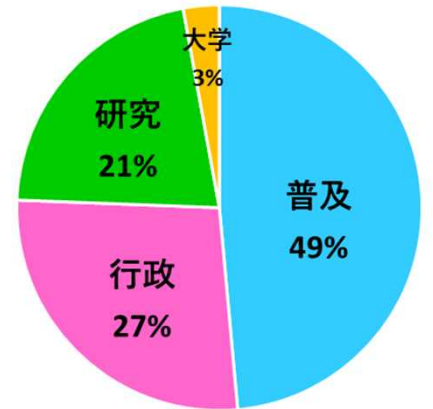

データで見る大分県の農業職・畜産職の姿

○全農業職・畜産職のデータ

①職員数

(人)

年齢	男性	女性
20～24歳	22	9
25～29歳	31	21
30～34歳	19	29
35～39歳	18	9
40～44歳	27	24
45～49歳	33	25
50～54歳	49	16
55～60歳	78	8
総数	277	141

②世代構成

③職種割合

※3～4年で異動

○過去3カ年の倍率と採用者データ

①倍率

職種	平成30年			令和元年			令和2年		
	受験者数	合格者数	倍率	受験者数	合格者数	倍率	受験者数	合格者数	倍率
農業職	22	13	1.7	25	12	2.1	28	11	2.5
畜産職	4	3	1.3	6	1	6.0	5	3	1.7

②男女比

③出身県

農林水産部職員の仕事について、詳しく知りたい方は

大分県 農林水産部現地情報

※数字は、令和3年4月時点