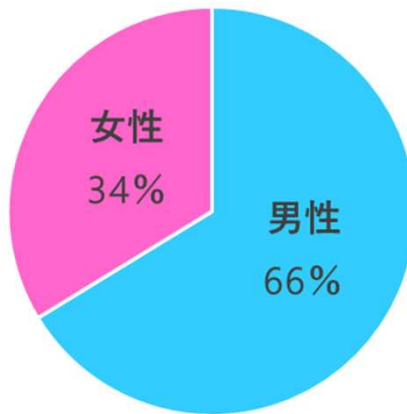

データで見る大分県の農業職・畜産職の姿

○全農業職・畜産職のデータ

①職員数

(人)

年齢	男性	女性
20～24歳	22	9
25～29歳	31	21
30～34歳	19	29
35～39歳	18	9
40～44歳	27	24
45～49歳	33	25
50～54歳	49	16
55～60歳	78	8
総数	277	141

②世代構成

③職種割合

※3～4年で異動

○過去3カ年の倍率と採用者データ

①倍率

職種	平成30年			令和元年			令和2年		
	受験者数	合格者数	倍率	受験者数	合格者数	倍率	受験者数	合格者数	倍率
農業職	22	13	1.7	25	12	2.1	28	11	2.5
畜産職	4	3	1.3	6	1	6.0	5	3	1.7

②男女比

③出身県

農林水産部職員の仕事について、詳しく知りたい方は

大分県 農林水産部現地情報

※数字は、令和3年4月時点