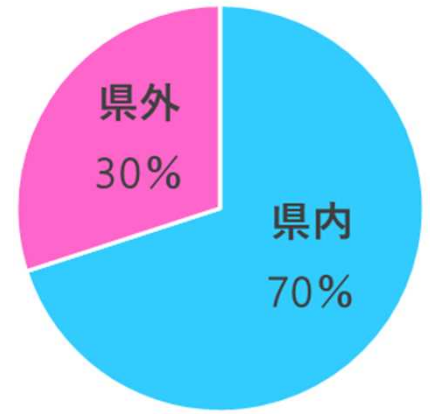

データで見る大分県の農業職・畜産職の姿

○全農業職・畜産職のデータ

①職員数

(人)

年齢	男性	女性
20～24歳	22	9
25～29歳	31	21
30～34歳	19	29
35～39歳	18	9
40～44歳	27	24
45～49歳	33	25
50～54歳	49	16
55～60歳	78	8
総数	277	141

②世代構成

③職種割合

※3～4年で異動

○過去3カ年の倍率と採用者データ

①倍率

職種	平成30年			令和元年			令和2年		
	受験者数	合格者数	倍率	受験者数	合格者数	倍率	受験者数	合格者数	倍率
農業職	22	13	1.7	25	12	2.1	28	11	2.5
畜産職	4	3	1.3	6	1	6.0	5	3	1.7

②男女比

③出身県

農林水産部職員の仕事について、詳しく知りたい方は

大分県 農林水産部現地情報

※数字は、令和3年4月時点