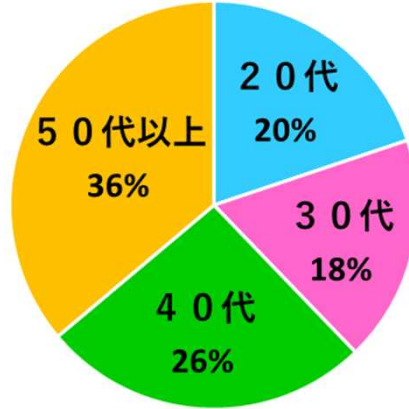

データで見る大分県の農業職・畜産職の姿

○全農業職・畜産職のデータ

①職員数

(人)

年齢	男性	女性
20～24歳	22	9
25～29歳	31	21
30～34歳	19	29
35～39歳	18	9
40～44歳	27	24
45～49歳	33	25
50～54歳	49	16
55～60歳	78	8
総数	277	141

②世代構成

③職種割合

※3～4年で異動

○過去3カ年の倍率と採用者データ

①倍率

職種	平成30年			令和元年			令和2年		
	受験者数	合格者数	倍率	受験者数	合格者数	倍率	受験者数	合格者数	倍率
農業職	22	13	1.7	25	12	2.1	28	11	2.5
畜産職	4	3	1.3	6	1	6.0	5	3	1.7

②男女比

③出身県

農林水産部職員の仕事について、詳しく知りたい方は

大分県 農林水産部現地情報

※数字は、令和3年4月時点