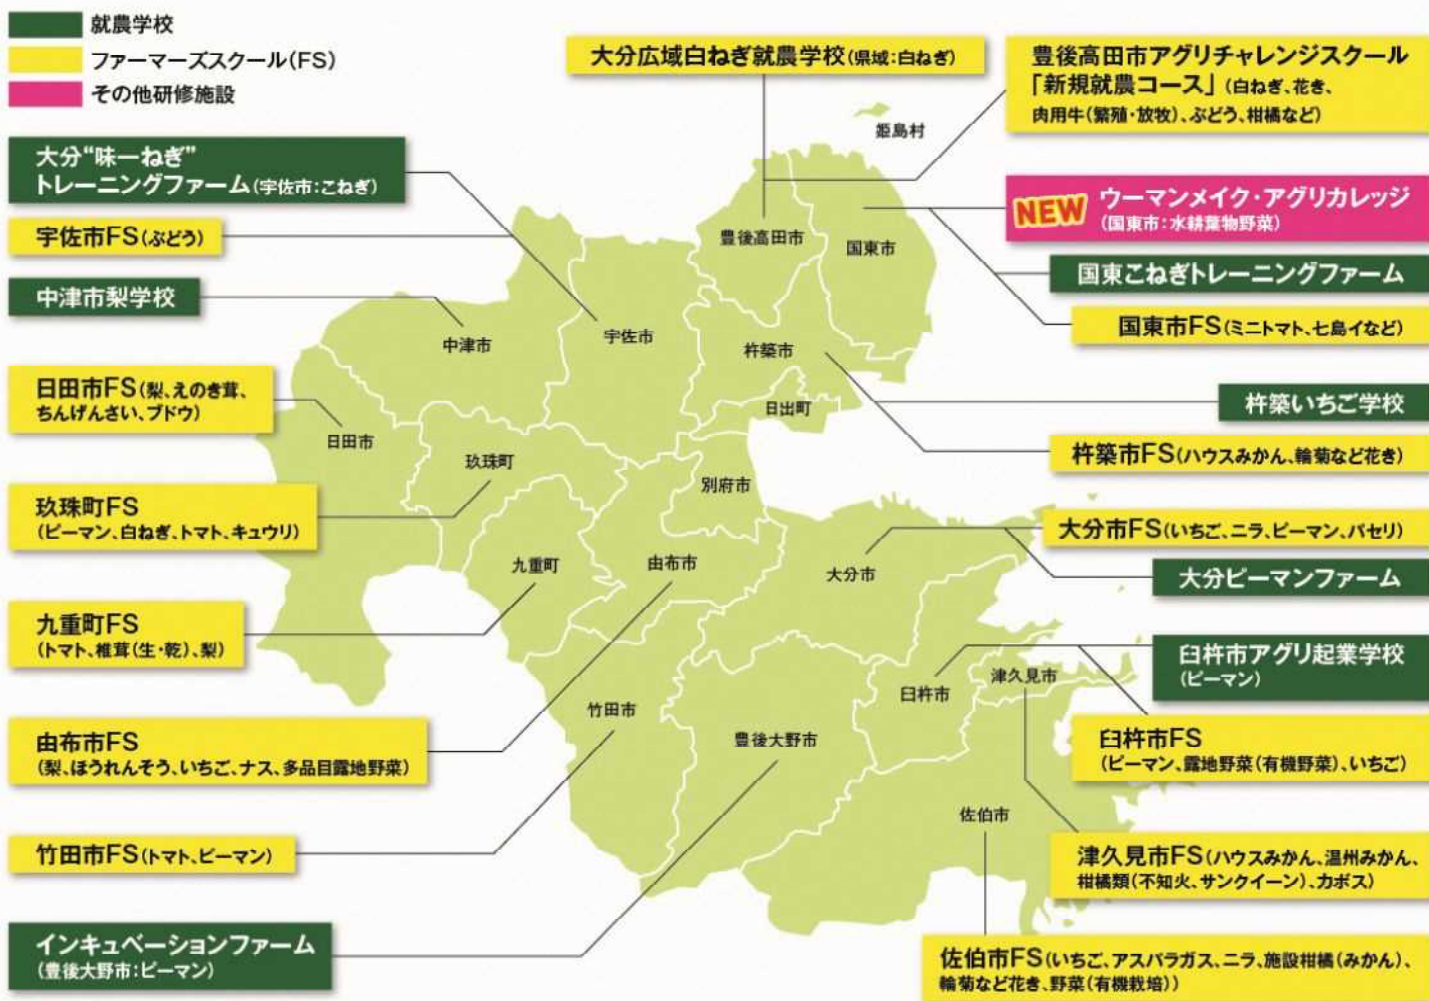

就農学校・ ファーマーズスクール

新たに農業を始めようとする方が技術を学び、スムーズに就農できるよう、地域の主要な農産物の研修施設・制度を整備しています。

研修後の農地確保・施設取得もしっかりサポートします。

就農時に必要となる、
栽培技術の習得、農地・住宅及び
資金の確保をしっかりサポート!

- 栽培技術 適地適作でしっかり研修!
- 農地・住宅 市町・JA等がお世話!
- 資金 県・市町の助成制度が充実!

大分県内の「就農学校」と「ファーマーズスクール」

平成22年から令和2年までに
就農した卒業生

223人

うち県外から
117人が就農!!

詳しくはこちら

新規就農に関する
問い合わせ先

大分県農林水産部新規就業・経営体支援課
公益社団法人 大分県農業農村振興公社

tel.097-506-3586
tel.097-535-0400