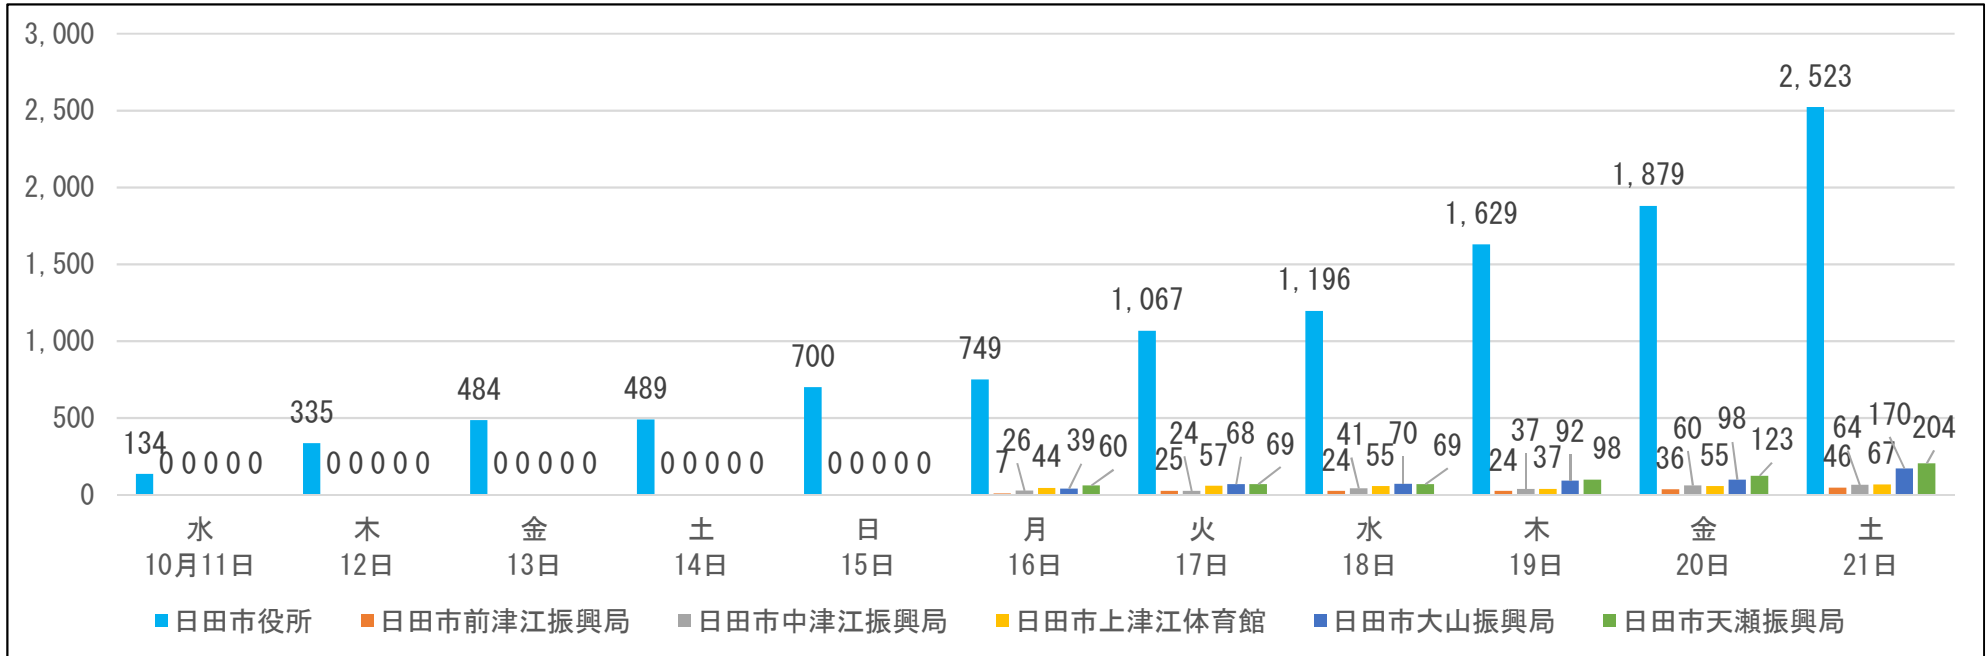

日田市

前回(平成29年10月22日執行)の衆議院議員総選挙の期日前投票の状況(小選挙区)

期日前 投票所名	日付 投票者数(人)	投票日の										
		11日前	10日前	9日前	8日前	7日前	6日前	5日前	4日前	3日前	2日前	1日前
		10月11日 (水)	12日 (木)	13日 (金)	14日 (土)	15日 (日)	16日 (月)	17日 (火)	18日 (水)	19日 (木)	20日 (金)	21日 (土)
日田市役所		134	335	484	489	700	749	1,067	1,196	1,629	1,879	2,523
日田市前津江振興局		-	-	-	-	-	7	25	24	24	36	46
日田市中津江振興局		-	-	-	-	-	26	24	41	37	60	64
日田市上津江体育館		-	-	-	-	-	44	57	55	37	55	67
日田市大山振興局		-	-	-	-	-	39	68	70	92	98	170
日田市天瀬振興局		-	-	-	-	-	60	69	69	98	123	204

- ・ 上記は、前回(平成29年)の衆議院議員総選挙(小選挙区)の期日前投票所で投票した方の人数です。今回の選挙では、期日前投票所の場所が変更されている場合がありますのでご注意ください。
- ・ 投票日直前の週末(金曜日・土曜日)は混み合う傾向にあります。お時間の許す方は早めの投票をお願いします。