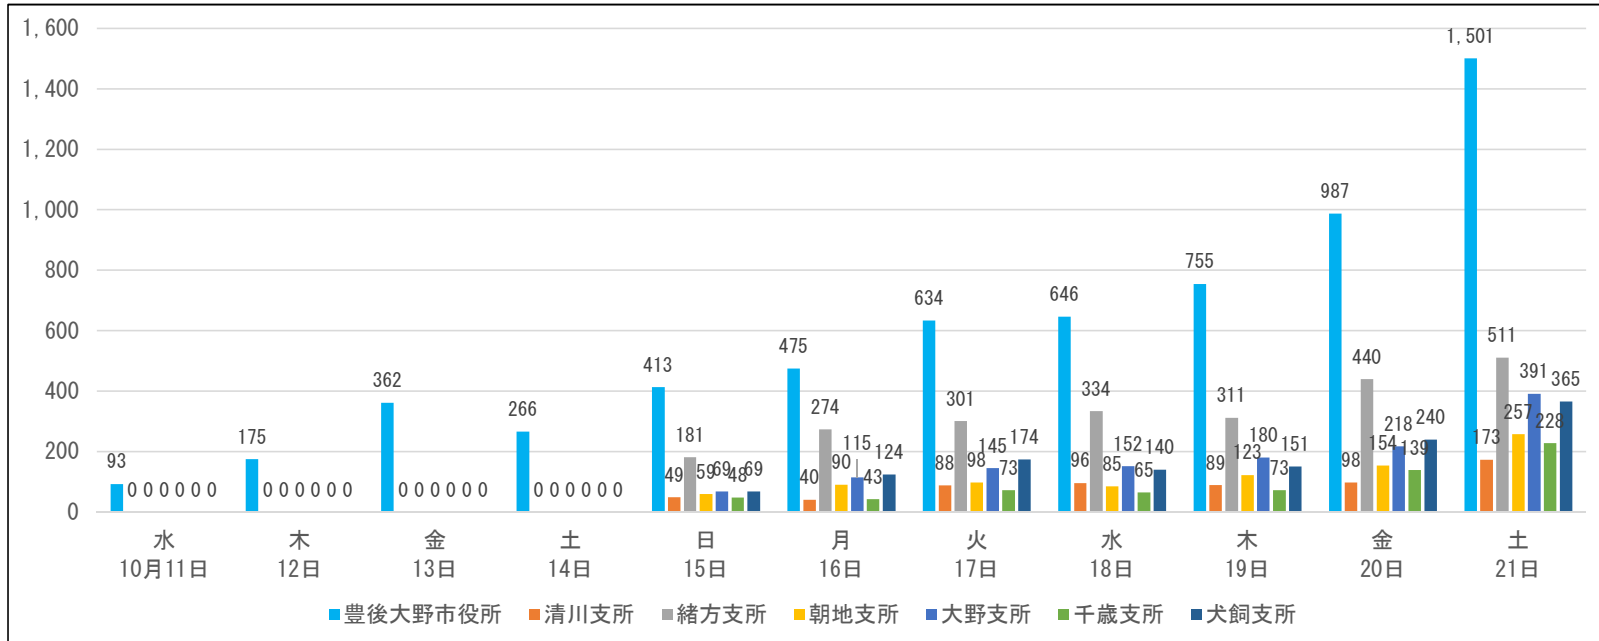

豊後大野市

前回(平成29年10月22日執行)の衆議院議員総選挙の期日前投票の状況(小選挙区)

期日前 投票所名	投票日の										
	日付 投票者数(人)										
	11日前	10日前	9日前	8日前	7日前	6日前	5日前	4日前	3日前	2日前	1日前
	10月11日 (水)	12日 (木)	13日 (金)	14日 (土)	15日 (日)	16日 (月)	17日 (火)	18日 (水)	19日 (木)	20日 (金)	21日 (土)
豊後大野市役所	93	175	362	266	413	475	634	646	755	987	1,501
清川支所	-	-	-	-	49	40	88	96	89	98	173
緒方支所	-	-	-	-	181	274	301	334	311	440	511
朝地支所	-	-	-	-	59	90	98	85	123	154	257
大野支所	-	-	-	-	69	115	145	152	180	218	391
千歳支所	-	-	-	-	48	43	73	65	73	139	228
犬飼支所	-	-	-	-	69	124	174	140	151	240	365

- ・ 上記は、前回(平成29年)の衆議院議員総選挙(小選挙区)の期日前投票所で投票した方の人数です。今回の選挙では、期日前投票所の場所が変更されている場合がありますのでご注意ください。
- ・ 投票日直前の週末(金曜日・土曜日)は混み合う傾向にあります。お時間の許す方は早めの投票をお願いします。