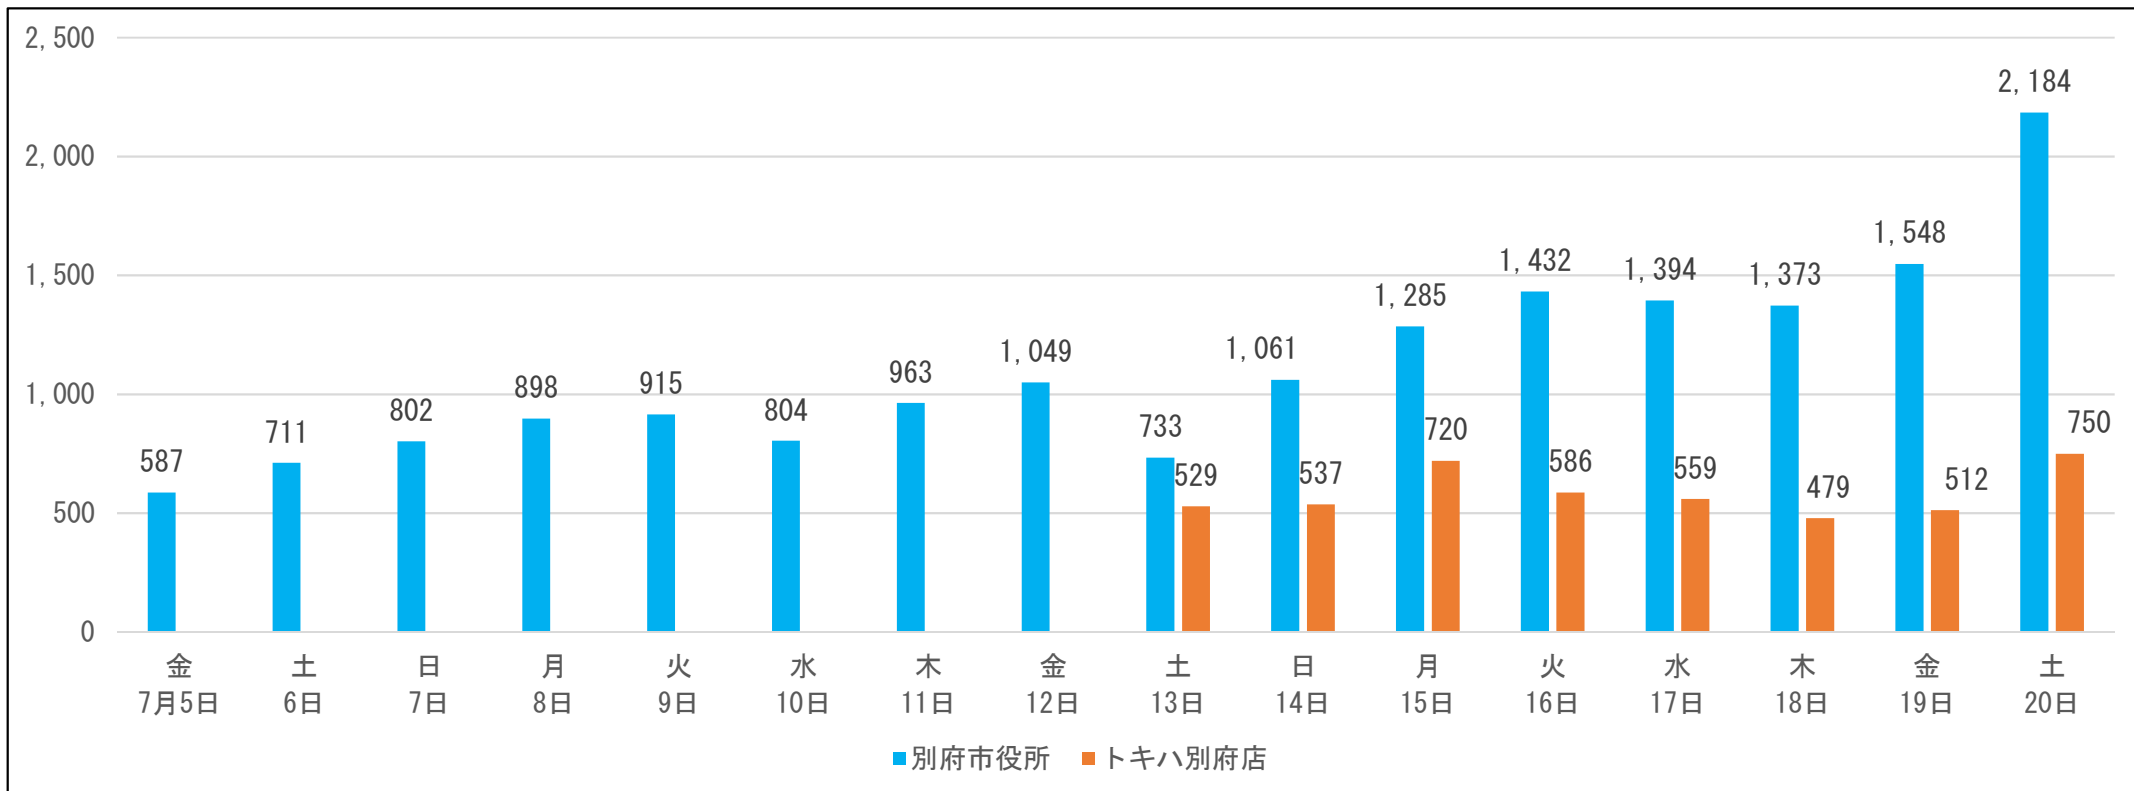

別府市

前回(令和元年7月21日執行)の参議院議員通常選挙の期日前投票の状況(選挙区)

期日前 投票所名	日付 投票者数(人)	投票日の															
		16日前	15日前	14日前	13日前	12日前	11日前	10日前	9日前	8日前	7日前	6日前	5日前	4日前	3日前	2日前	1日前
		7月5日 (金)	6日 (土)	7日 (日)	8日 (月)	9日 (火)	10日 (水)	11日 (木)	12日 (金)	13日 (土)	14日 (日)	15日 (月)	16日 (火)	17日 (水)	18日 (木)	19日 (金)	20日 (土)
別府市役所		587	711	802	898	915	804	963	1,049	733	1,061	1,285	1,432	1,394	1,373	1,548	2,184
トキハ別府店										529	537	720	586	559	479	512	750

- ・ 上記は、前回(令和元年)の参議院議員通常選挙(選挙区)の期日前投票所で投票した方の人数です。今回の選挙では、期日前投票所の場所が変更されている場合がありますのでご注意ください。
- ・ 投票日直前の週末(金曜日・土曜日)は混み合う傾向にあります。お時間の許す方は早めの投票をお願いします。