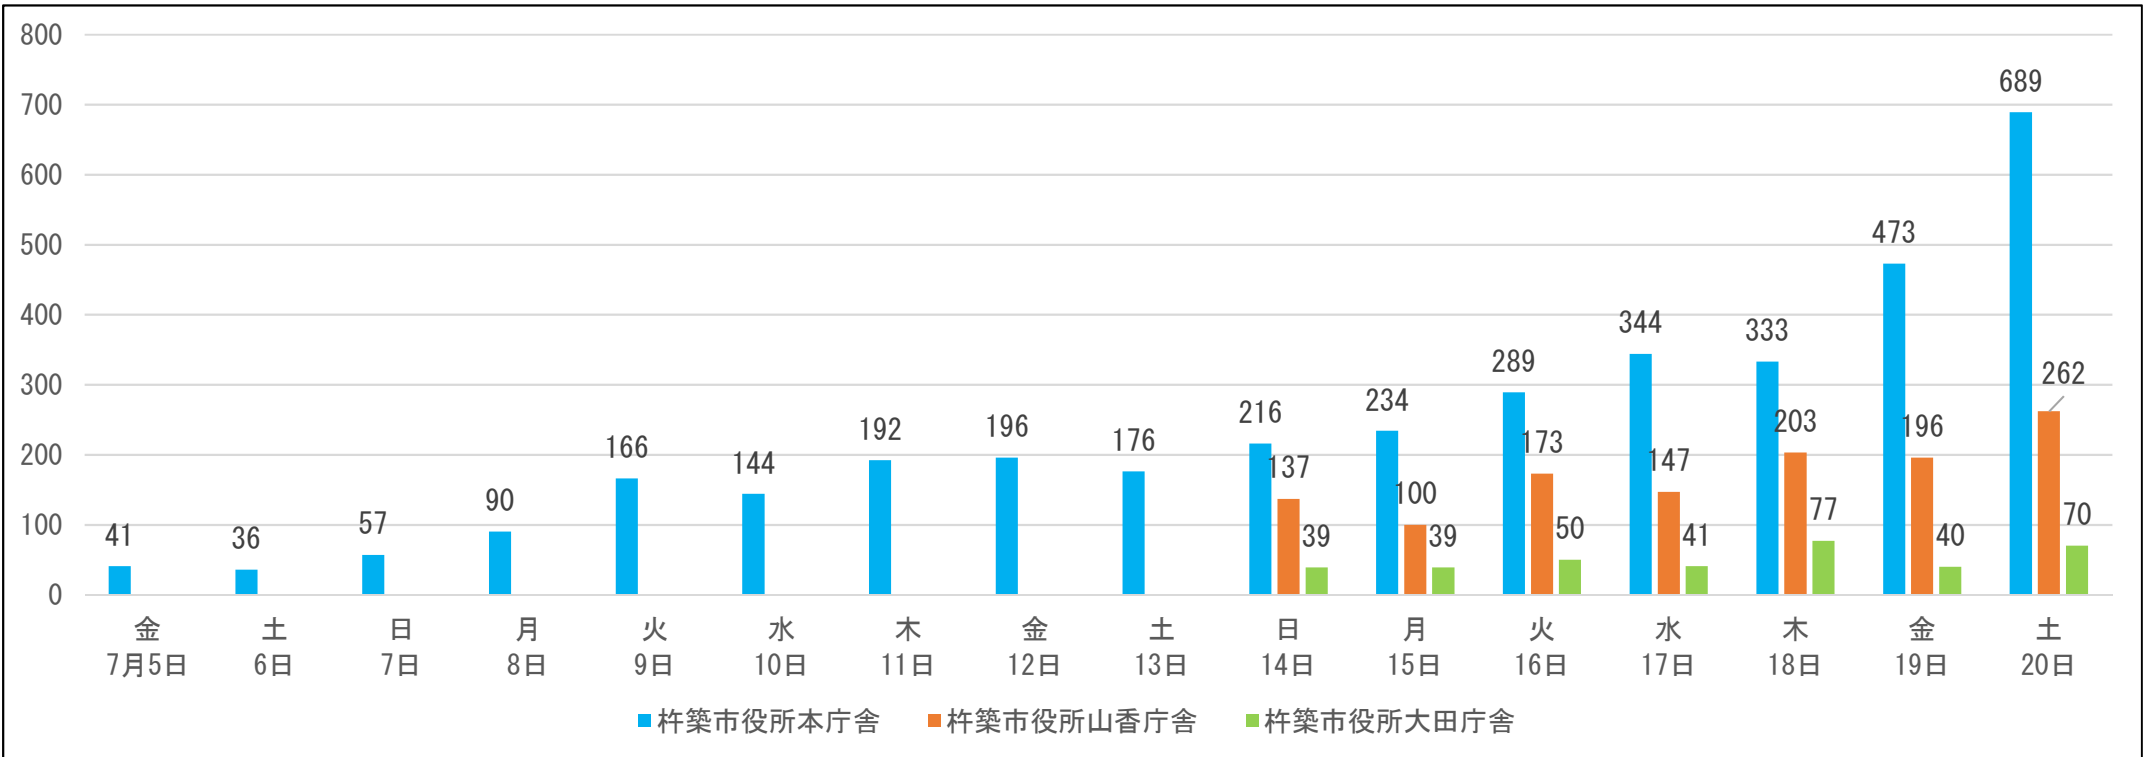

杵築市

前回(令和元年7月21日執行)の参議院議員通常選挙の期日前投票の状況(選挙区)

期日前 投票所名	投票日の															
	日付 投票者数(人)															
	16日前	15日前	14日前	13日前	12日前	11日前	10日前	9日前	8日前	7日前	6日前	5日前	4日前	3日前	2日前	1日前
	7月5日 (金)	6日 (土)	7日 (日)	8日 (月)	9日 (火)	10日 (水)	11日 (木)	12日 (金)	13日 (土)	14日 (日)	15日 (月)	16日 (火)	17日 (水)	18日 (木)	19日 (金)	20日 (土)
杵築市役所本庁舎	41	36	57	90	166	144	192	196	176	216	234	289	344	333	473	689
杵築市役所山香庁舎										137	100	173	147	203	196	262
杵築市役所大田庁舎										39	39	50	41	77	40	70

- ・ 上記は、前回(令和元年)の参議院議員通常選挙(選挙区)の期日前投票所で投票した方の人数です。今回の選挙では、期日前投票所の場所が変更されている場合がありますのでご注意ください。
- ・ 投票日直前の週末(金曜日・土曜日)は混み合う傾向にあります。お時間の許す方は早めの投票をお願いします。