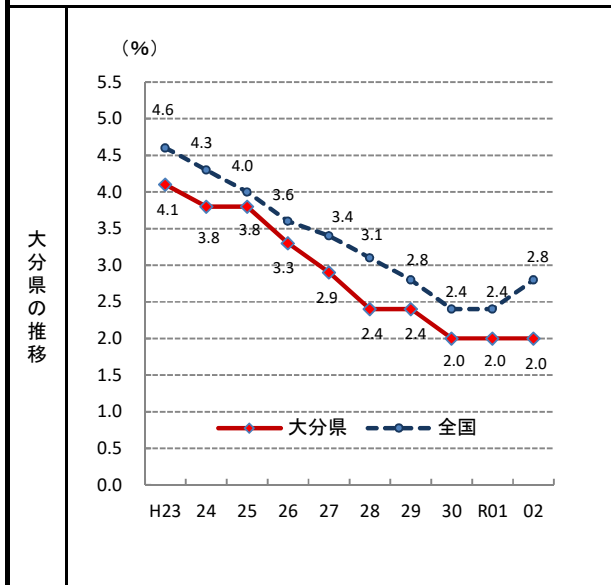

43. 完全失業率

— 令和2年 —

○ 概要
大分県の令和2年の完全失業率は2.0%で前年から変動はなく、全国37位となっている。

○ 基礎データ(令和2年) (千人)

	大分県	全国
完全失業者数	12	1,840

※大分県の完全失業者数(千人)はモデル推計値である。

○ 資料出所: 総務省「労働力調査年報」

○ 調査期日: 令和2年

○ 調査周期: 毎年

○ 完全失業率: 労働力人口(就業者と完全失業者の合計)に占める完全失業者の割合。完全失業者とは現在仕事をしておらず、仕事があればすぐにつくことができ、仕事を探す活動をしていた人を用いる。

* 順位は数値の大きい方からつけています。