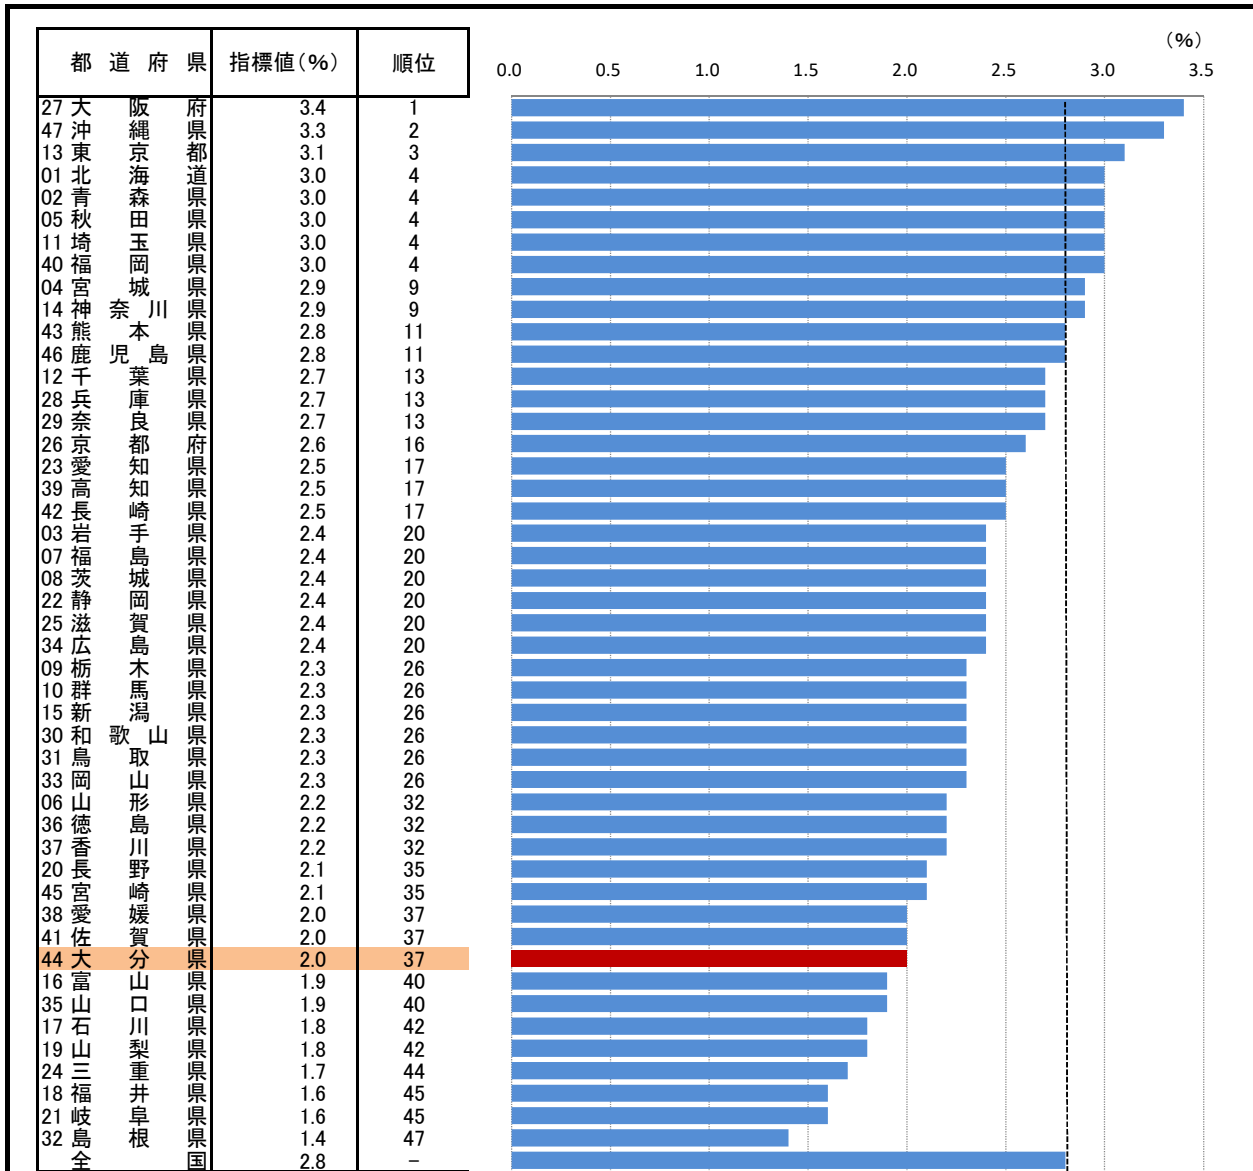

43. 完全失業率

— 令和2年 —

○ 概要
大分県の令和2年の完全失業率は2.0%で前年から変動はなく、全国37位となっている。

○ 基礎データ(令和2年) (千人)

	大分県	全国
完全失業者数	12	1,840

※大分県の完全失業者数(千人)はモデル推計値である。

○ 資料出所: 総務省「労働力調査年報」

○ 調査期日: 令和2年

○ 調査周期: 毎年

○ 完全失業率: 労働力人口(就業者と完全失業者の合計)に占める完全失業者の割合。完全失業者とは現在仕事をしておらず、仕事があればすぐにつくことができ、仕事を探す活動をしていた人を用いる。

* 順位は数値の大きい方からつけています。