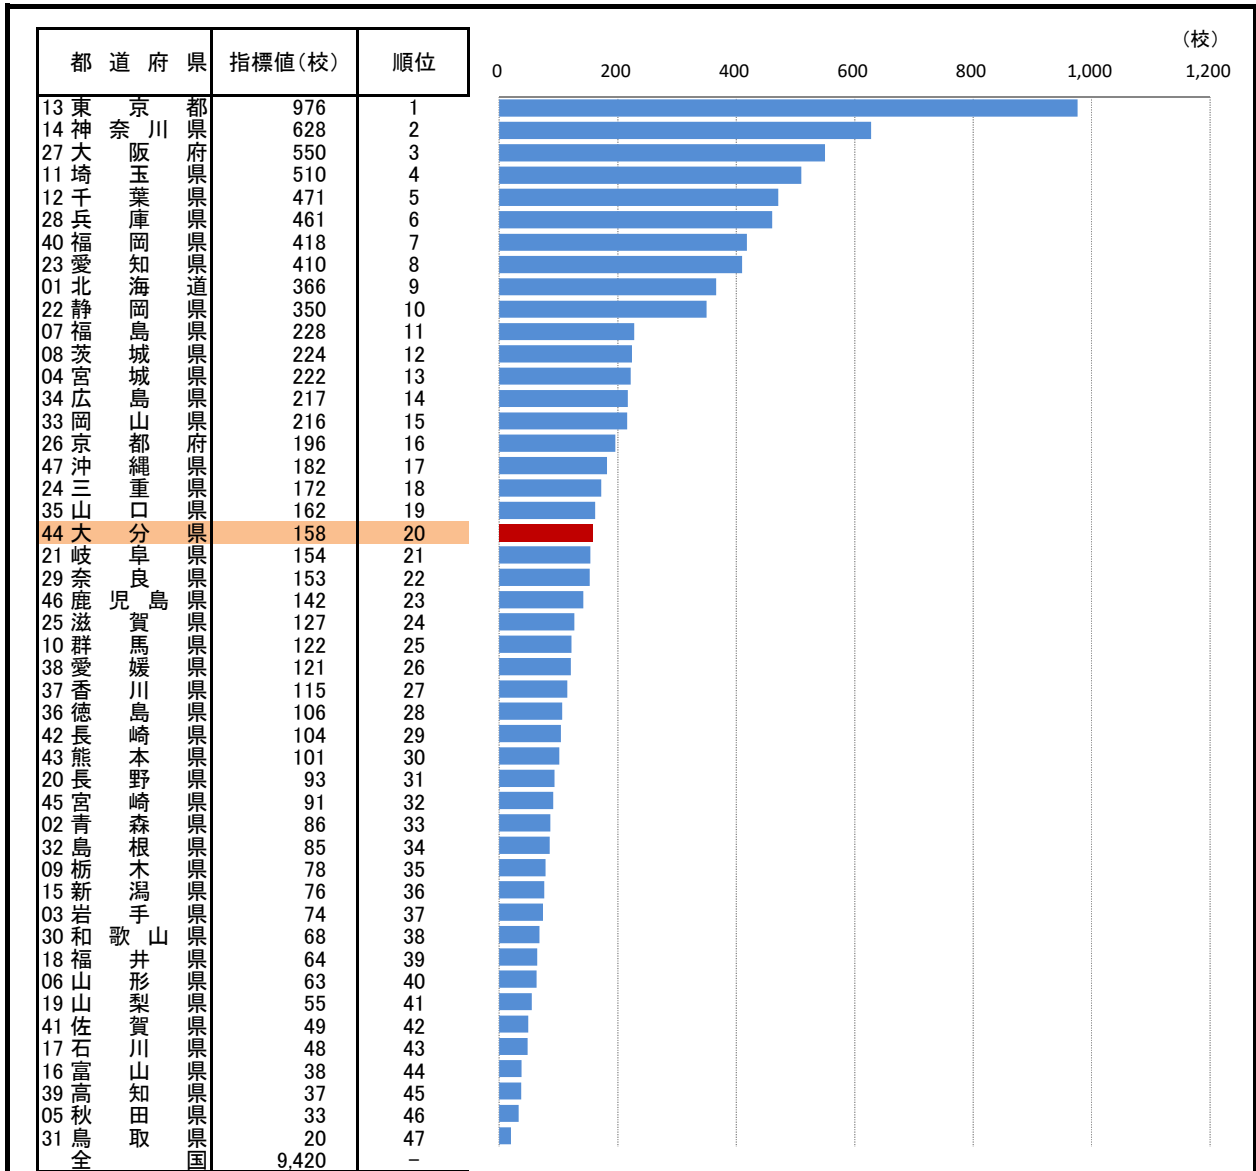

66. 幼稚園数

—令和3年度—

○ 概要
大分県の令和3年度の幼稚園数は158校で、前年度から8校減少し、全国20位となっている。

○ 基礎データ(令和3年度) (校)

	大分県	全国
幼稚園数	158	9,420

○ 参考指標(令和3年度)

教員1人あたり幼稚園在園者数	8.9人(30位)
----------------	-----------

○ 資料出所: 文部科学省「学校基本調査」
○ 調査期日: 令和3年5月1日
○ 調査周期: 毎年度

* 順位は数値の大きい方からつけています。