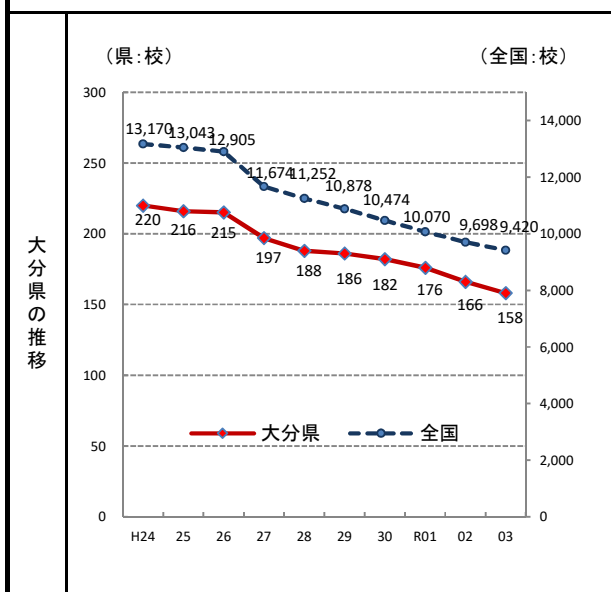

66. 幼稚園数

—令和3年度—

○ 概要
大分県の令和3年度の幼稚園数は158校で、前年度から8校減少し、全国20位となっている。

○ 基礎データ(令和3年度) (校)

	大分県	全国
幼稚園数	158	9,420

○ 参考指標(令和3年度)

教員1人あたり幼稚園在園者数	8.9人(30位)
----------------	-----------

○ 資料出所: 文部科学省「学校基本調査」
○ 調査期日: 令和3年5月1日
○ 調査周期: 毎年度

* 順位は数値の大きい方からつけています。