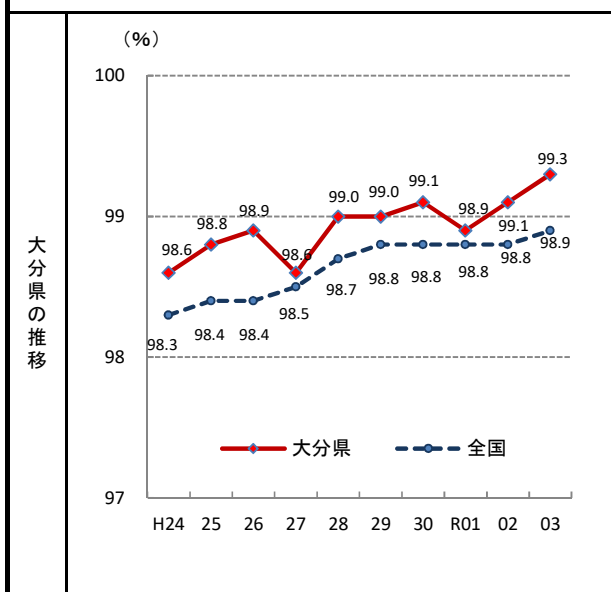

75. 高等学校等進学率

—令和3年—

参考

- 概要
大分県の令和3年の高等学校等進学率は99.3%で、前年から0.2ポイント上昇し、全国11位となっている。
- 基礎データ(令和3年) (人)

	大分県	全国
中学校卒業生数	9,502	1,052,489
高等学校等進学者数	9,431	1,040,730

※卒業生数は、同年3月の卒業生数。

- 参考指標(令和3年)

うち他県への進学者数	284人(30位)
------------	-----------