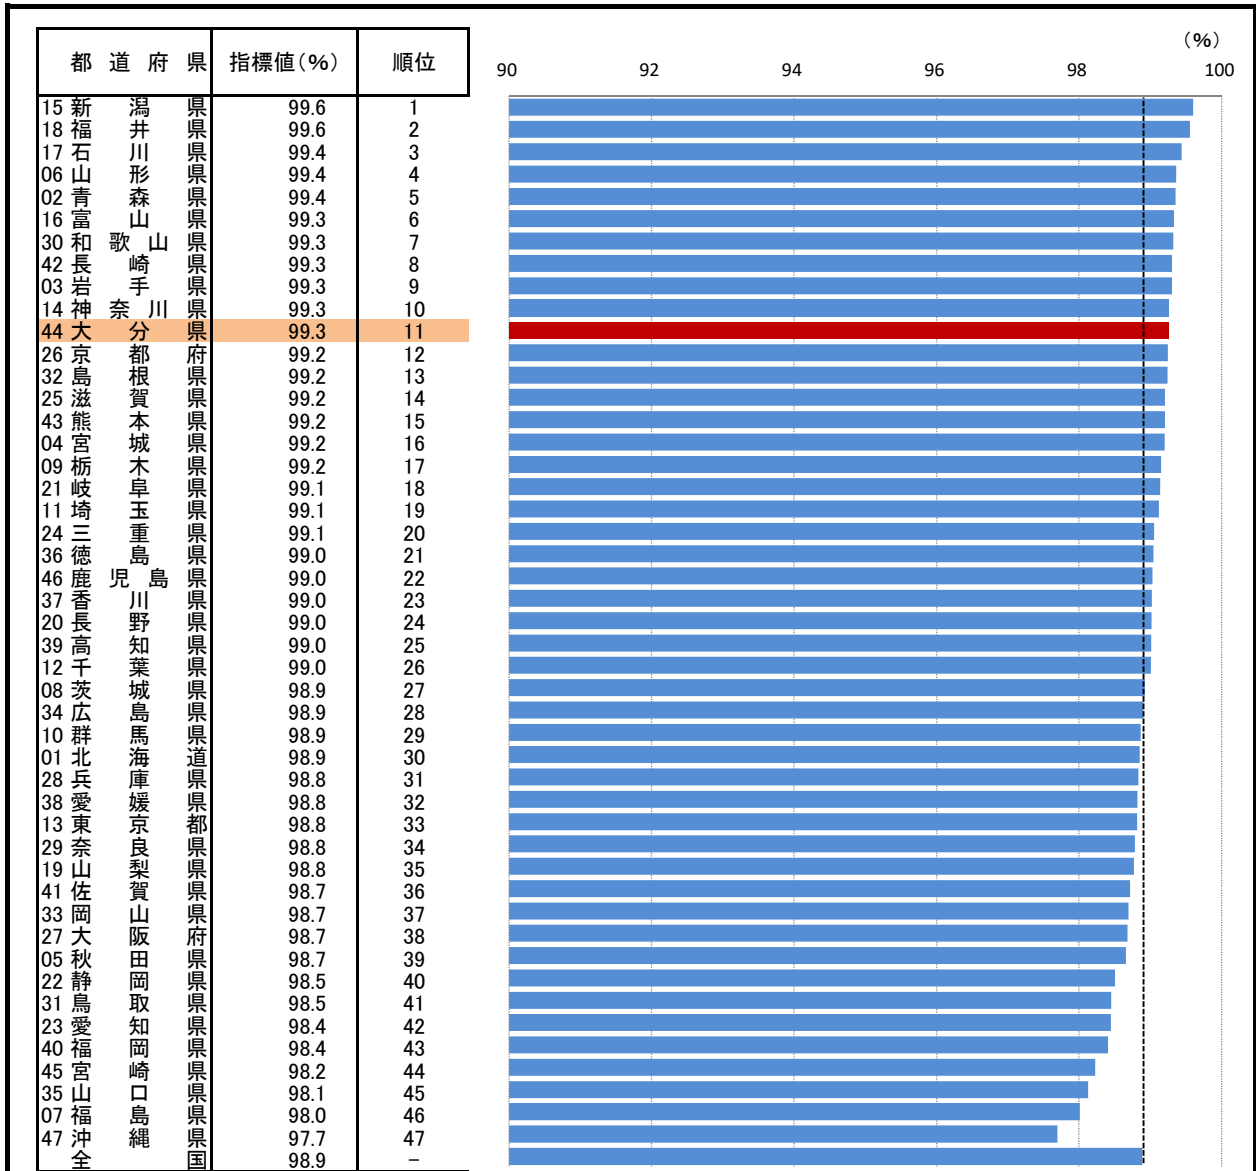

75. 高等学校等進学率

—令和3年—

参考

- 概要
大分県の令和3年の高等学校等進学率は99.3%で、前年から0.2ポイント上昇し、全国11位となっている。
- 基礎データ(令和3年) (人)

	大分県	全国
中学校卒業生数	9,502	1,052,489
高等学校等進学者数	9,431	1,040,730

※卒業生数は、同年3月の卒業生数。

- 参考指標(令和3年)

うち他県への進学者数	284人(30位)
------------	-----------