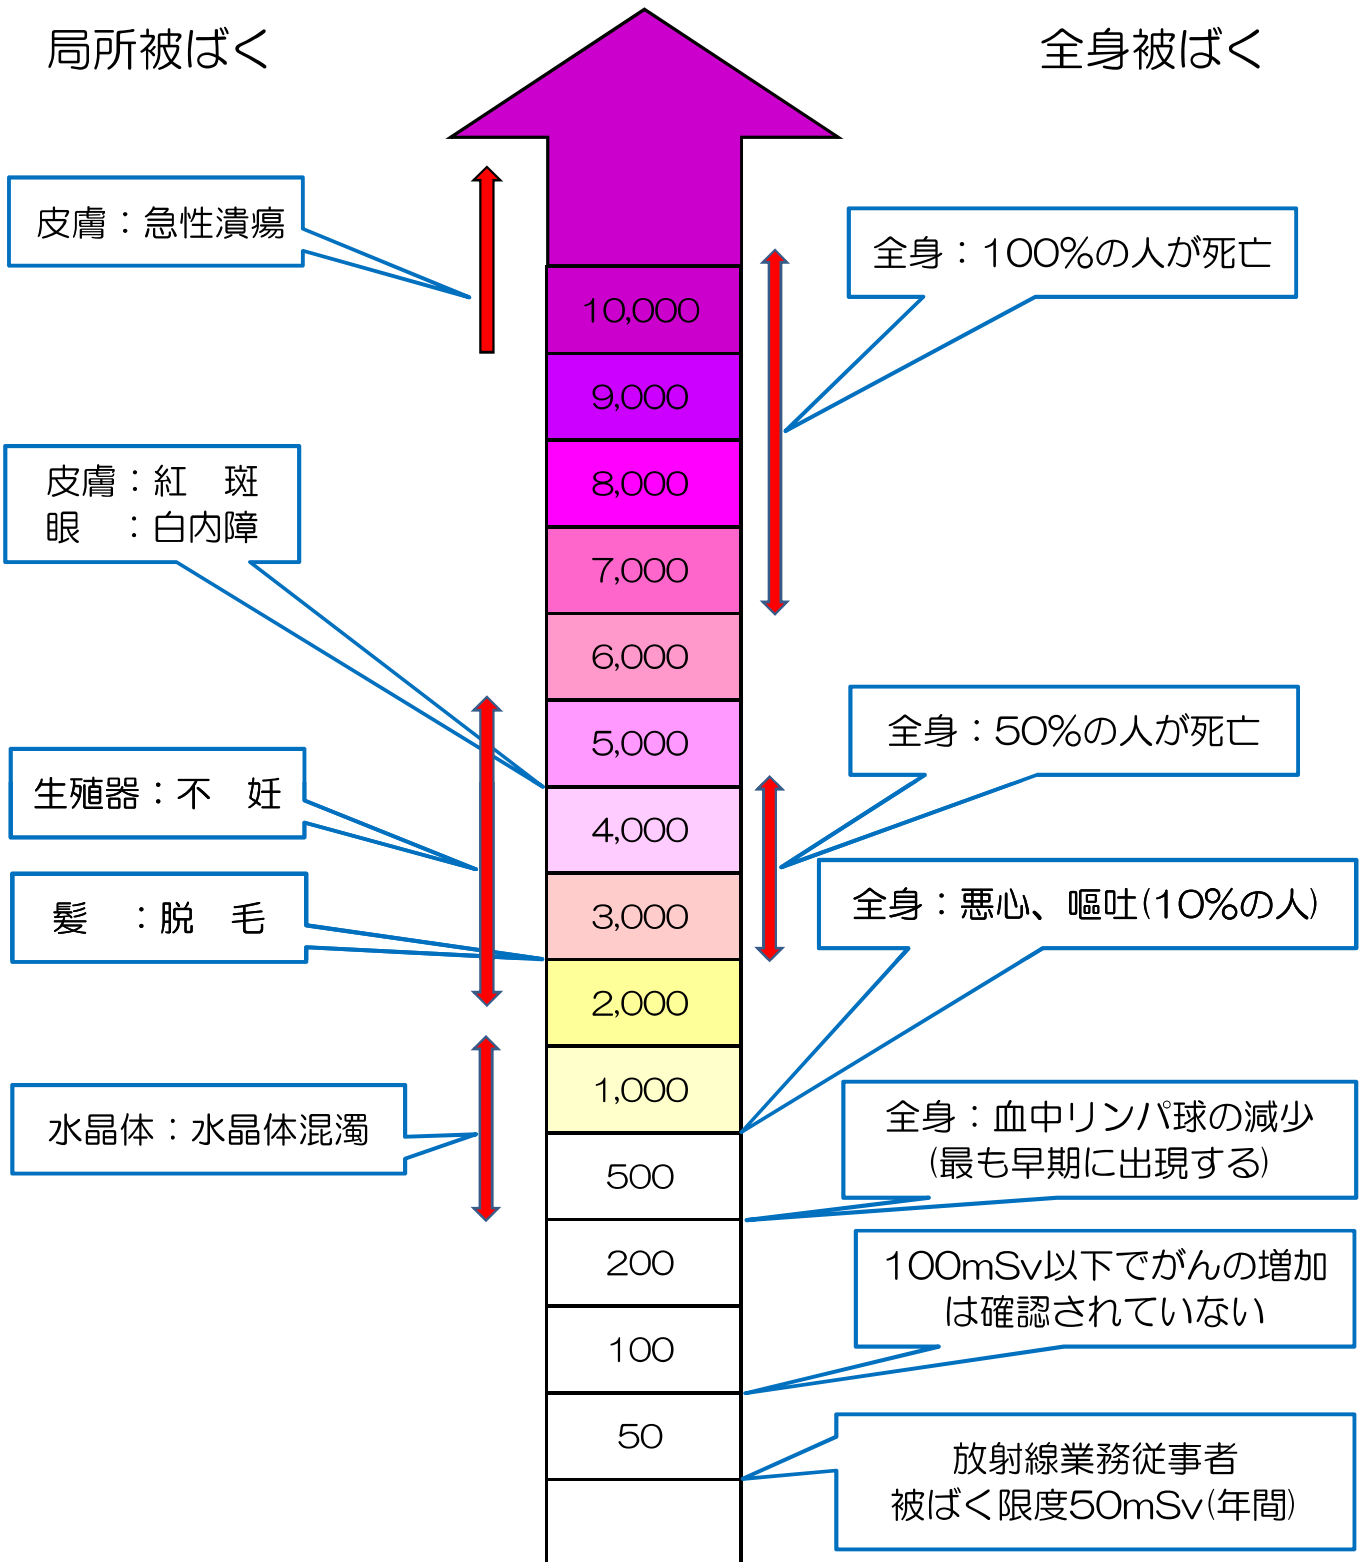

放射線が生体に与える影響

局所被ばく

全身被ばく

単位：ミリシーベルト