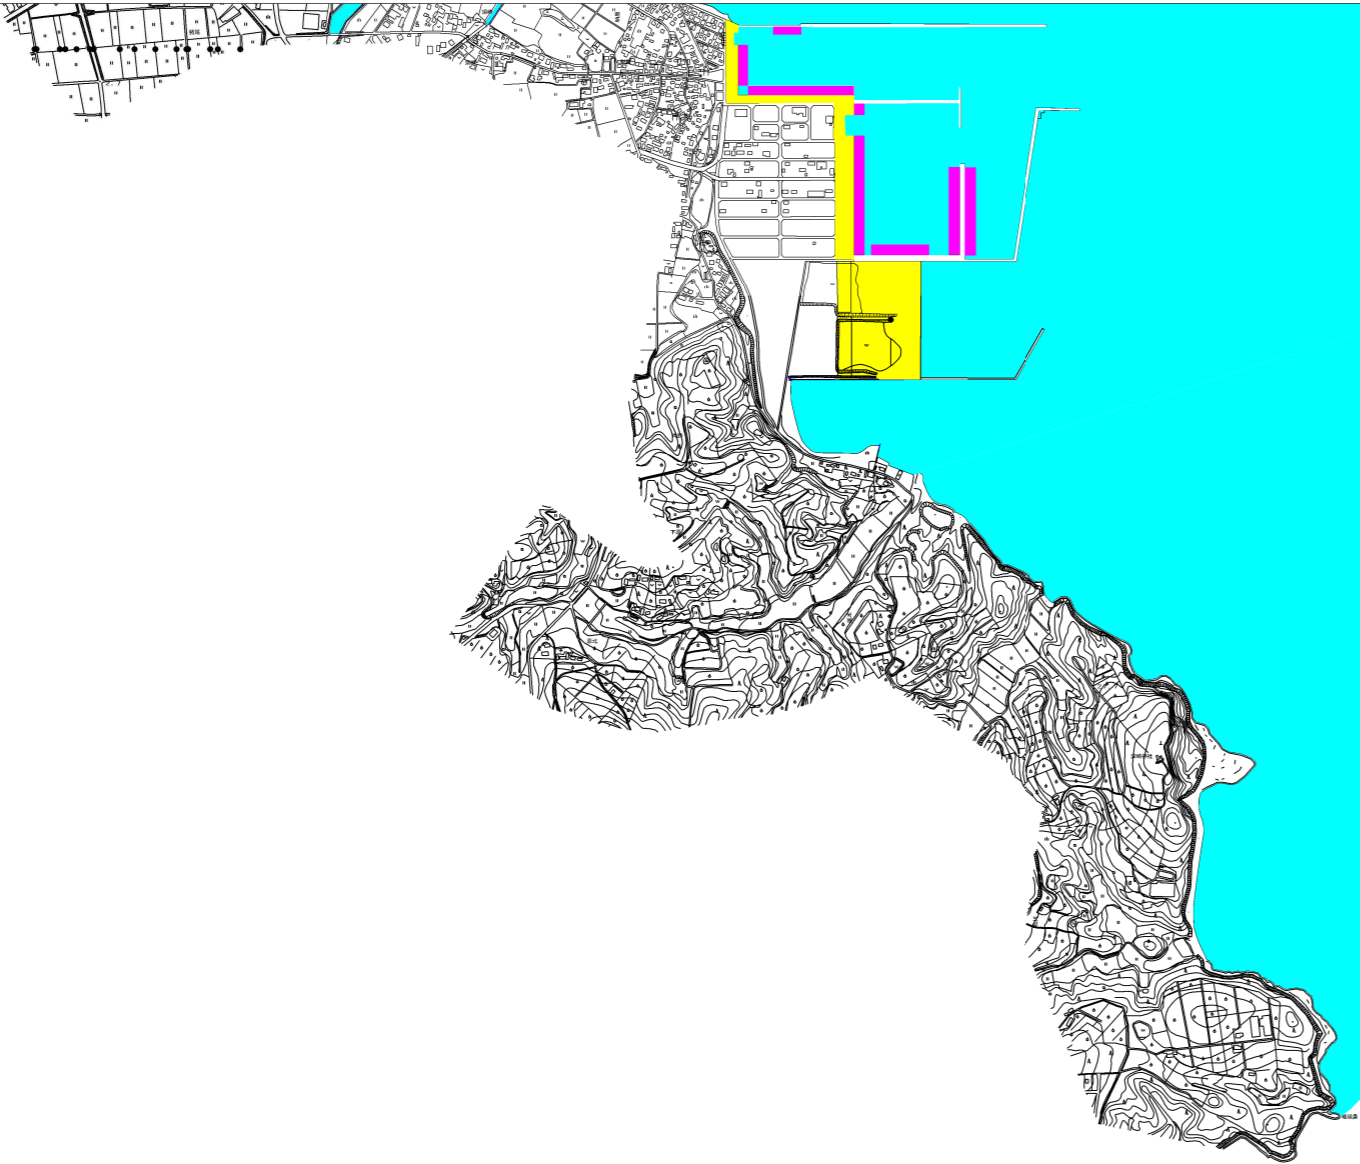

平成	年度	工事
係留区域図		S=1:5000
守江港		
梓葉市守江		
所長	製図	
課長	写図	
主管課		
大分県		
全	葉の内第	号

- 凡例 -

係留区域	係留区域
暫定係留区域	暫定係留区域
係留禁止区域	係留禁止区域

1
2

1:5,000

平成	年度	工事
係留区域図		S=1:5000
守江港		
梓葉市守江		
所長	製図	
課長	写図	
主管課		
大分県		
全	葉の内第	号

- 凡例 -

係留区域	係留区域
暫定係留区域	暫定係留区域
係留禁止区域	係留禁止区域

1
2