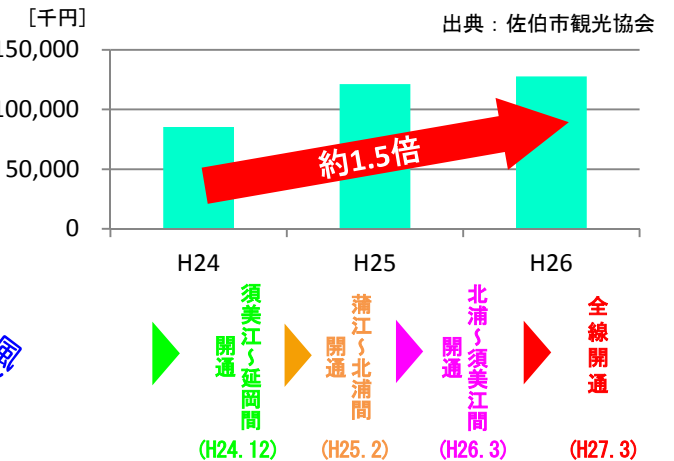

東九州自動車道は「伊勢えび海道」

東九州自動車道開通を見据え、平成16年からスタートした大分県佐伯市と宮崎県延岡市の合同観光キャンペーン「東九州伊勢えび海道」が、**開通効果**で着実に成長

東九州伊勢えび海道・伊勢えび祭りの売上げが増加

「東九州伊勢えび海道・伊勢えび祭り」とは
大分県佐伯市と宮崎県延岡市の食事処約30店舗で、伊勢えび漁の解禁となる9月からの3ヶ月間、伊勢えび料理をはじめとした、津々浦々の魚介が堪能できる祭り

写真提供：佐伯市観光協会