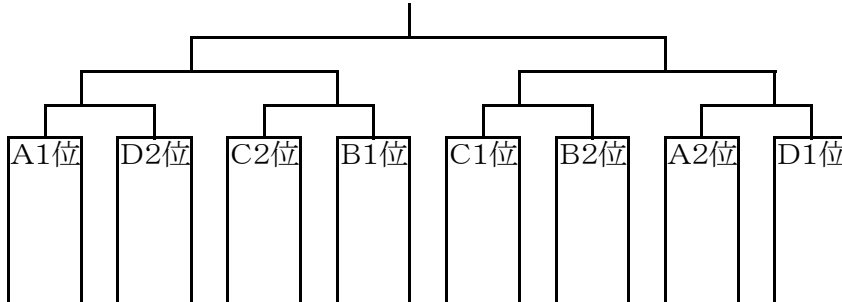

16 剣道

1 日 時 令和4年 9月11日(日)

開 場 8:30

受 付 8:30

審判会議 9:00

監督会議 9:10

開 始 式 9:30

競技開始 10:15

2 会 場 大分スポーツ公園昭和電工武道スポーツセンター 武道場
郡市対抗(16)

Aパート	S1 日 田 市	1 速 見 郡	2 津 久 見 市	3 佐 伯 市	順 位
S1 日田市	—	—	—	—	
1 速見郡	—	—	—	—	
2 津久見市	—	—	—	—	
3 佐伯市	—	—	—	—	

Cパート	S3 臼 杵 市	7 竹 田 市	8 宇 佐 市	9 玖 珠 郡	順 位
S3 臼杵市	—	—	—	—	
7 竹田市	—	—	—	—	
8 宇佐市	—	—	—	—	
9 玖珠郡	—	—	—	—	

Bパート	S4 由 布 市	4 別 府 市	5 豊 後 高 田 市	6 杵 築 市	順 位
S4 由布市	—	—	—	—	
4 別府市	—	—	—	—	
5 豊後高田市	—	—	—	—	
6 杵築市	—	—	—	—	

Dパート	S2 大 分 市	10 東 国 東 市 郡・	11 豊 後 大 野 市	12 中 津 市	順 位
S2 大分市	—	—	—	—	
10 国東市・東国東郡	—	—	—	—	
11 豊後大野市	—	—	—	—	
12 中津市	—	—	—	—	

決勝トーナメント