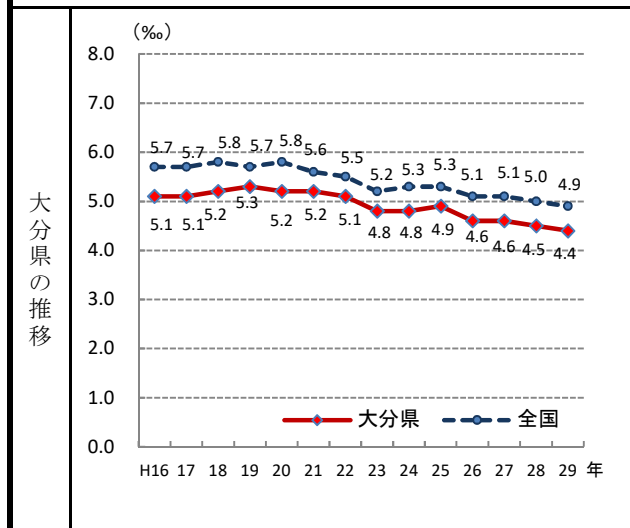

10. 婚姻率(人口千人あたり)

—平成29年—

参 考

- 概 要
大分県の平成29年の婚姻率は4.4で、前年より0.1ポイント低下し、全国24位となっている。
- 基礎データ (平成29年)

	大分県	全国
婚姻件数 (組)	5,023	606,952
婚姻率	4.4	4.9

摘 要

- 資料出所：厚生労働省「人口動態調査 (人口動態統計 確定数)」
- 調査期日：平成29年
- 調査周期：毎年
- 婚姻率：年間婚姻件数÷10月1日現在日本人口

* 順位は数値の大きい方からつけています。