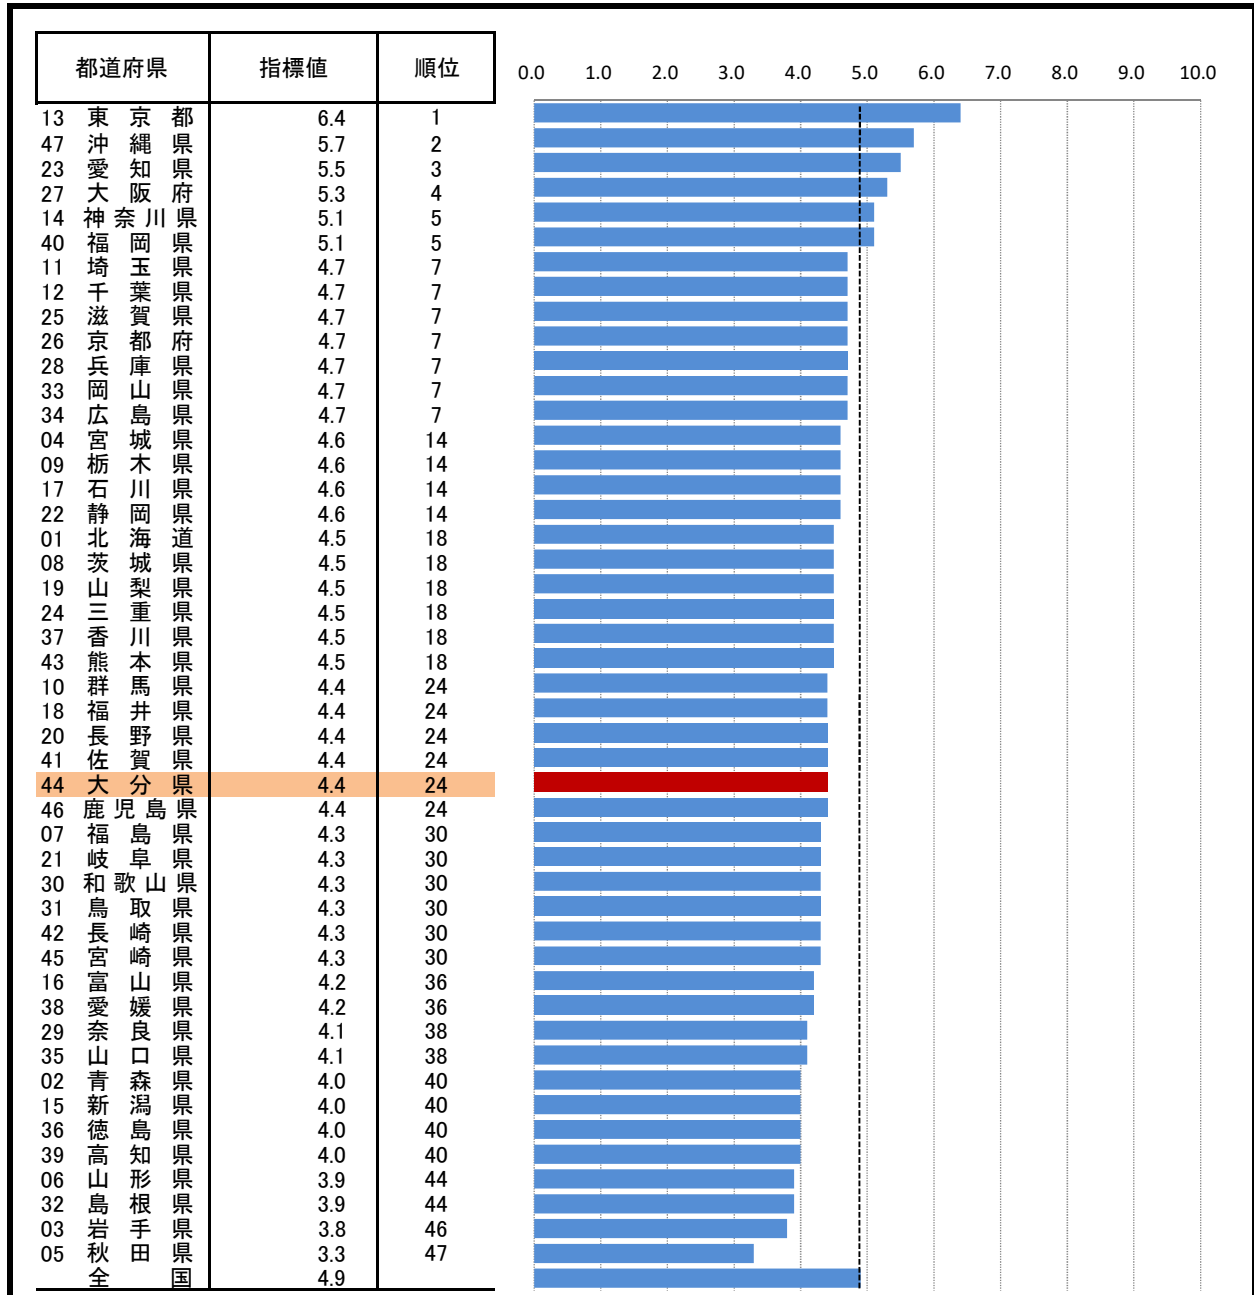

10. 婚姻率(人口千人あたり)

—平成29年—

参 考

- 概 要
大分県の平成29年の婚姻率は4.4で、前年より0.1ポイント低下し、全国24位となっている。
- 基礎データ (平成29年)

	大分県	全国
婚姻件数 (組)	5,023	606,952
婚姻率	4.4	4.9

摘 要

- 資料出所：厚生労働省「人口動態調査 (人口動態統計 確定数)」
- 調査期日：平成29年
- 調査周期：毎年
- 婚姻率：年間婚姻件数÷10月1日現在日本人口

* 順位は数値の大きい方からつけています。