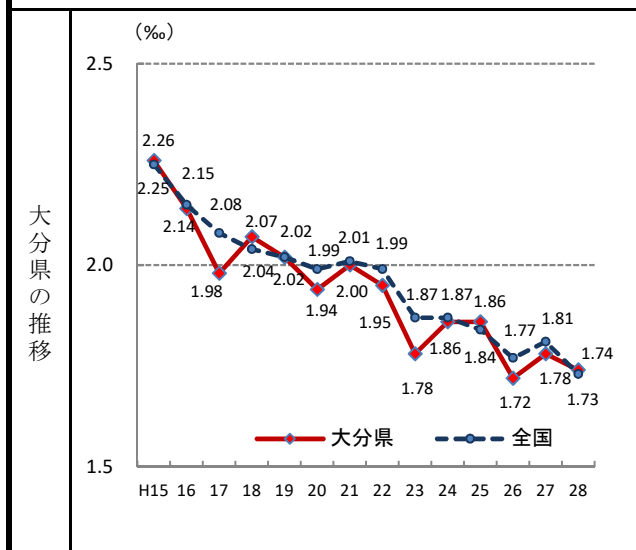

# 11. 離婚率(人口千人あたり)

—平成28年—

○ 概要  
大分県の平成28年の離婚率は1.74で、前年から0.04ポイント低下し、全国10位となっている。

○ 基礎データ (平成28年)

	大分県	全国
離婚件数(組)	1,999	216,856
離婚率	1.74	1.73

○ 資料出所：厚生労働省「人口動態調査(人口動態統計 確定数)」  
○ 調査期日：平成28年  
○ 調査周期：毎年  
○ 離婚率：年間離婚届出件数÷10月1日現在日本人人口

\* 順位は数値の大きい方からつけています。