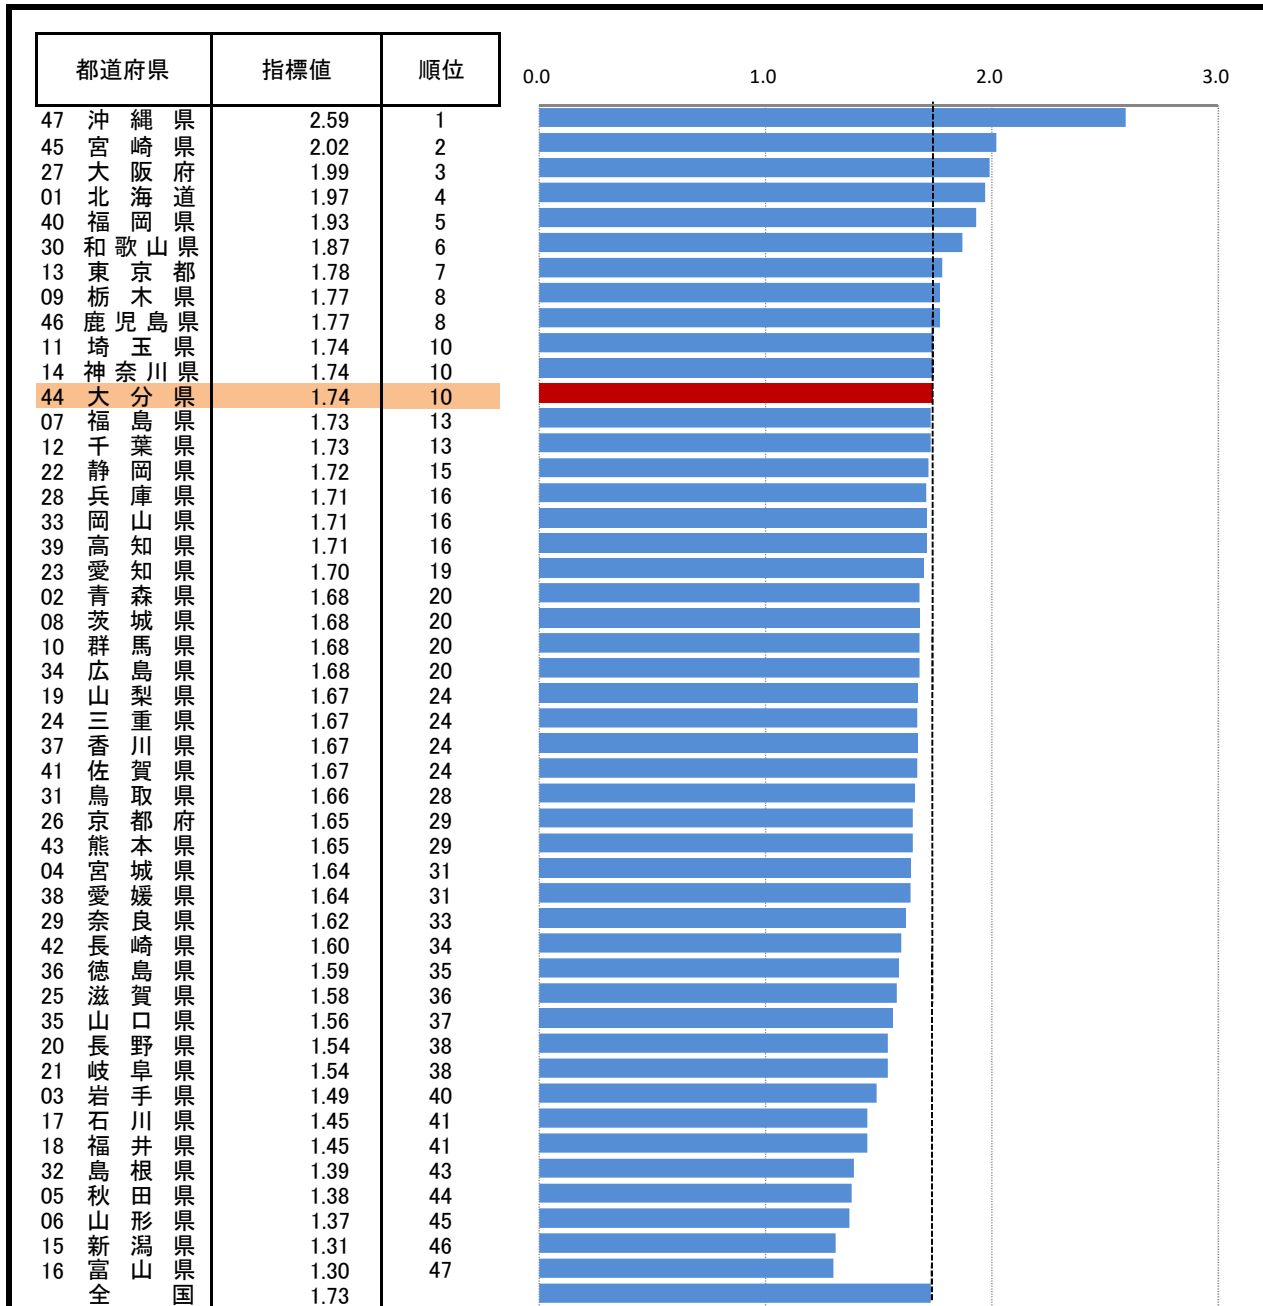

# 11. 離婚率(人口千人あたり)

—平成28年—

○ 概要  
大分県の平成28年の離婚率は1.74で、前年から0.04ポイント低下し、全国10位となっている。

○ 基礎データ (平成28年)

	大分県	全国
離婚件数(組)	1,999	216,856
離婚率	1.74	1.73

○ 資料出所：厚生労働省「人口動態調査(人口動態統計 確定数)」  
○ 調査期日：平成28年  
○ 調査周期：毎年  
○ 離婚率：年間離婚届出件数÷10月1日現在日本人人口

\* 順位は数値の大きい方からつけています。