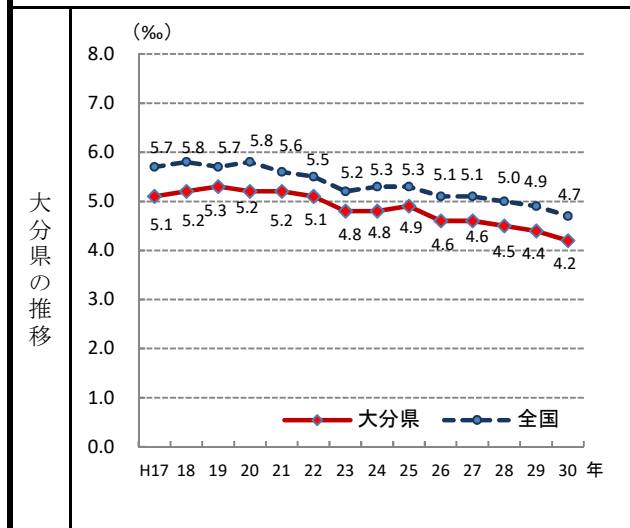

10. 婚姻率(人口千人あたり)

—平成30年—

参 考

- 概 要
大分県の平成30年の婚姻率は4.2で、前年より0.2ポイント低下し、全国29位となっている。
- 基礎データ (平成30年)

	大分県	全国
婚姻件数 (組)	4,804	586,481
婚姻率 (%)	4.2	4.7

摘 要

- 資料出所：厚生労働省「人口動態調査 (人口動態統計 確定数)」
- 調査期日：平成30年
- 調査周期：毎年
- 婚姻率：年間婚姻件数÷10月1日現在日本人口

* 順位は数値の大きい方からつけています。