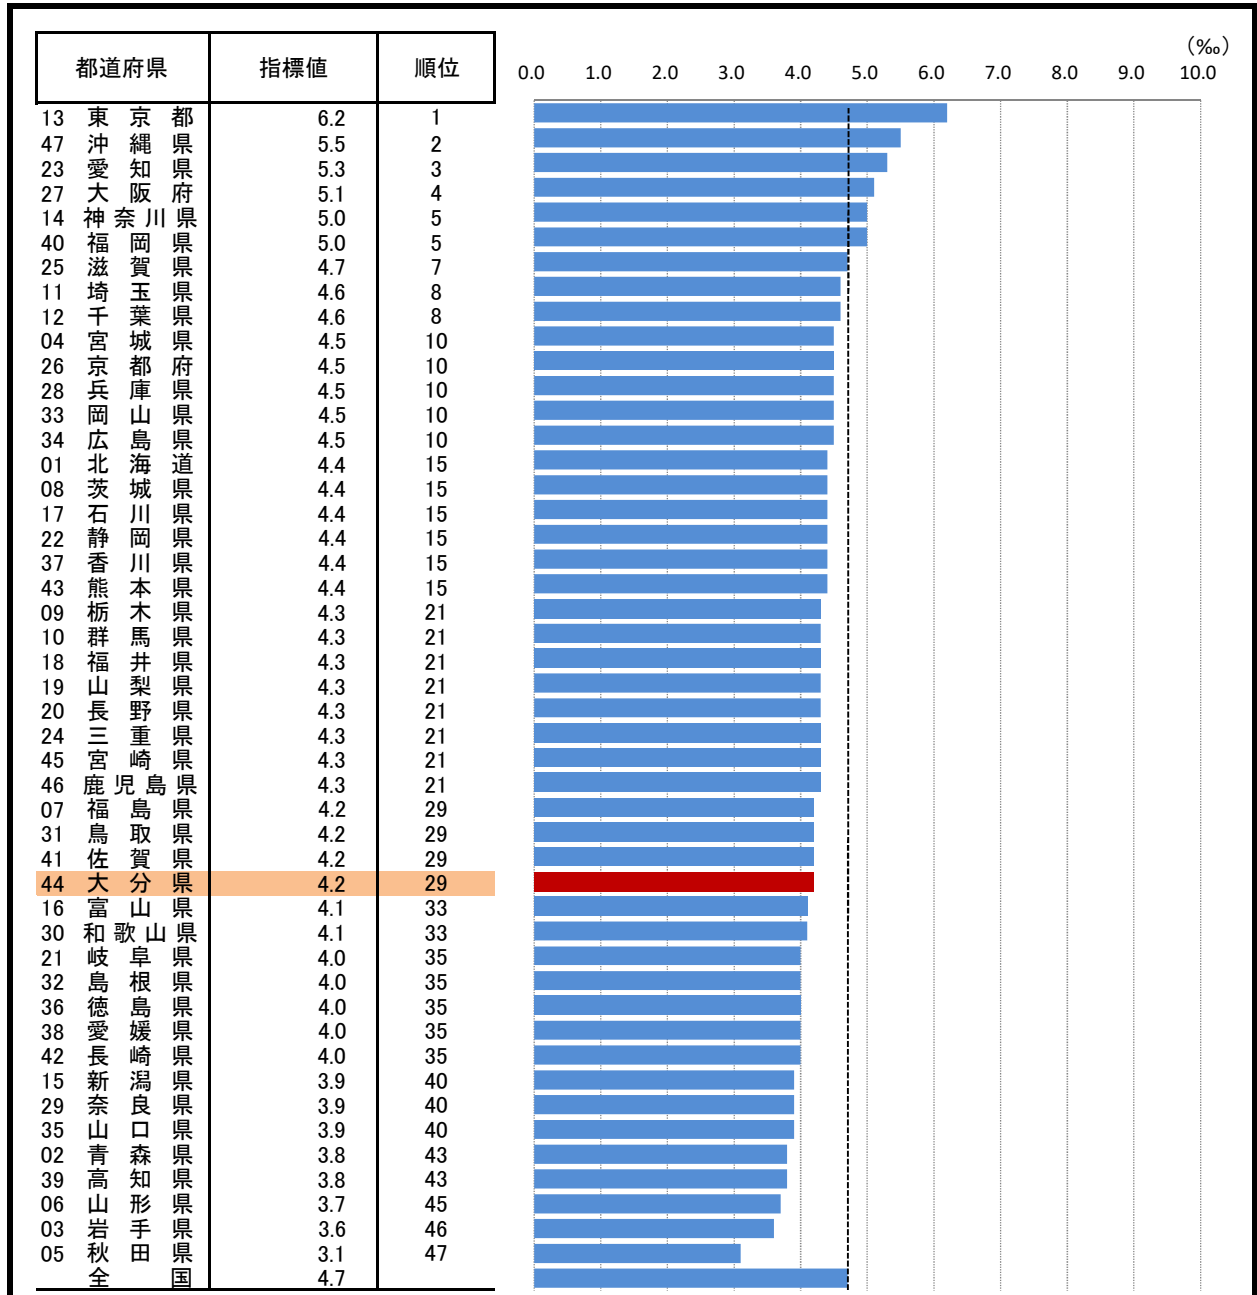

10. 婚姻率(人口千人あたり)

—平成30年—

参 考

- 概 要
大分県の平成30年の婚姻率は4.2で、前年より0.2ポイント低下し、全国29位となっている。
- 基礎データ (平成30年)

	大分県	全国
婚姻件数 (組)	4,804	586,481
婚姻率 (%)	4.2	4.7

摘 要

- 資料出所：厚生労働省「人口動態調査 (人口動態統計 確定数)」
- 調査期日：平成30年
- 調査周期：毎年
- 婚姻率：年間婚姻件数÷10月1日現在日本人口

* 順位は数値の大きい方からつけています。