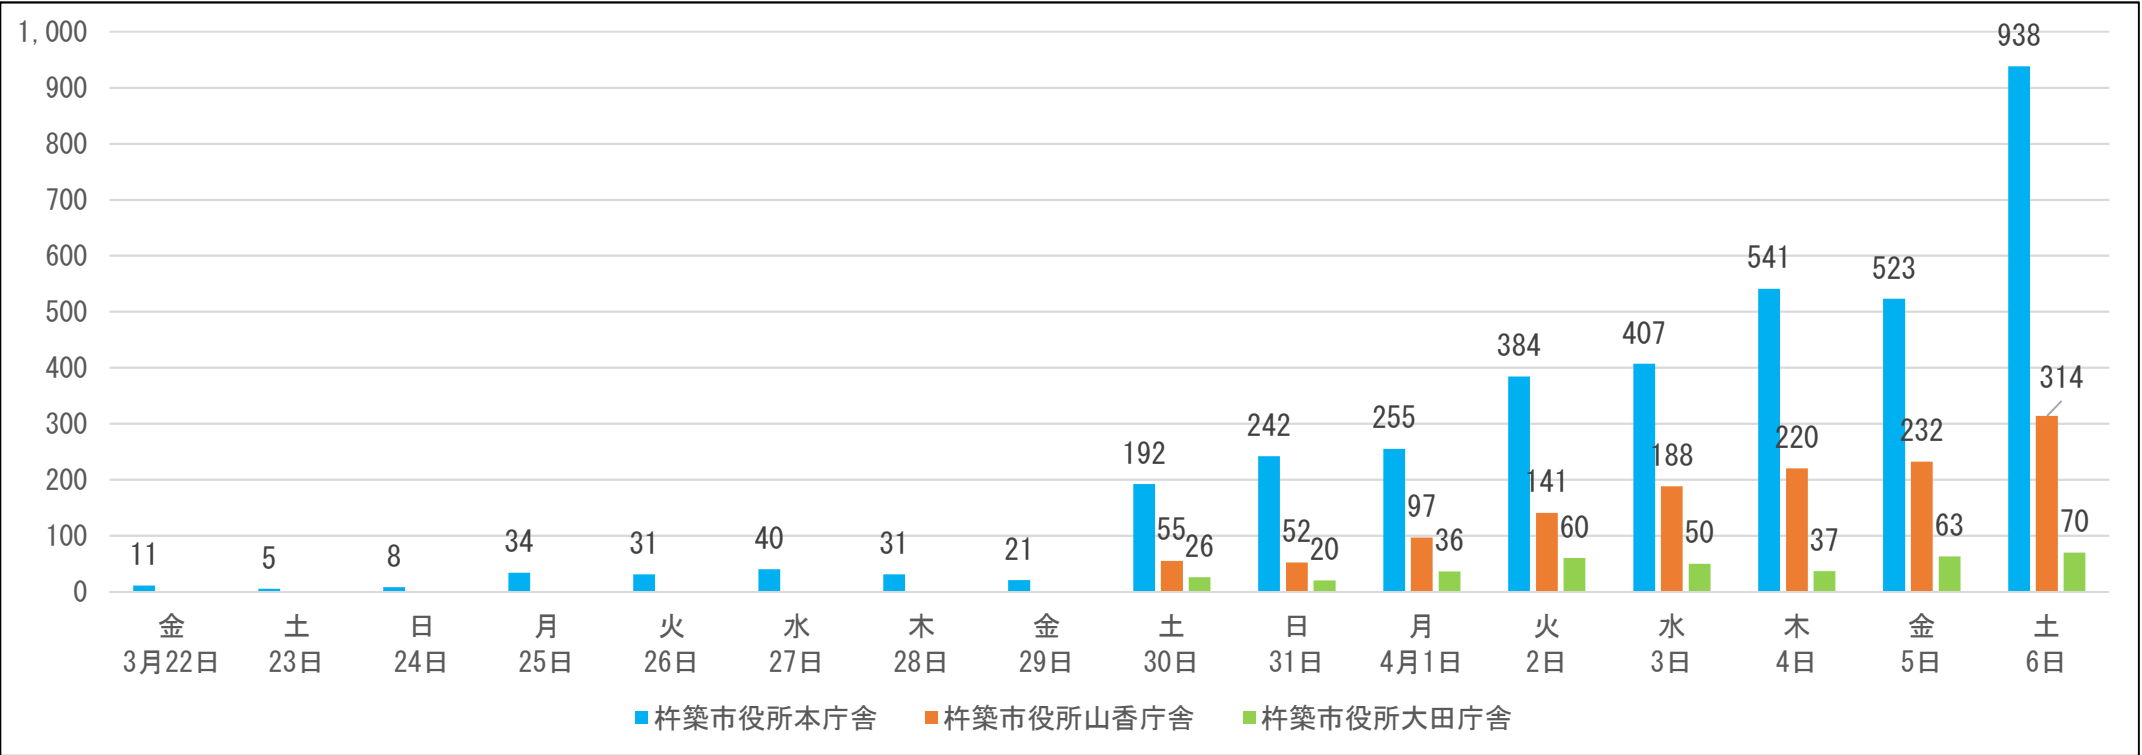

## 前回(平成31年4月7日執行)大分県知事選挙の期日前投票の状況

期日前 投票所名	日付 投票者数(人)	投票日の															
		16日前	15日前	14日前	13日前	12日前	11日前	10日前	9日前	8日前	7日前	6日前	5日前	4日前	3日前	2日前	1日前
		3月22日 (金)	23日 (土)	24日 (日)	25日 (月)	26日 (火)	27日 (水)	28日 (木)	29日 (金)	30日 (土)	31日 (日)	4月1日 (月)	2日 (火)	3日 (水)	4日 (木)	5日 (金)	6日 (土)
杵築市役所本庁舎		11	5	8	34	31	40	31	21	192	242	255	384	407	541	523	938
杵築市役所山香庁舎										55	52	97	141	188	220	232	314
杵築市役所大田庁舎										26	20	36	60	50	37	63	70