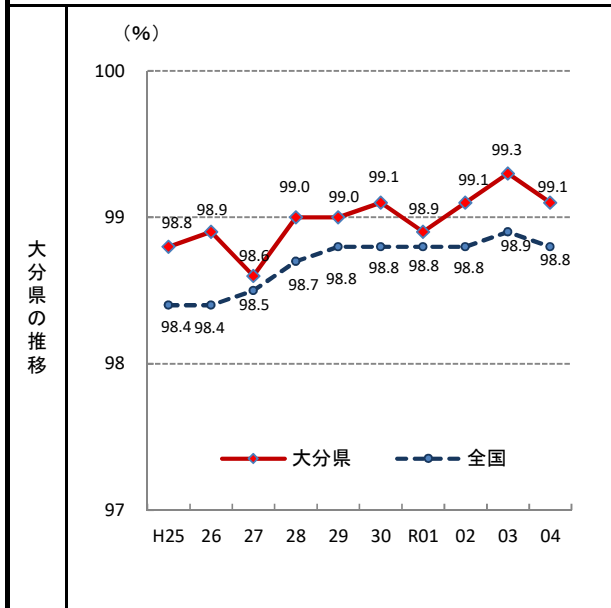

75. 高等学校等進学率

— 令和4年 —

都道府県	指標値(%)	順位	(%)
15 新潟県	99.6	1	
06 山形県	99.5	2	
18 福島県	99.4	3	
03 岩手県	99.4	4	
16 富山県	99.4	5	
17 石川県	99.4	6	
26 京都府	99.2	7	
02 青森県	99.2	8	
32 島根県	99.2	9	
14 神奈川県	99.2	10	
04 宮城県	99.2	11	
43 熊本県	99.1	12	
42 長崎県	99.1	13	
46 鹿児島県	99.1	14	
44 大分県	99.1	15	
09 栃木県	99.1	16	
25 滋賀県	99.1	17	
11 埼玉県	99.1	18	
21 岐阜県	99.1	19	
30 和歌山県	99.0	20	
08 茨城県	99.0	21	
37 香川県	99.0	22	
24 三重県	99.0	23	
34 広島県	99.0	24	
20 長野県	99.0	25	
38 愛媛県	99.0	26	
05 秋田県	98.9	27	
12 千叶県	98.9	28	
36 徳島県	98.9	29	
39 高知県	98.8	30	
29 奈良県	98.8	31	
10 群馬県	98.8	32	
33 岡山県	98.8	33	
13 東京都	98.8	34	
28 兵庫県	98.7	35	
19 山梨県	98.7	36	
01 北海道	98.7	37	
27 大阪府	98.6	38	
41 佐賀県	98.6	39	
23 愛知県	98.4	40	
22 静岡県	98.4	41	
31 鳥取県	98.3	42	
07 福岡県	98.2	43	
40 福冈県	98.1	44	
45 宮崎県	98.0	45	
35 山口県	98.0	46	
47 沖縄県	97.7	47	
全 国	98.8	-	