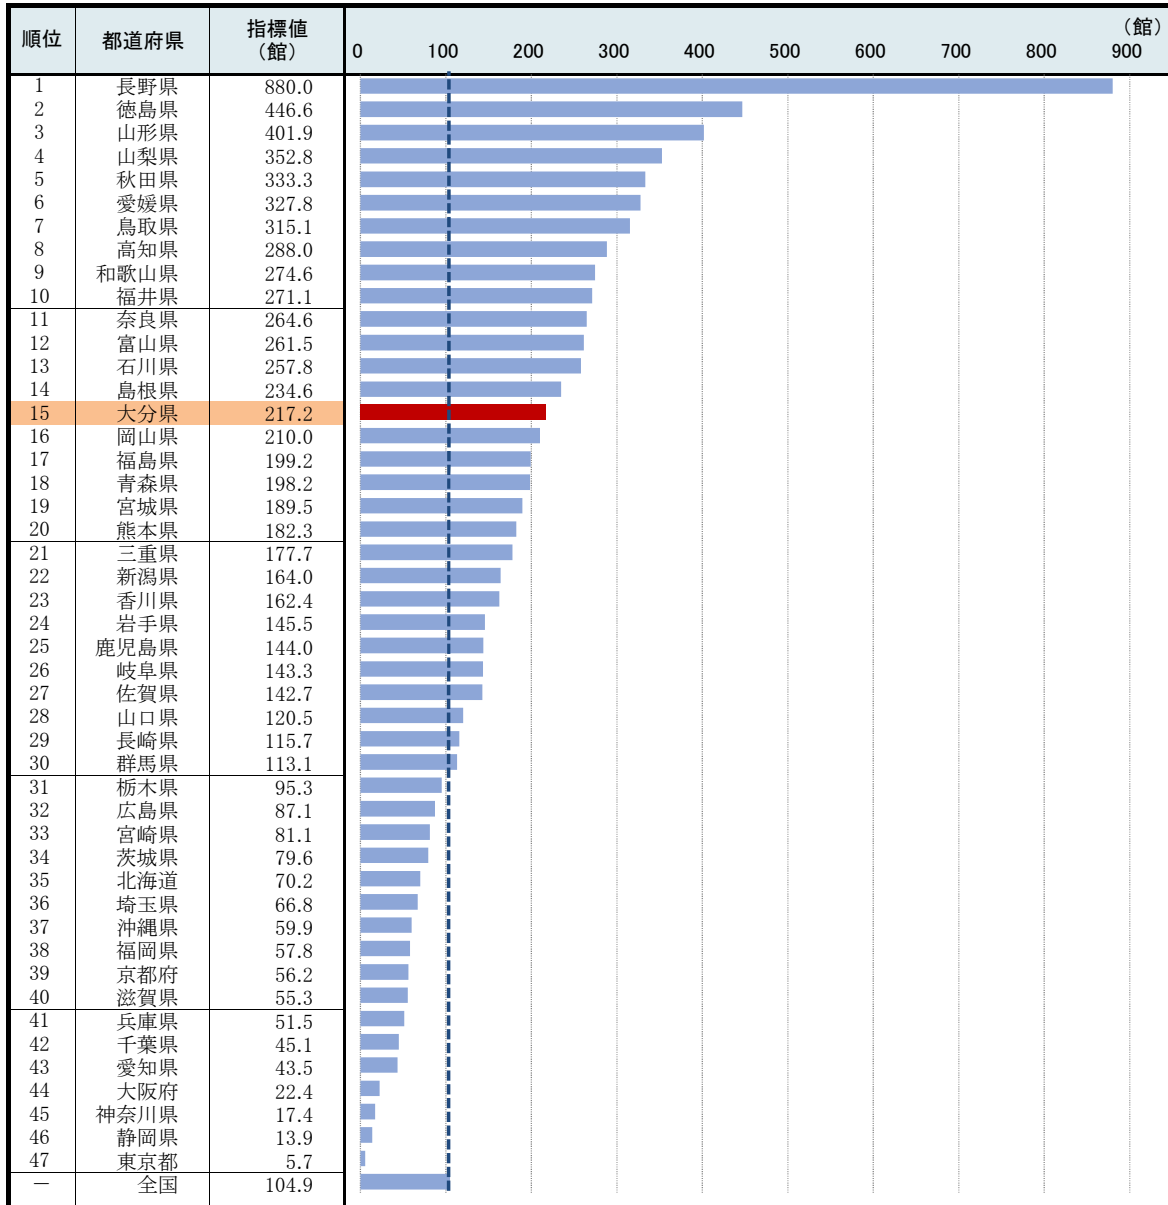

78. 公民館数(人口100万人あたり)

— 令和3年度 —

【大分県と全国の推移】

○ 概要

大分県の令和3年度の公民館数(人口100万人あたり)は217.2館で、平成30年度から3.0館増加し、全国15位となっている。

○ 基礎データ(令和3年度)

	大分県	全国
公民館数(館)	242	13,163
総人口(千人)	1,114	125,502
公民館数 (人口100万人あたり)	217.2	104.9

○ 資料出所

公民館数 : 文部科学省「社会教育調査」
総人口 : 総務省統計局「人口推計」

○ 調査時点

令和3年10月1日

○ 調査周期

文部科学省「社会教育調査」 : 3年毎
総務省統計局「人口推計」 : 毎年

○ 公民館(社会教育法第20条)

市町村その他一定区域内の住民のため、実際生活に即する教育、学術および文化に関する各種の事業を行い、住民の教養の向上、健康の増進、情操の純化を図り、生活文化の振興、社会福祉の増進に寄与することを目的とする。

○ 指標計算式

分子: 公民館数 分母: 総人口

* 順位は数値の大きい方からつけています。