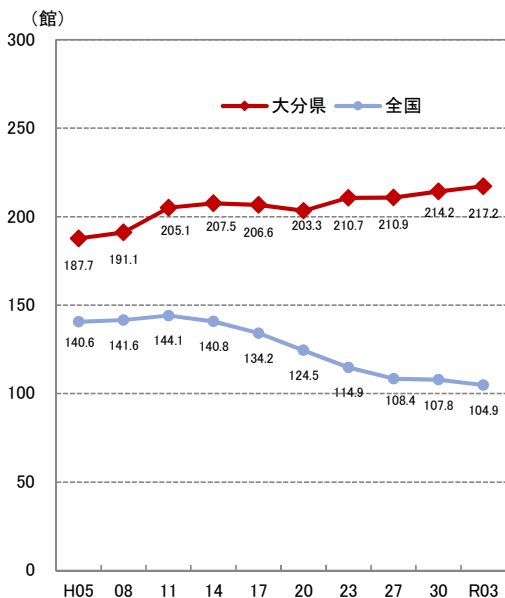

78. 公民館数(人口100万人あたり)

— 令和3年度 —

【大分県と全国の推移】

○ 概要

大分県の令和3年度の公民館数(人口100万人あたり)は217.2館で、平成30年度から3.0館増加し、全国15位となっている。

○ 基礎データ(令和3年度)

	大分県	全国
公民館数(館)	242	13,163
総人口(千人)	1,114	125,502
公民館数 (人口100万人あたり)	217.2	104.9

○ 資料出所

公民館数 : 文部科学省「社会教育調査」
総人口 : 総務省統計局「人口推計」

○ 調査時点

令和3年10月1日

○ 調査周期

文部科学省「社会教育調査」 : 3年毎
総務省統計局「人口推計」 : 毎年

○ 公民館(社会教育法第20条)

市町村その他一定区域内の住民のため、実際生活に即する教育、学術および文化に関する各種の事業を行い、住民の教養の向上、健康の増進、情操の純化を図り、生活文化の振興、社会福祉の増進に寄与することを目的とする。