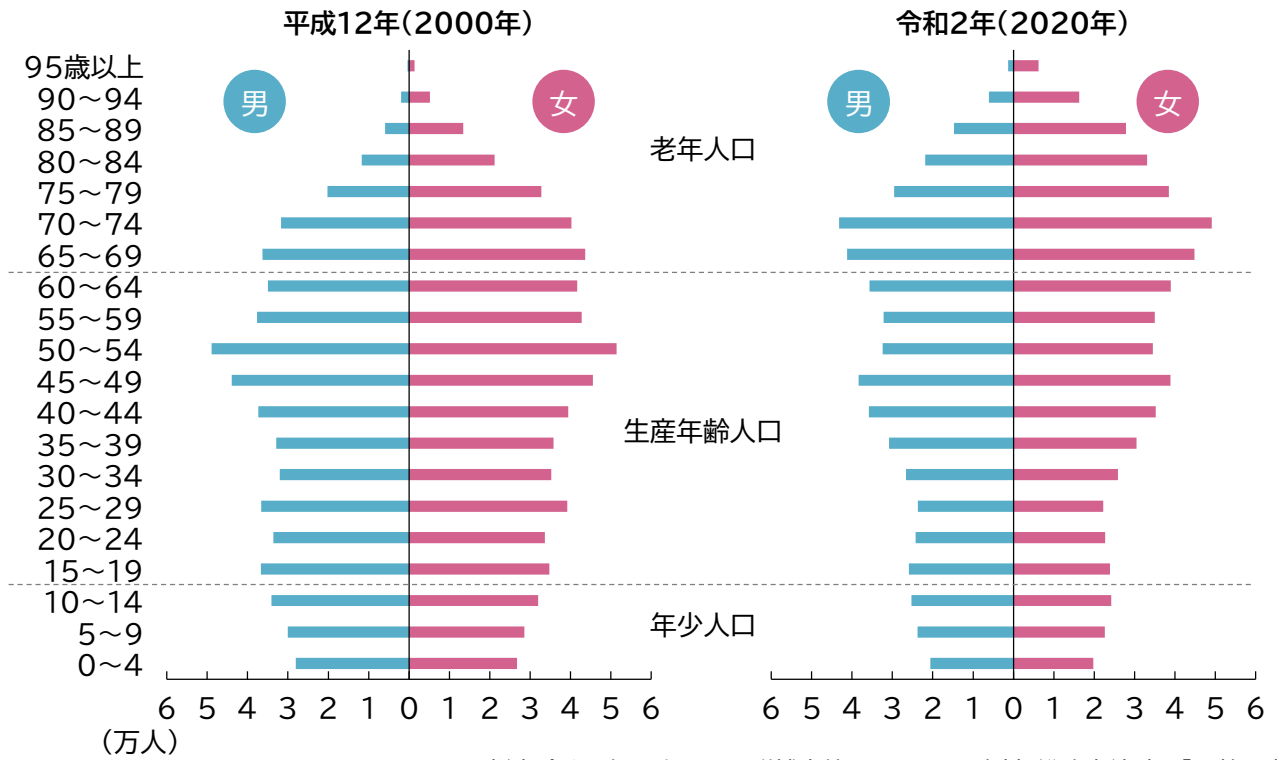

人口

人口構造の変化（20年前との比較）

(注) 令和2年の人口は不詳補完値による 資料:総務省統計局「国勢調査」

産業別就業者