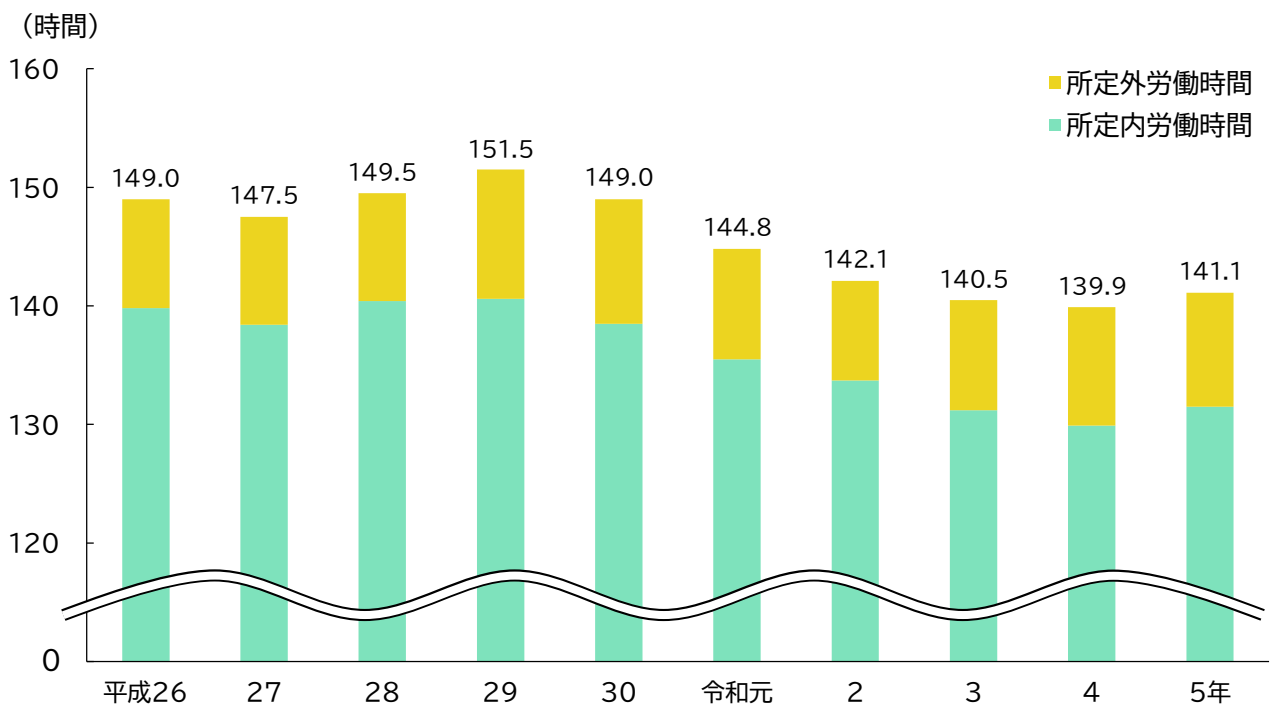

労働（給与・労働時間）

平均月額現金給与額の推移

資料:厚生労働省「毎月勤労統計調査」

平均月間実労働時間の推移

資料:厚生労働省「毎月勤労統計調査」