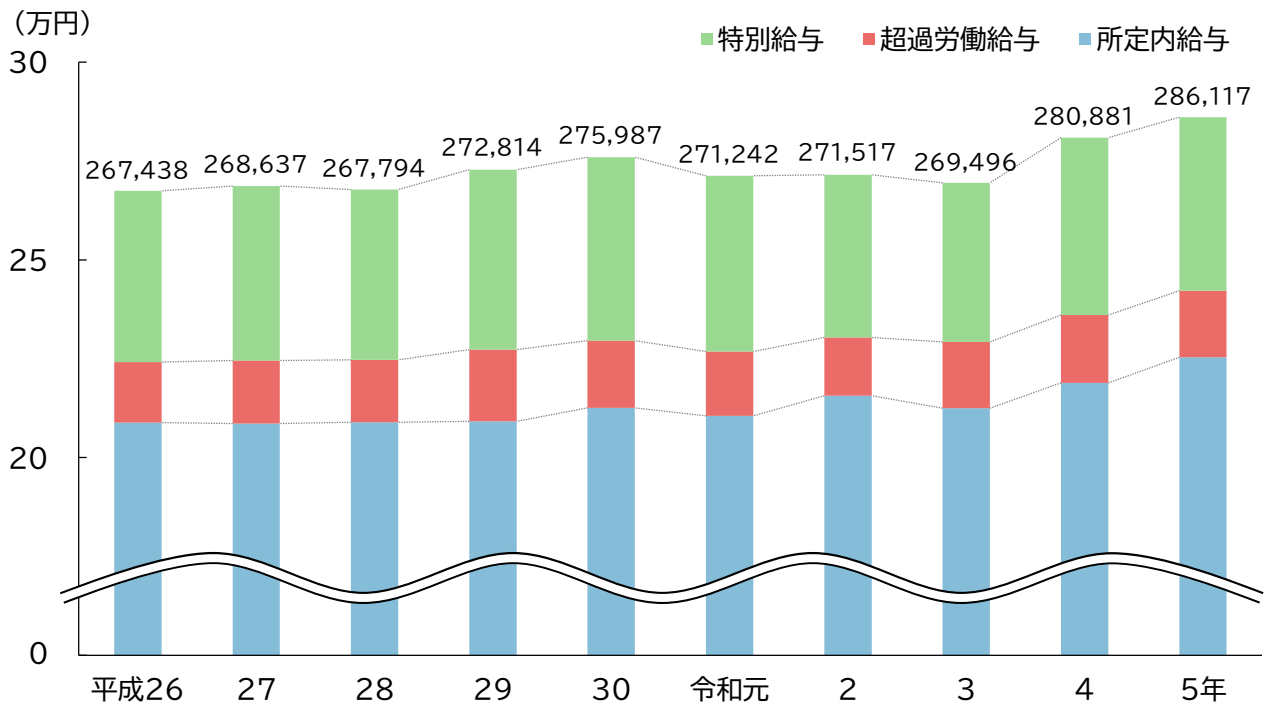

労働（給与・労働時間）

平均月額現金給与額の推移

資料:厚生労働省「毎月勤労統計調査」

平均月間実労働時間の推移

資料:厚生労働省「毎月勤労統計調査」