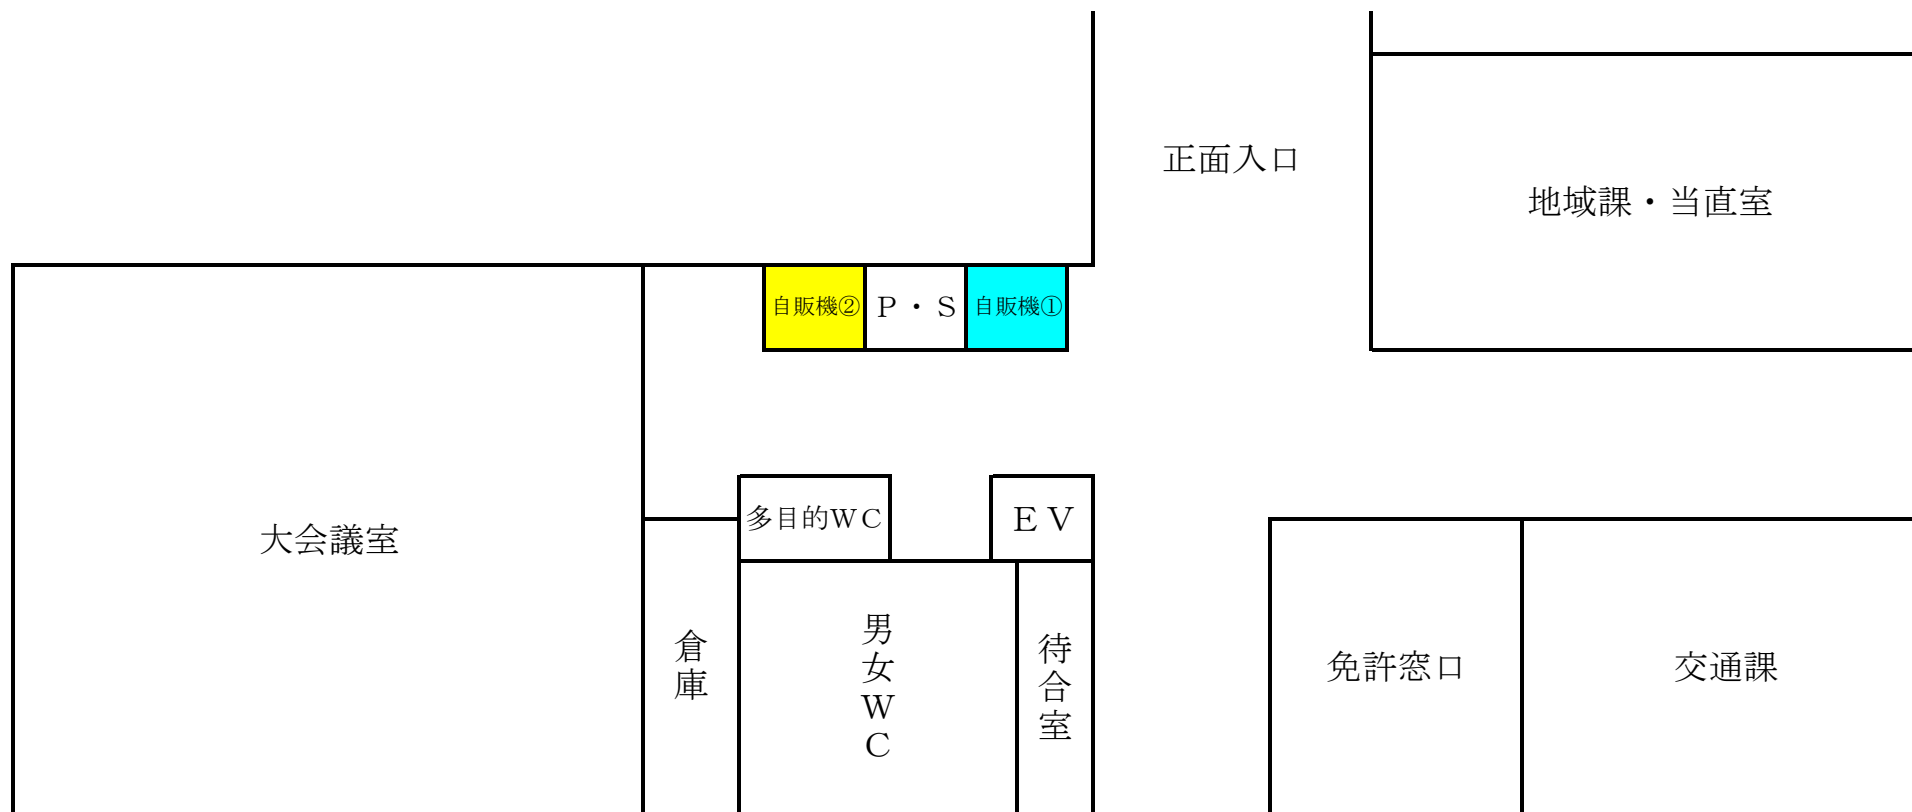

# 佐伯警察署庁舎配置図

豊南高校

←至 佐伯 I C

至 佐伯駅・常盤 →

# 佐伯警察署庁舎 1 階図面

# 自販機設置場所拡大図