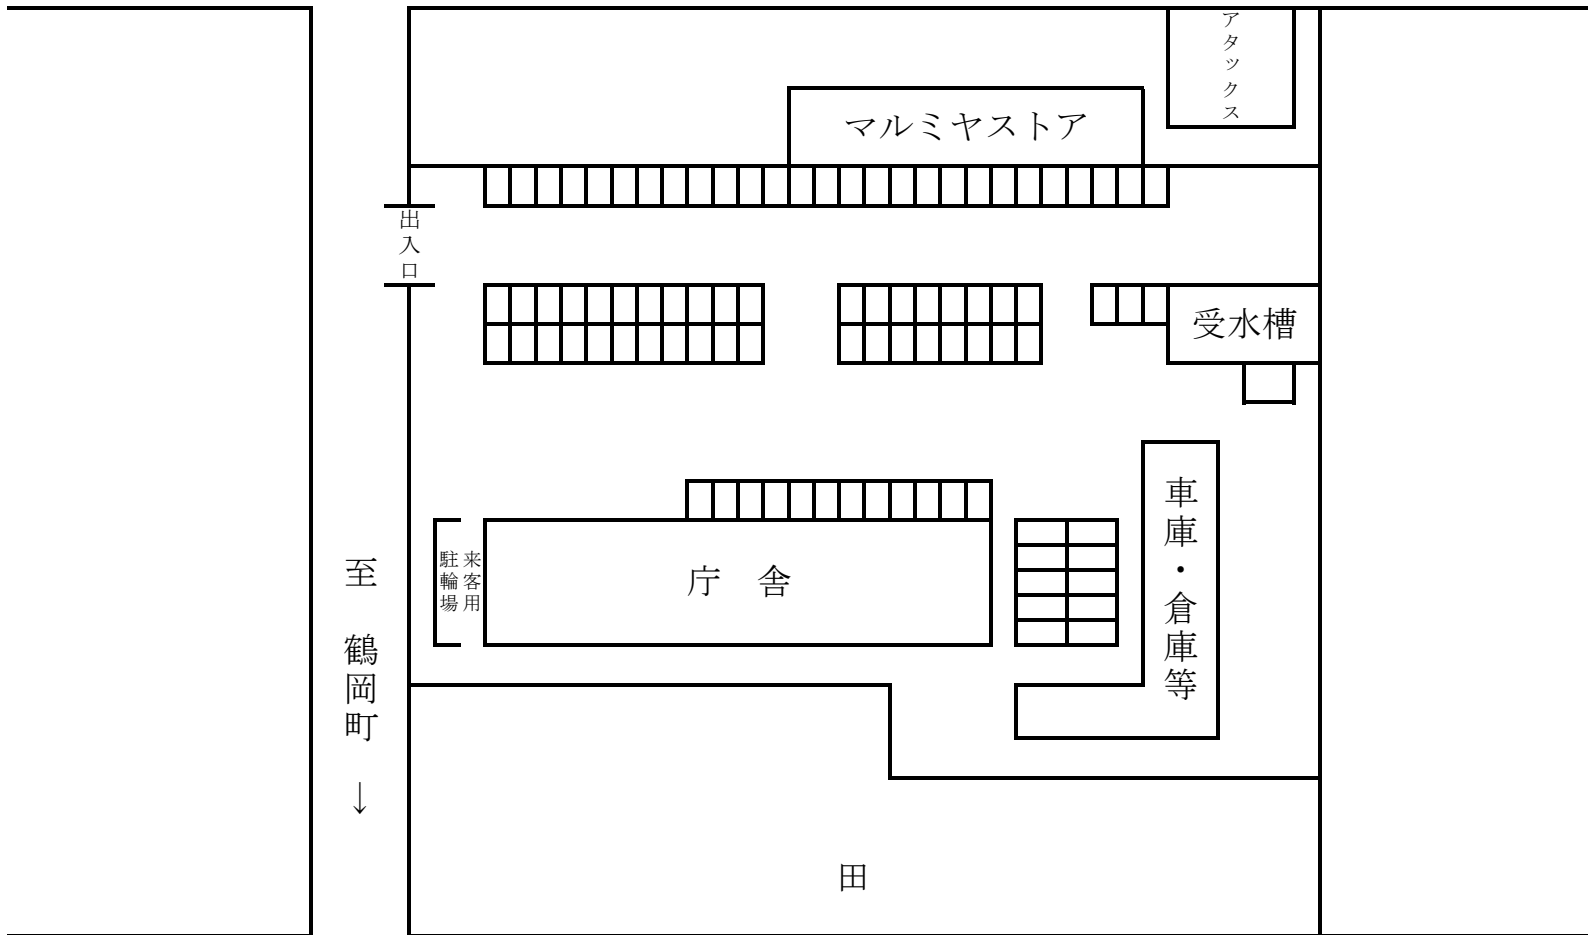

# 佐伯警察署庁舎配置図

豊南高校

←至 佐伯 I C

至 佐伯駅・常盤 →

# 佐伯警察署庁舎 1 階図面

# 自販機設置場所拡大図