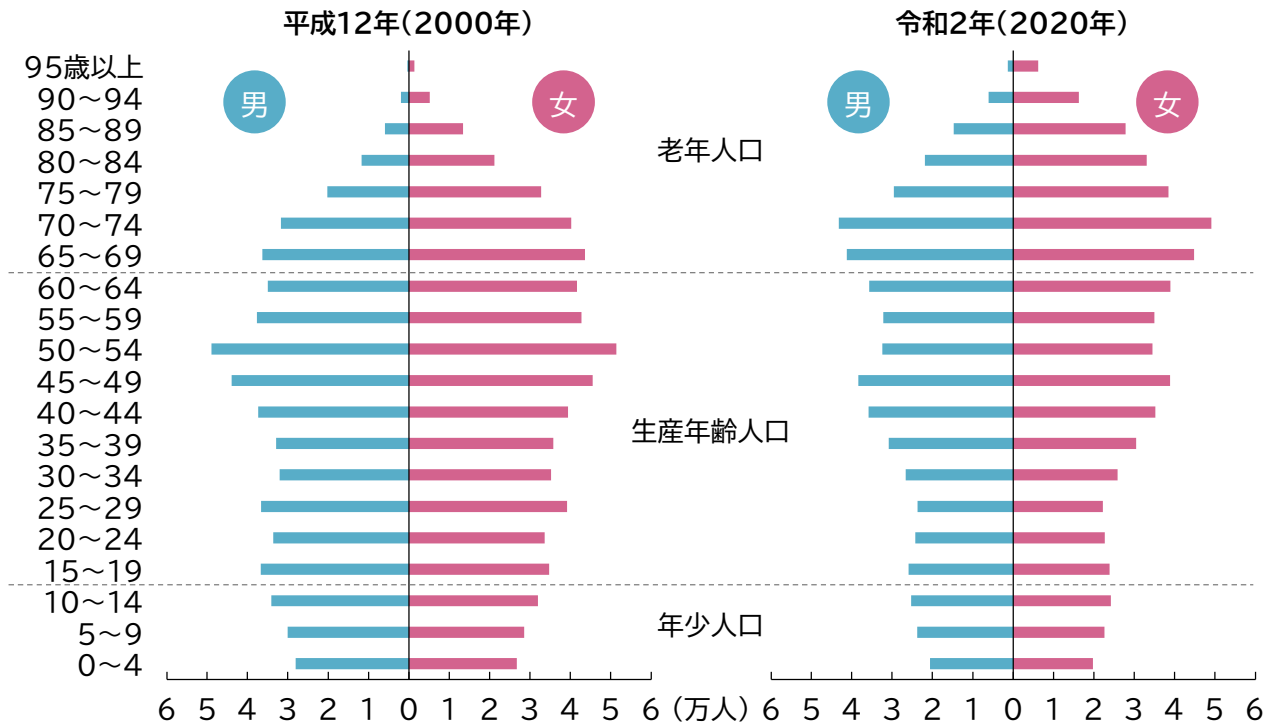

人口

人口構造の変化（20年前との比較）

(注) 令和2年の人口は不詳補完値による 資料: 総務省統計局「国勢調査」

産業別就業者