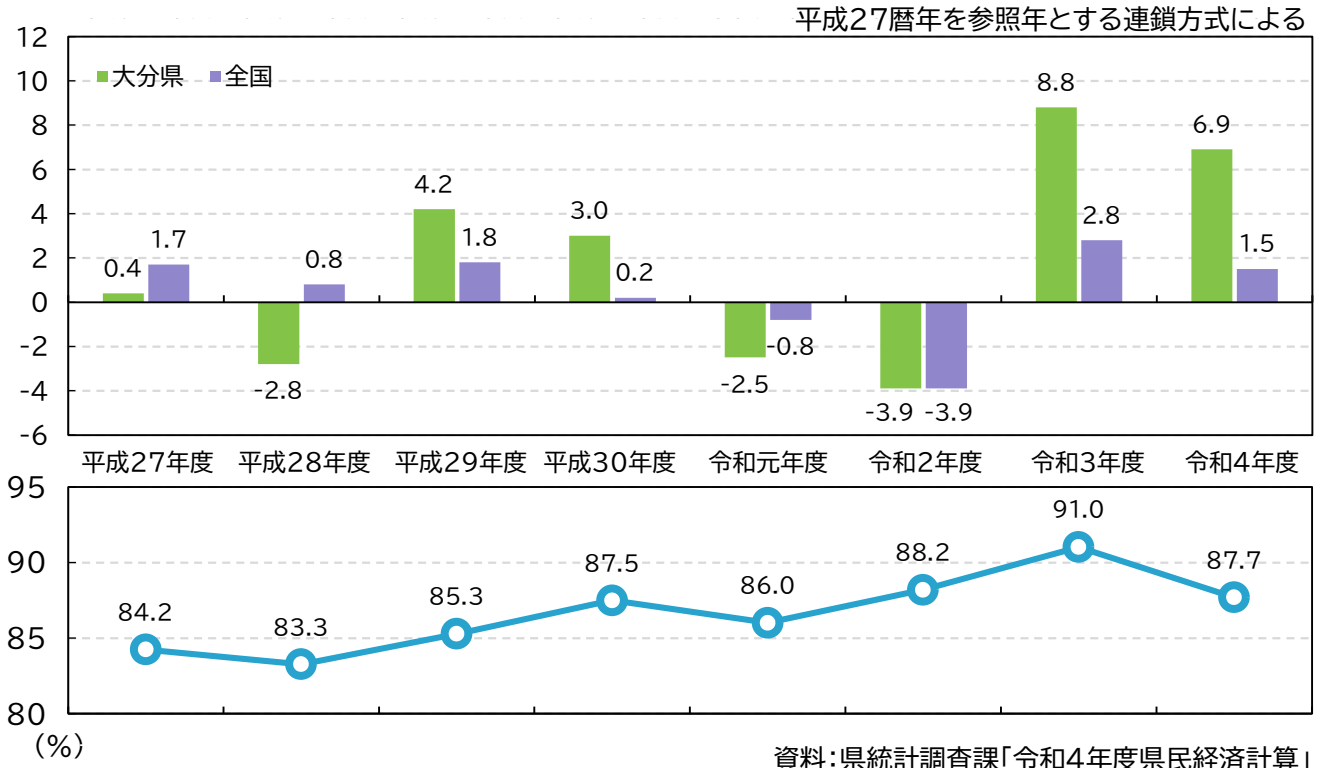

県民経済

経済成長率(実質)・1人あたり県民所得の対国民所得格差

産業別県内総生産の推移