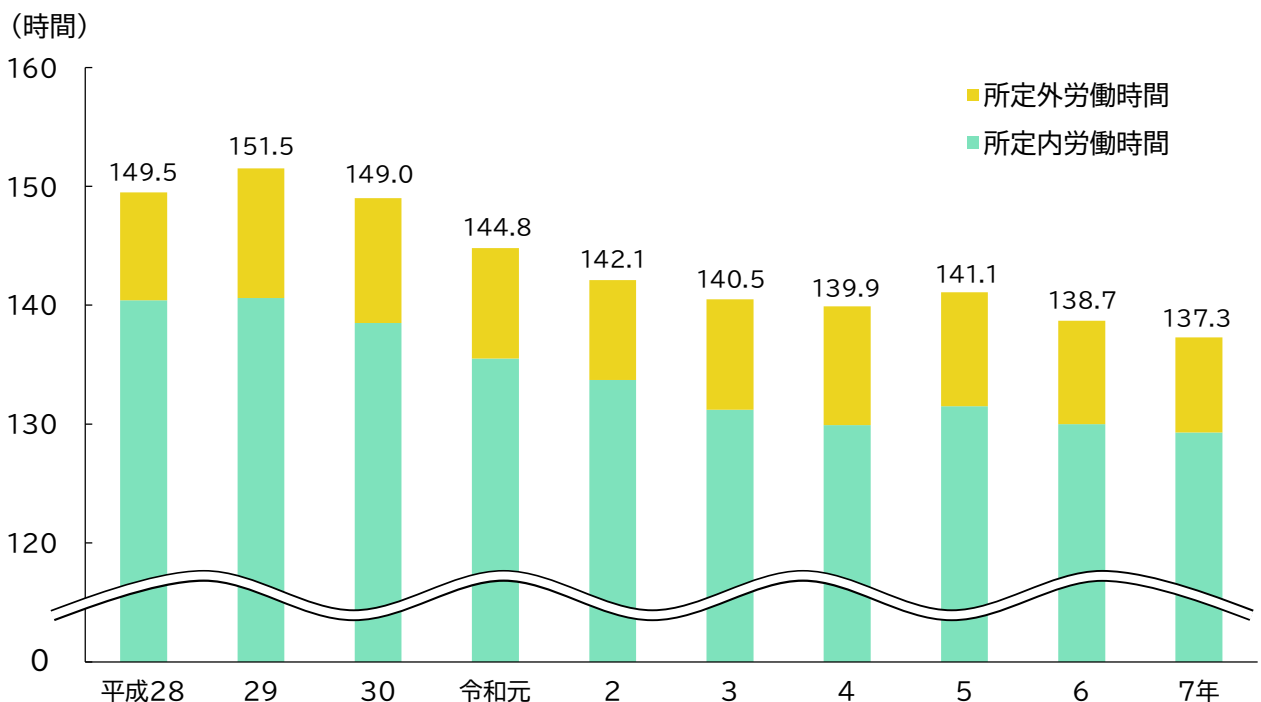

労働（給与・労働時間）

平均月額現金給与額の推移

資料:厚生労働省「毎月勤労統計調査」

平均月間実労働時間の推移

資料:厚生労働省「毎月勤労統計調査」