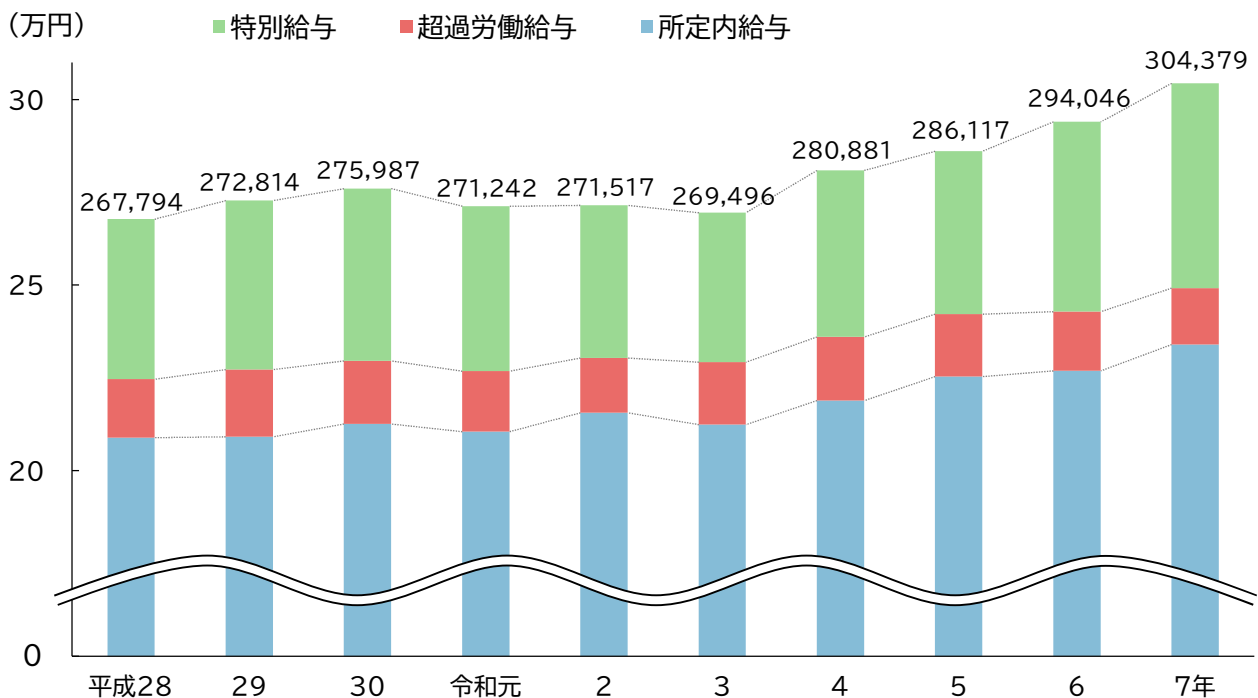

労働（給与・労働時間）

平均月額現金給与額の推移

資料:厚生労働省「毎月勤労統計調査」

平均月間実労働時間の推移

資料:厚生労働省「毎月勤労統計調査」