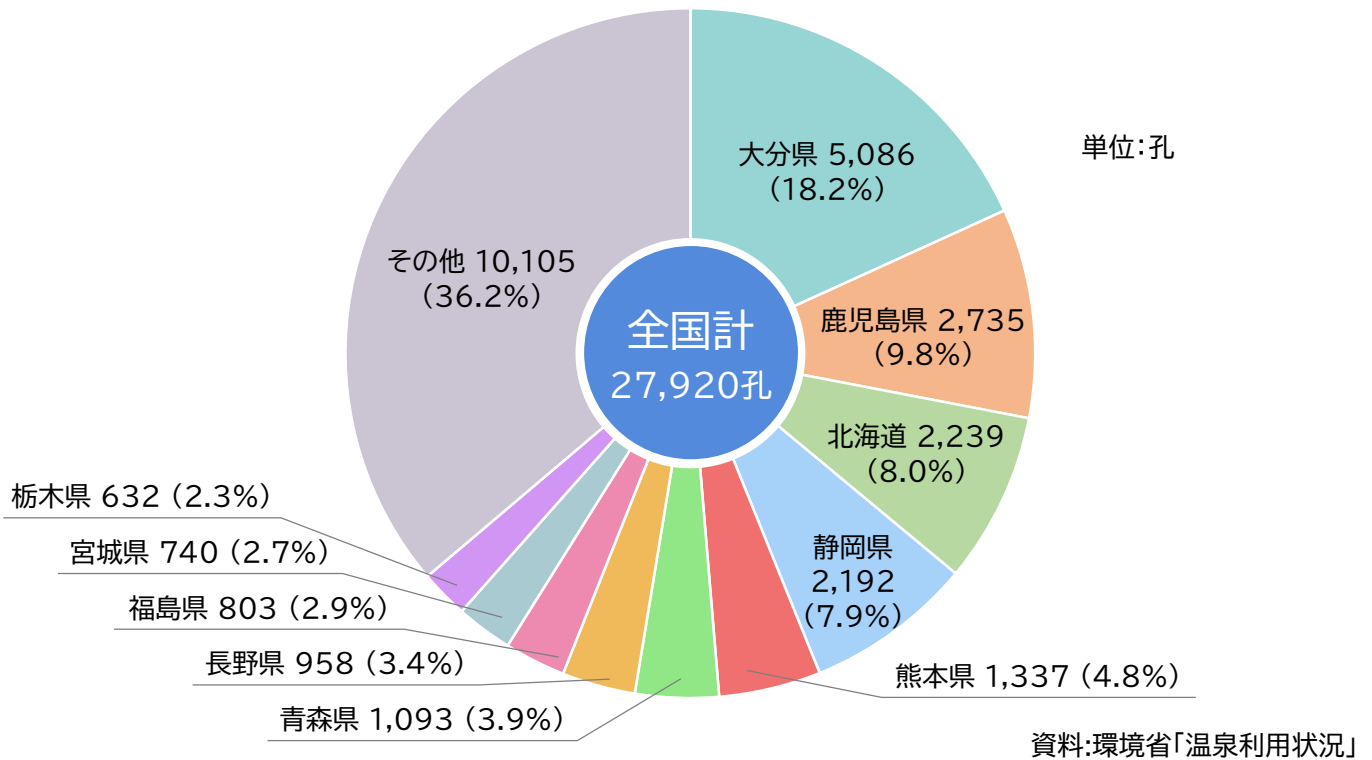

温泉

温泉源泉総数（令和6年3月31日現在）

温泉湧出量（令和6年3月31日現在）