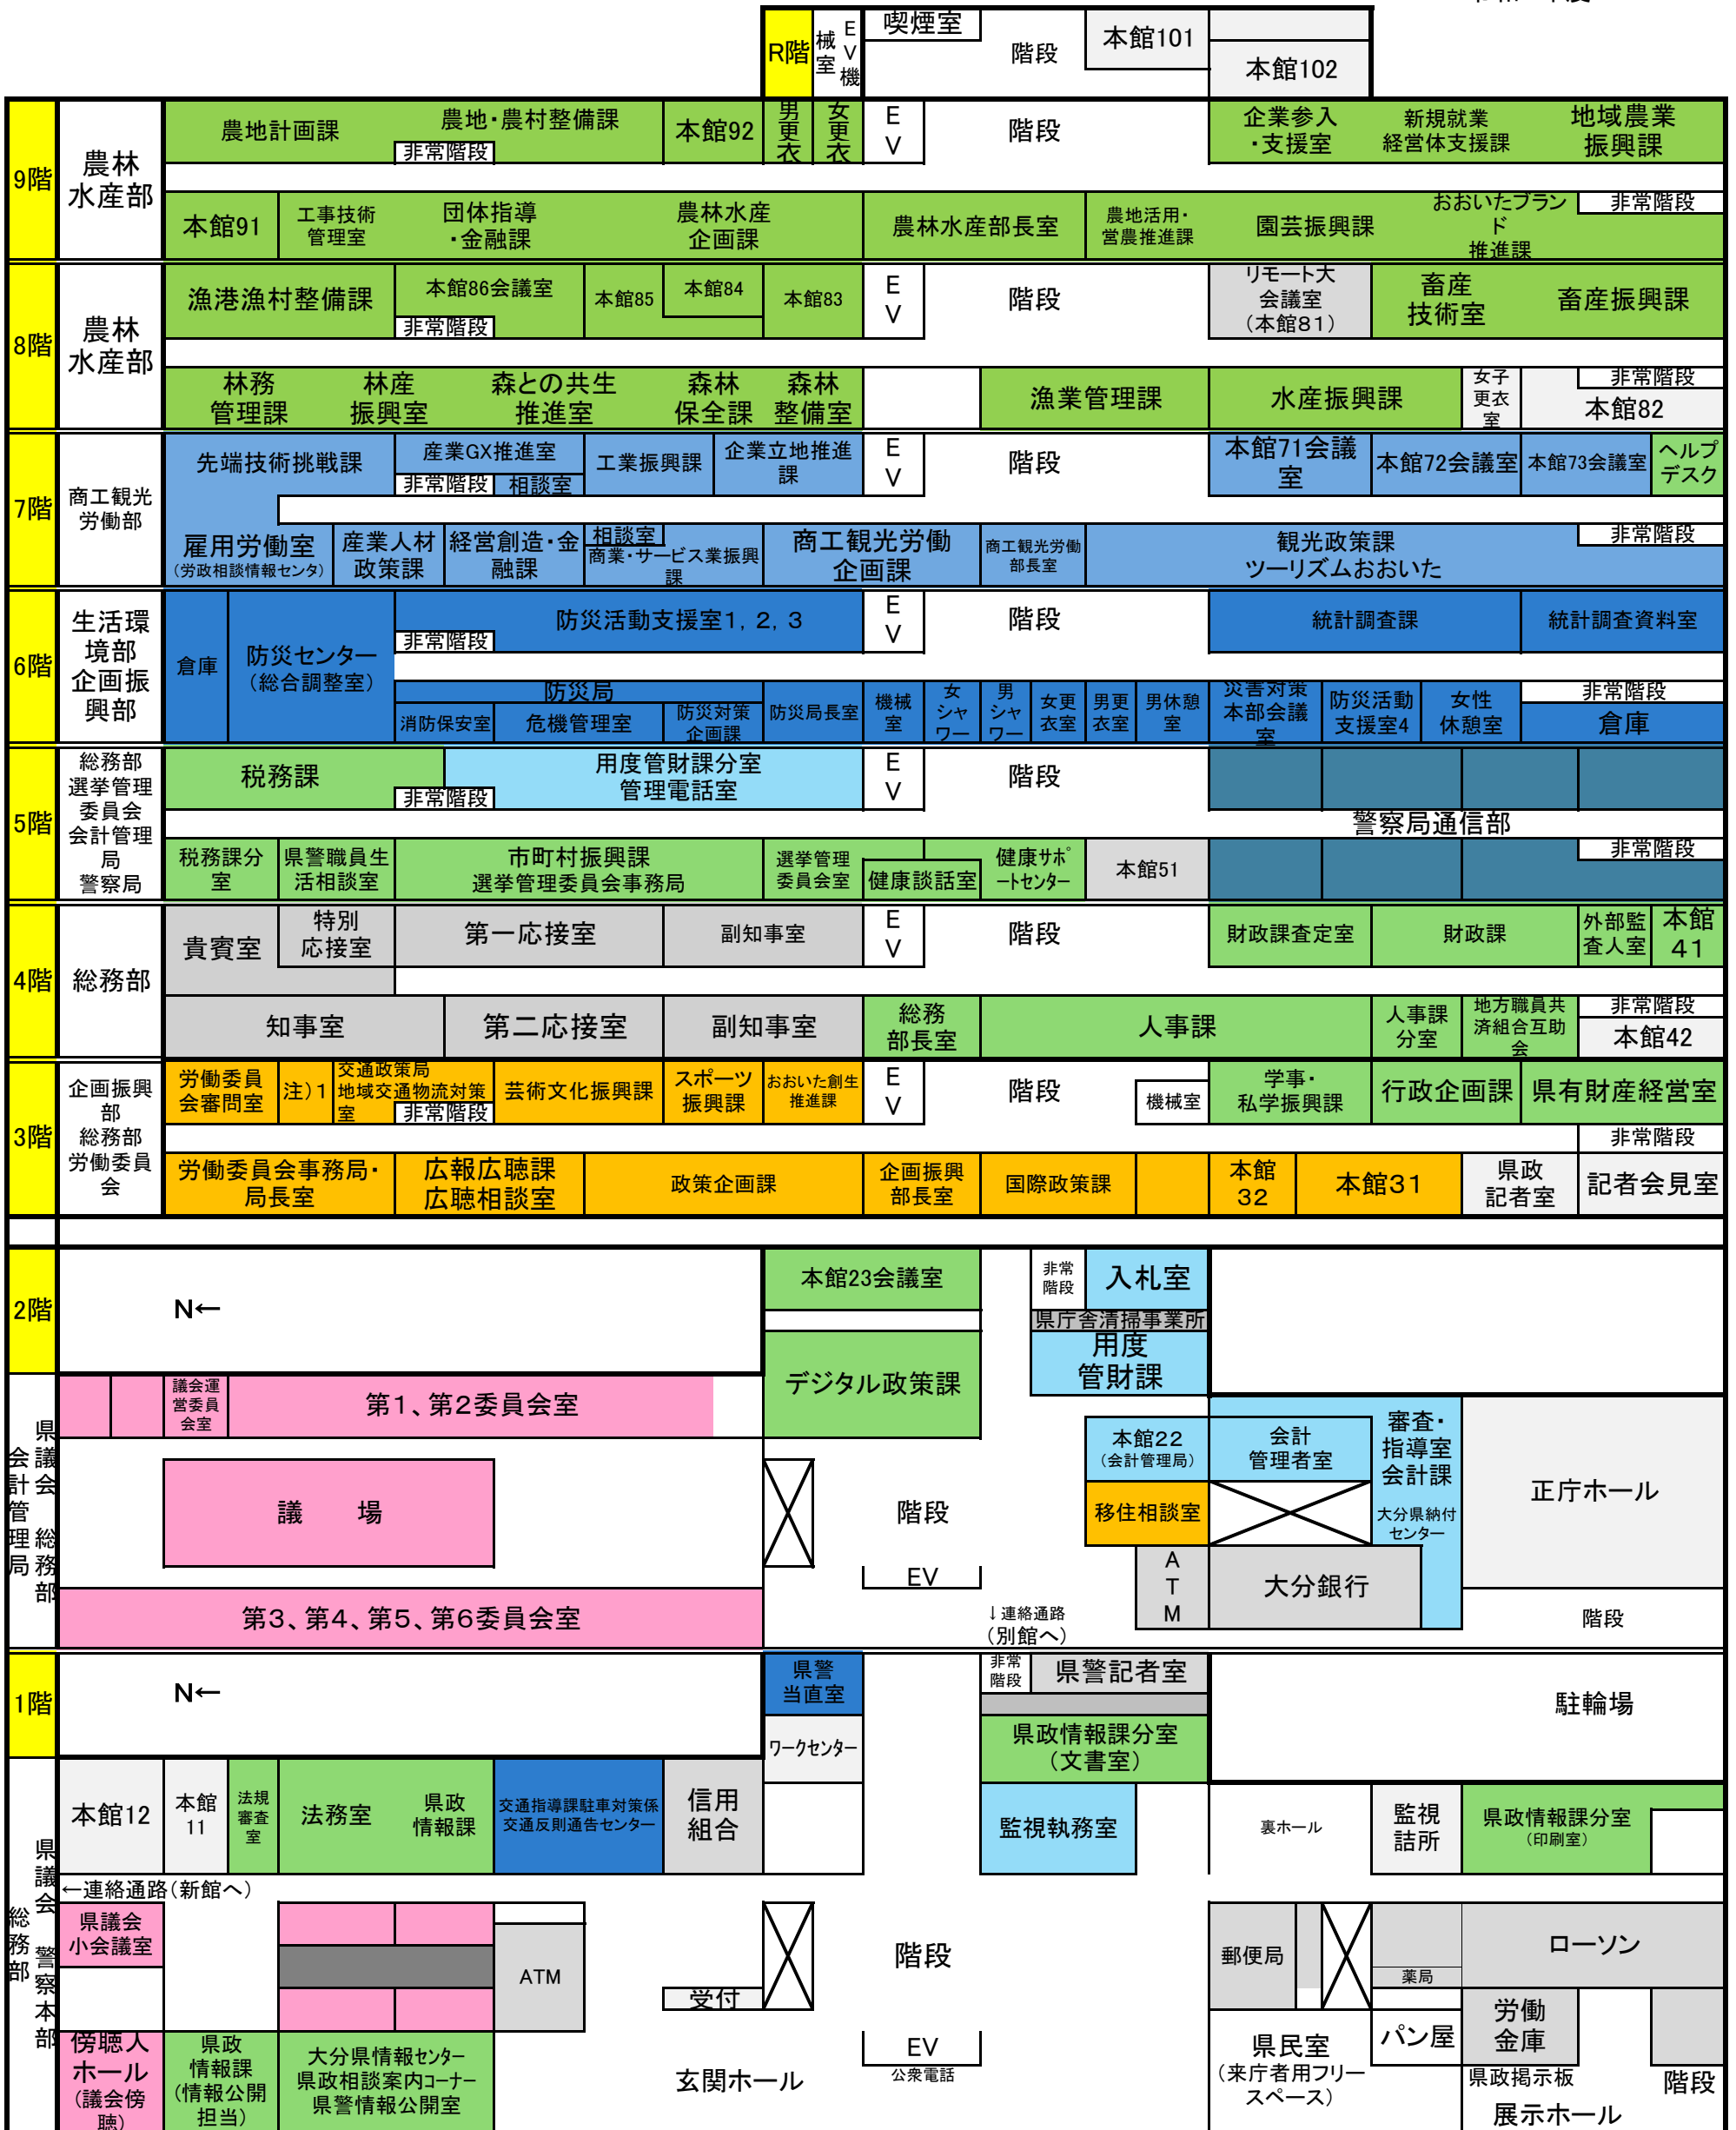

県庁舎本館各課配置図R8.6.1～

令和8年度

注)1・・・交通政策局長室