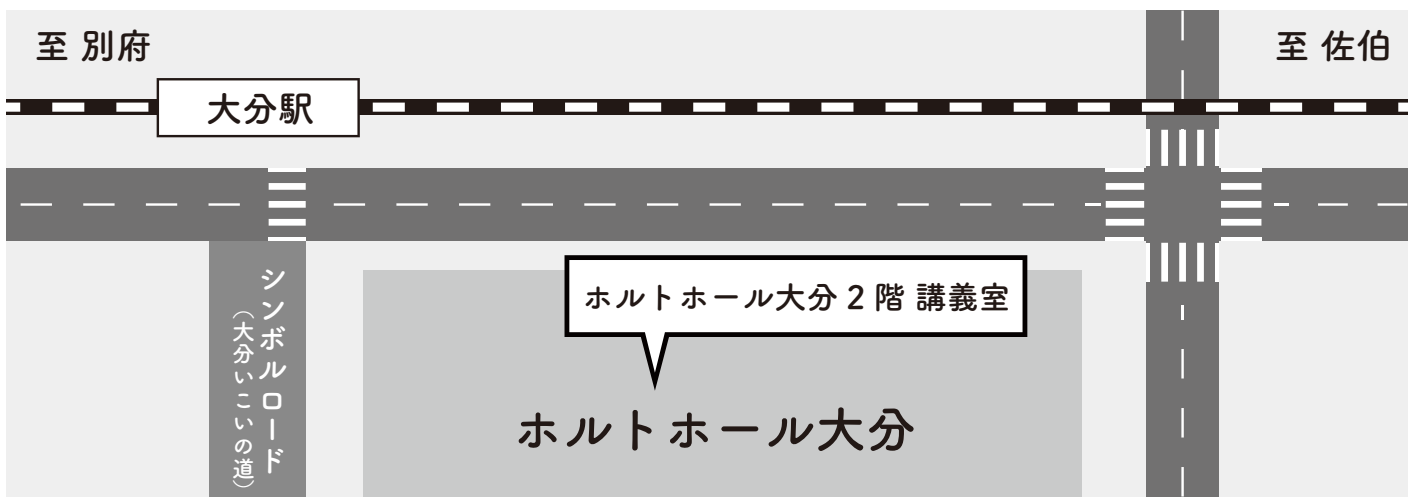

会場
Venue

〒870-0839 大分県大分市金池南1丁目5-1
ホルトホール大分 2階 講義室

アクセス
Access

【JR】JR 大分駅から徒歩2分
【市営バス】大分駅停留所から徒歩5分
【高速バス】トキハ前停留所から徒歩10分

スマホで地図を
ご覧になる場合は
こちら

主催者

九州留学生就職支援事業実行委員会

構成団体：福岡県、佐賀県、長崎県、熊本県、大分県、宮崎県、鹿児島県
九州経済産業局、一般社団法人九州経済連合会